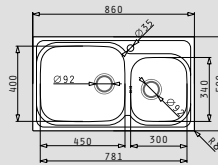

AMALTIA PLUS (86x50) 2B

- Διαστάσεις νεροχύτη
  860 x 500mm
- Διαστάσεις γουρνών
  450 x 400 x 210mm / 300 x 340 x 180mm
- Ερμάριο
  90cm
- Υπερχείλιση
  Στη γούρνα
- Εγκατάσταση
  Ένθετη (EASYFIX)

Τύπος ανοξείδωτου	Κωδικός	Οπές μπαταρίας	Εκροές
ΓΥΑΛΙΣΜΕΝΟ	107132901	1 οπή μπαταρίας	Ø92mm
ΣΑΓΡΕ	107125101	1 οπή μπαταρίας	Ø92mm

Περιλαμβάνονται βαλβίδες και σιφόν.

Προτεινόμενα Αξεσουάρ

043001401 Γυάλινος δίσκος κοπής	525004701 Ξύλο κοπής από οξιά	525002701 Ανοξείδωτο καλάθι

Βαλβίδες & Σιφόν

521097201 Βαλβίδα Ø92mm	521097301 Βαλβίδα Ø92mm με υπερχειλίση	521055201 Σιφόν για 1 1/2 γούρνα

AMALTIA PLUS (100x50) 1B 1D

- Διαστάσεις νεροχύτη
  1000 x 500mm
- Διαστάσεις γούρνας
  500 x 400 x 210mm
- Ερμάριο
  60cm
- Υπερχείλιση
  Στη γούρνα
- Εγκατάσταση
  Ένθετη (EASYFIX)
- Αντιστρεφόμενος

Τύπος ανοξείδωτου	Κωδικός	Οπές μπαταρίας	Εκροή
ΓΥΑΛΙΣΜΕΝΟ	107118501	0 οπές μπαταρίας	Ø92mm
ΣΑΓΡΕ	107123901	0 οπές μπαταρίας	Ø92mm

Περιλαμβάνονται βαλβίδα και σιφόν.

Προτεινόμενα Αξεσουάρ

043001401 Γυάλινος δίσκος κοπής	525005201 Ξύλο κοπής από οξιά

Βαλβίδες & Σιφόν

521097301 Βαλβίδα Ø92mm με υπερχειλίση	521055801 Σιφόν για 1 γούρνα