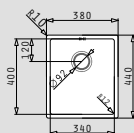

σειρά **astris**

ASTRIS (34x40) 1B

- Εξωτερικές διαστάσεις
  380 x 440mm
- Ερμάριο
  40cm
- Εγκατάσταση
  Ισόπεδη
- Διαστάσεις γούρνας
  340 x 400 x 200mm
- Υπερχείλιση
  Στη γούρνα

NEO ΠΡΟΪΟΝ!

Τύπος ανοξείδωτου	Κωδικός	Εκροή
ΒΟΥΡΤΣΙΣΜΕΝΟ	101028201	Ø92mm
Στη συσκευασία περιλαμβάνεται βαλβίδα.		

Προτεινόμενα Αξεσουάρ								
	043001701 Γυάλινος δίσκος κοπής	043001201 Ανοξείδωτο στραγγιστήρι						

Βαλβίδες & Σιφόν								
	521102401 Βαλβίδα Ø92mm με υπερχείλιση	521055801 Σιφόν για 1 γούρνα						

ASTRIS (40x40) 1B

- Εξωτερικές διαστάσεις
  440 x 440mm
- Ερμάριο
  45cm
- Εγκατάσταση
  Ισόπεδη
- Διαστάσεις γούρνας
  400 x 400 x 200mm
- Υπερχείλιση
  Στη γούρνα

NEO ΠΡΟΪΟΝ!

Τύπος ανοξείδωτου	Κωδικός	Εκροή
ΒΟΥΡΤΣΙΣΜΕΝΟ	101028301	Ø92mm
Στη συσκευασία περιλαμβάνεται βαλβίδα.