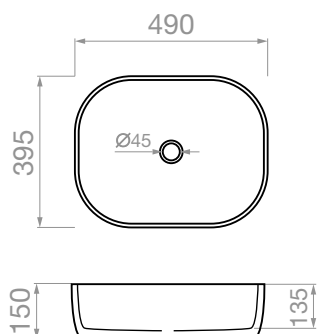

023017801

Νιπτήρας Επικαθήμενος
Artemisia
490 x 395 x 150mm

Κωδικός

Περιγραφή

023017901

Νιπτήρας Επικαθήμενος
Artemisia
600 x 400 x 145mm

Νιπτήρας **Kassandra**
Επικαθήμενος
495 x 405 x 160mm

Νιπτήρας **Sithonia**
Επικαθήμενος
470 x 470 x 155mm