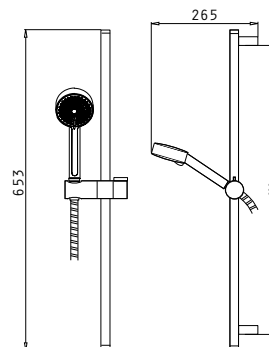

Σύστημα ντους universal

με δυνατότητα σύνδεσης με οποιαδήποτε αναμεικτική επιτοίχια μπαταρία λουτρού ή ντους

Κωδικός	090926101
Φινίρισμα	Χρωμέ
Σωλήνας	Ανοξείδωτο ατσάλι, 83,5 - 119cm
Κεφαλή ντους	Τετράγωνη, 20x20cm
Τηλέφωνο	Τετράγωνο 8x8cm, 1 λειτουργίας
Σπιράλ ντους	Ανοξείδωτο ατσάλι, 150+60cm
Διανομέας	2 λειτουργιών από κράμα ορείχαλκου

Στήλη ντους

με βέργα 60cm με στήριγμα για τηλέφωνο ντους Ø9cm, 3 λειτουργιών και σπιράλ 170cm

Κωδικός	090926201
Βέργα	Κράμα ορείχαλκου, 60cm, Ø2cm
Τηλέφωνο ντους	Στρόγγυλο Ø9cm, 3 λειτουργιών
Σπιράλ	Ανοξείδωτο ατσάλι, 170cm