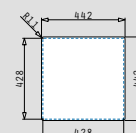

**ΝΕΟ
ΠΡΟΪΟΝ!**

- Εξωτερικές διαστάσεις
440 x 440mm
- Διαστάσεις γούρνας
400 x 400 x 200mm
- Ερμάριο
45cm
- Υπερχειλιση
Στη γούρνα
- Εγκατάσταση
Ισόπεδη

Τύπος ανοξειδωτου	Κωδικός	Εκροή
COPPER	101055301	Ø92mm
Στη συσκευασία περιλαμβάνεται βαλβίδα.		