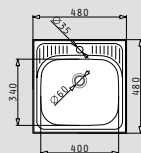

ET34 (48x48)

- Διαστάσεις νεροχύτη
  480 x 480mm
- Διαστάσεις γούρνας
  400 x 340 x 190mm
- Ερμάριο
  45cm
- Υπερχειλίσση
  Στη γούρνα
- Εγκατάσταση
  Ένθετη (EASYFIX)

Τύπος ανοξείδωτου	Κωδικός	Οπές μπαταρίας	Εκροή
ΓΥΑΛΙΣΜΕΝΟ	105061001	1 οπή μπαταρίας	Ø60mm
Περιλαμβάνεται βαλβίδα.			

Προτεινόμενα Αξεσουάρ

525004701
Ξύλο κοπής
από οξιά

Βαλβίδες & Σιφόν

521055801
Σιφόν
για 1 γούρνα

CRETA (75,5x48) 1B 1D MARGARITA

- Διαστάσεις νεροχύτη
  755 x 480mm
- Διαστάσεις γούρνας
  340 x 400 x 150mm
- Ερμάριο
  45cm
- Υπερχειλίσση
  Στη γούρνα
- Εγκατάσταση
  Ένθετη (EASYFIX)

Τύπος ανοξείδωτου	Κωδικός	Οπές μπαταρίας	Εκροή
ΣΑΤΙΝΕ	100126101	0 οπές μπαταρίας	Ø60mm
Περιλαμβάνεται βαλβίδα.			

Προτεινόμενα Αξεσουάρ

525002801
Ανοξείδωτο
καλάθι

Βαλβίδες & Σιφόν

521099801
Βαλβίδα Ø60mm
με υπερχειλίσση
και τάπα

521055801
Σιφόν
για 1 γούρνα