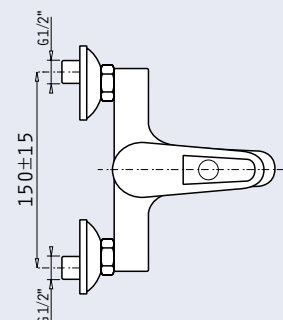

Κωδικός	098090201
Φινίρισμα	Χρωμέ
Υλικό κορμού	Κράμα ορείχαλκου
Μηχανισμός	40mm
Σπирάλ	Ανοξείδωτο ασάλι, 150cm
Τηλέφωνο ντους	Στρόγγυλο Ø8cm, 1 λειτουργίας