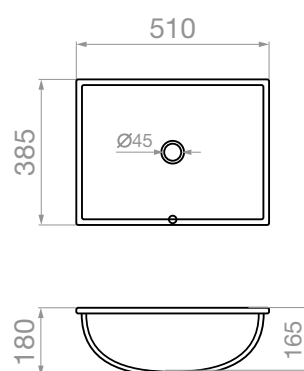

Κωδικός

Περιγραφή

023018201

Νιπτήρας Υποκαθήμενος
Salvia
510 x 390 x 200mm

Κωδικός

Περιγραφή

023018301

Νιπτήρας Υποκαθήμενος
Salvia
510 x 385 x 180mm