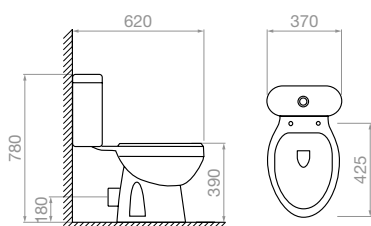

Λεκάνη Nerita

Universal

620 x 370 x 780mm

Κωδικός

Περιγραφή

023019401

Σετ
Λεκάνη Nerita
Rimless (**P-trap**)
Καζανάκι 3/6 LT PSI
Καπάκι Soft Close

Λεκάνη Nerita

Universal

620 x 370 x 780mm

Κωδικός

Περιγραφή

023019501

Σετ
Λεκάνη Nerita
Rimless (**S-trap**)
Καζανάκι 3/6 LT PSI
Καπάκι Soft Close