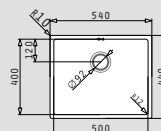

**ΝΕΟ
ΠΡΟΪΟΝ!**

- Εξωτερικές διαστάσεις
440 x 440mm
- Διαστάσεις γούρνας
400 x 400 x 200mm
- Ερμάριο
45cm
- Υπερχειλιση
Στη γούρνα
- Εγκατάσταση
Ισόπεδη

Τύπος ανοξειδωτου	Κωδικός	Εκροή
COPPER	101055301	Ø92mm
Στη συσκευασία περιλαμβάνεται βαλβίδα.		

**ΝΕΟ
ΠΡΟΪΟΝ!**

- Εξωτερικές διαστάσεις
540 x 440mm
- Διαστάσεις γούρνας
500 x 400 x 200mm
- Ερμάριο
60cm
- Υπερχειλιση
Στη γούρνα
- Εγκατάσταση
Ισόπεδη

Τύπος ανοξειδωτου	Κωδικός	Εκροή
COPPER	101055901	Ø92mm
Στη συσκευασία περιλαμβάνεται βαλβίδα.		