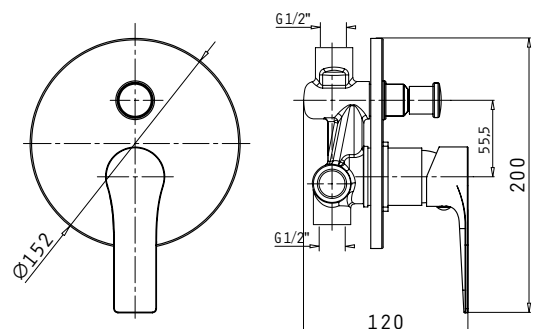

Κωδικός	090924801
Φινίρισμα	Χρωμέ
Υλικό κορμού	Κράμα ορείχαλκου
Μηχανισμός	35mm
Σπирάλ	Ανοξείδωτο ασάλι, 150cm
Τηλέφωνο ντους	Στρώγγυλο Ø8cm, 1 λειτουργίας

Κωδικός	090924901
Φινίρισμα	Χρωμέ
Υλικό κορμού	Κράμα ορείχαλκου
Μηχανισμός	35mm
Διανομέας	2 λειτουργιών