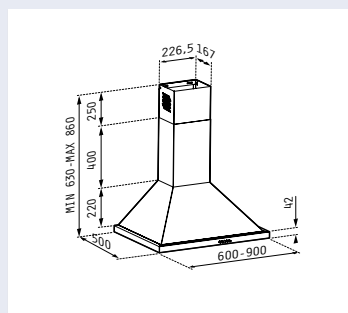

ΑΝΤΑΛΛΑΚΤΙΚΑ

Μεταλλικό φίλτρο για 60cm (1 τεμ.) - 065963301

Μεταλλικό φίλτρο για 90cm (1 τεμ.) - 065963401

Σετ φίλτρων άνθρακα (2 τεμ.) - 065935901