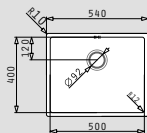

ΝΕΟ ΠΡΟΪΟΝ!

- Εξωτερικές διαστάσεις
540 x 440mm
- Διαστάσεις γούρνας
500 x 400 x 200mm
- Ερμάριο
60cm
- Υπερχείλιση
Στη γούρνα
- Εγκατάσταση
Ισόπεδη

Τύπος ανοξείδωτου	Κωδικός	Εκροή
GUN METAL	101055801	Ø92mm
Στη συσκευασία περιλαμβάνεται βαλβίδα.		