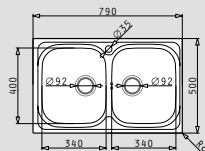

Προτεινόμενα Αξεσουάρ

Βαλβίδες & Σιφόν