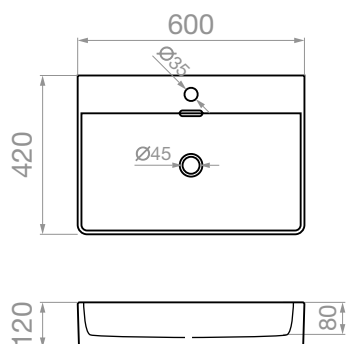

Κωδικός

Περιγραφή

023017001

Νιπτήρας Επικαθήμενος
Nolana
600 x 420 x 120mm

Κωδικός

Περιγραφή

023017101

Νιπτήρας Επικαθήμεμος
Nolana
500 x 420 x 120mm