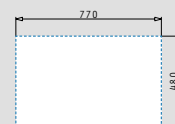

NEO ΧΡΩΜΑ!

NEO ΧΡΩΜΑ!

Χρώμα γρανίτη	Κωδικός	Εκροές
SNOW	079810911	∅92mm
GRAPHITE CARBON	079811011	∅92mm
DARK BEIGE	079811111	∅92mm
IVORY	070136911	∅92mm
INDUSTRIAL GREY	070106511	∅92mm
IRON GREY	070037211	∅92mm

Στην συσκευασία περιλαμβάνονται βαλβίδες και σιφόν εξοικονόμησης χώρου.