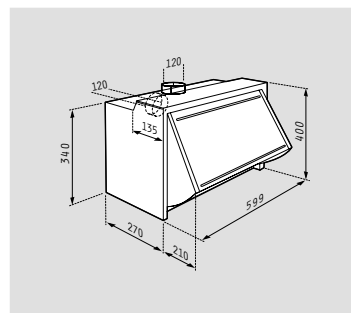

ΑΝΤΑΛΛΑΚΤΙΚΑ

Μεταλλικό φίλτρο (1 τεμ.) - 065960801

Σετ φίλτρων άνθρακα (2 τεμ.) - 065941201