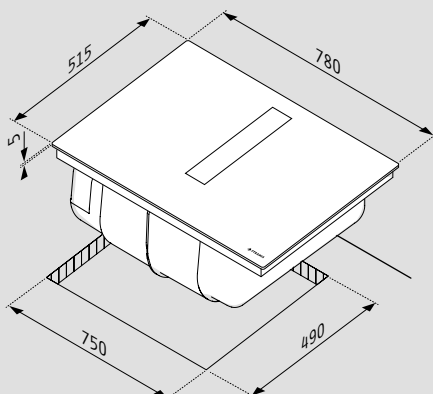

ΑΠΟΡΡΟΦΗΤΗΡΑΣ

- Απορροφητικότητα (IEC): **620m³/h**
- Απορροφητικότητα (ελευθέρας ροής): **1000m³/h**
- Επίπεδο θορύβου: **57dB**
- Ταχύτητες: **3+2 Booster**
- Διακόπτες: **Slider**
- Μεταλλικά φίλτρα
- Ενεργειακή κλάση: **A**

ΕΣΤΙΑ

- Διαστάσεις: **780 x 515mm**
- Διακόπτες: **Slider**
- **9** επίπεδα έντασης λειτουργίας
- **H** Ενδειξη υπολοίπου θερμότητας
- Χρονοδιακόπτης
- **B** 4 ζώνες **Booster**

ΖΩΝΕΣ

- **4 ζώνες Induction**
- Μπροστά αριστερά: **Ø16cm - 1200 / 1400W - BOOSTER**
- Πίσω αριστερά: **Ø20cm - 2300 / 3000W - BOOSTER**
- Πίσω δεξιά: **Ø20cm - 2300 / 3000W - BOOSTER**
- Μπροστά δεξιά: **Ø16cm - 1200 / 1400W - BOOSTER**

ΕΓΚΑΤΑΣΤΑΣΗ