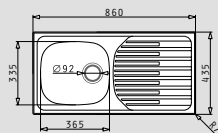

Βαλβίδες & Σιφόν

521097301
Βαλβίδα Ø92mm
με υπερκείλιση

521055801
Σιφόν
για 1 γούρνα