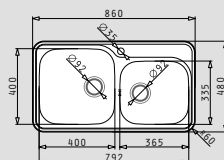

Προτεινόμενα Δεξουσάρ	525005201	525004101			
	Ξύλο κοπής από οξιά	Ανοξειδωτο καλάθι			

Βαλβίδες & Σιφόν	521097201	521097301	521055201		
	Βαλβίδα Ø92mm	Βαλβίδα Ø92mm με υπερχειλίση	Σιφόν για 1 1/2 γούρνα