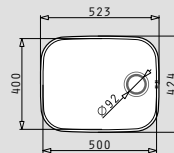

Προτεινόμενα Αξεσουάρ

Βαλβίδες & Σιφόν