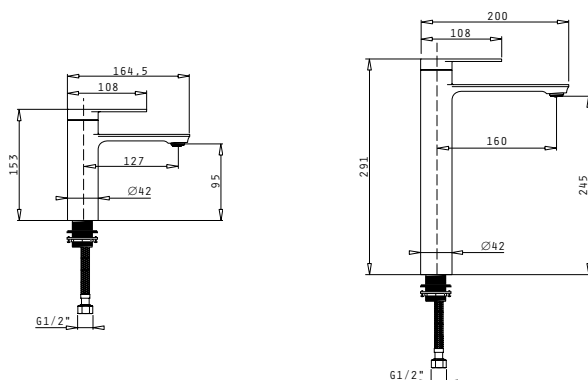

Βαλβίδα **Click-clack πατητή**

NEO!

Αναμεικτική επιτοίχια μπαταρία λουτρού
Rovetta
με σετ ντους (τηλέφωνο, σπιράλ & στήριγμα ντους)

Κωδικός **090939401**

Φινίρισμα **Μαύρο ματ**

Υλικό κορμού **Κράμα ορείχαλκου**