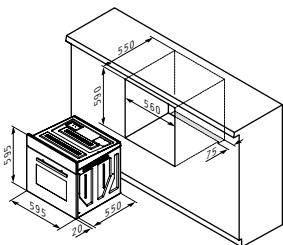

ΕΓΚΑΤΑΣΤΑΣΗ