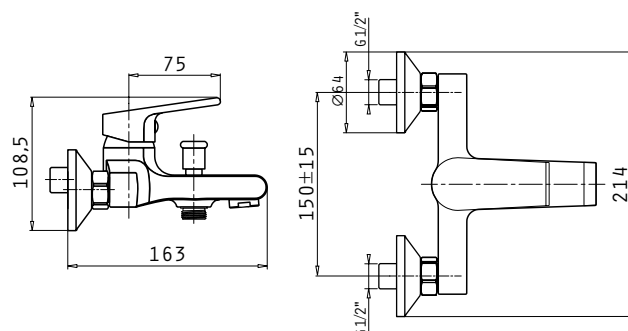

Αναμεικτική επιτοίχια μπαταρία λουτρού

Vigoro

με σετ ντους (τηλέφωνο, σπирάλ & στήριγμα ντους)

Κωδικός	090925101
Φινίρισμα	Χρωμέ
Υλικό κορμού	Κράμα ορείχαλκου
Μηχανισμός	35mm
Σπирάλ	Ανοξειδωτο ασάλι, 150cm
Τηλέφωνο ντους	Στρόγγυλο Ø8cm, 1 λειτουργίας