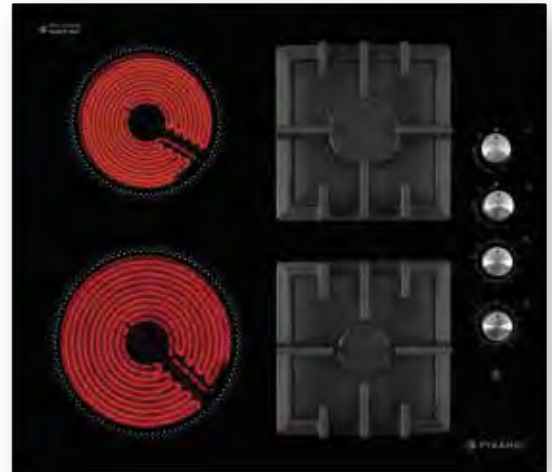

Εστία Κεραμική & Γκαζιού (2+2) & Cast Iron

Κωδικός
030013201