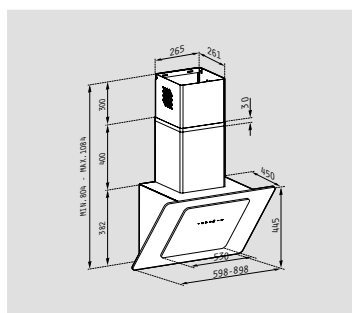

ΑΝΤΑΛΛΑΚΤΙΚΑ

Μεταλλικό φίλτρο για 60cm (1 τεμ.) - 065979201

Μεταλλικό φίλτρο για 90cm (1 τεμ.) - 065975201

Σετ φίλτρων άνθρακα (2 τεμ.) - 065935901