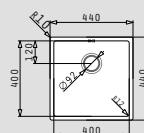

**ΝΕΟ
ΠΡΟΪΟΝ!**

- Εξωτερικές διαστάσεις
440 x 440mm
- Διαστάσεις γούρνας
400 x 400 x 200mm
- Ερμάριο
45cm
- Υπερχειλιση
Στη γούρνα
- Εγκατάσταση
Ισόπεδη

Τύπος ανοξειδωτου	Κωδικός	Εκροή
COPPER	101055301	Ø92mm
Στη συσκευασία περιλαμβάνεται βαλβίδα.		