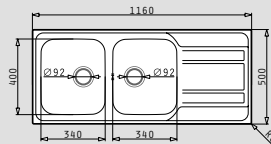

Προτεινόμενα Αξεσουάρ

043001401
Γυάλινος
δίσκος κοπής

525009501
Ξύλο κοπής
από οξιά

525006401
Ανοξείδωτο
καλάθι

Βαλβίδες & Σιφόν

521097201
Βαλβίδα Ø92mm

521097301
Βαλβίδα Ø92mm
με υπερχείλιση

521055101
Σιφόν
για 2 γούρνες