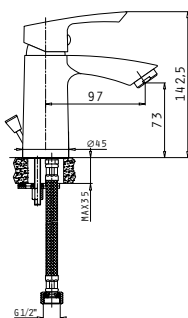

Κωδικός	090925201
Φινίρισμα	Χρωμέ
Υλικό κορμού	Κράμα ορείχαλκου
Μηχανισμός	35mm
Εύκαμπτοι σωλήνες	Ανοξείδωτο ασάλι / 1/2"
Βαλβίδα	Αυτόματη

Αναμεικτική επιτοίχια μπαταρία λουτρού
Delicato Plus
με σετ ντους (τηλέφωνο, σπирάλ & στήριγμα ντους)