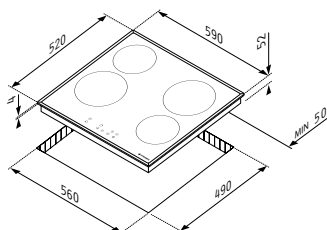

ΕΓΚΑΤΑΣΤΑΣΗ