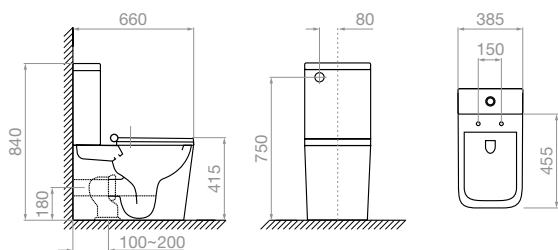

Κωδικός

Περιγραφή

023013701

Λεκάνη Niovi Επιτοίχια
Rimless (P-trap)

023013801

Καζανάκι 3/6 LT PSI
για Επιτοίχια Niovi

023013901

Καπάκι Soft Close
για Επιτοίχια Niovi