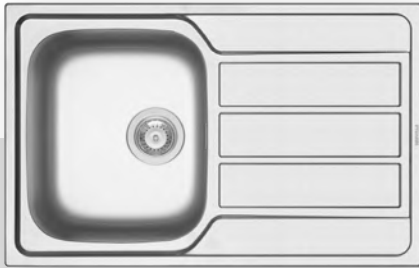

σειρά athena diamond

ATHENA DIAMOND (79x50) 1B 1D

ΝΕΟ ΠΡΟΪΟΝ!

- Διαστάσεις νεροχύτη 790 x 500mm
- Διαστάσεις γούρνας 340 x 400 x 180mm
- Ερμάριο 45cm
- Υπερχείλιση Στη γούρνα
- Εγκατάσταση Ένθετη (EASYFIX)
- Αντιστρεφόμενος

Τύπος ανοξείδωτου	Κωδικός	Οπές μπαταρίας	Εκροή
ΔΙΑΜΑΝΤΙ	107172901	0 οπές μπαταρίας	Ø92mm
Περιλαμβάνονται βαλβίδα και σιφόν.			

Προτεινόμενα Αξεσουάρ

043001401
Γυάλινος δίσκος κοπής

525009501
Ξύλο κοπής από οξιά

Βαλβίδες & Σιφόν

521102501
Βαλβίδα Ø92mm με υπερχειλίση

521055801
Σιφόν για 1 γούρνα

ATHENA PLUS DIAMOND (100x50) 1B 1D

ΝΕΟ ΠΡΟΪΟΝ!

- Διαστάσεις νεροχύτη 1000 x 500mm
- Διαστάσεις γουρνών 500 x 400 x 210mm
- Ερμάριο 60cm
- Υπερχείλιση Στη γούρνα
- Εγκατάσταση Ένθετη (EASYFIX)
- Αντιστρεφόμενος

Τύπος ανοξείδωτου	Κωδικός	Οπές μπαταρίας	Εκροή
ΔΙΑΜΑΝΤΙ	107172701	0 οπές μπαταρίας	Ø92mm
Περιλαμβάνονται βαλβίδες και σιφόν.