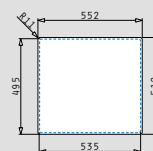

ISTROS FM (55x51) 1B

- Διαστάσεις νεροχύτη
  550 x 510mm
- Διαστάσεις γούρνας
  500 x 400 x 200mm
- Ερμάριο
  60cm
- Υπερχείλιση
  Στη γούρνα
- Εγκατάσταση
  Ισόπεδη

ΝΕΟ ΠΡΟΪΟΝ!

Τύπος ανοξείδωτου	Κωδικός	Οπές μπαταρίας	Εκροή
ΒΟΥΡΤΣΙΣΜΕΝΟ	101041701	1 οπή μπαταρίας	Ø92mm

Στη συσκευασία περιλαμβάνονται βαλβίδα και σiphόν εξοικονόμησης χώρου.