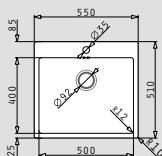

ISTROS FM (55x51) 1B

- Διαστάσεις νεροχύτη
  550 x 510mm
- Διαστάσεις γούρνας
  500 x 400 x 200mm
- Ερμάριο
  60cm
- Υπερχείλιση
  Στη γούρνα
- Εγκατάσταση
  Ισόπεδη

ΝΕΟ ΠΡΟΪΟΝ!

Τύπος ανοξείδωτου	Κωδικός	Οπές μπαταρίας	Εκροή
ΒΟΥΡΤΣΙΣΜΕΝΟ	101041701	1 οπή μπαταρίας	Ø92mm

Στη συσκευασία περιλαμβάνονται βαλβίδα και σiphόν εξοικονόμησης χώρου.