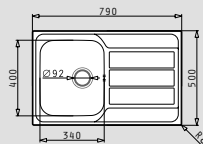

Προτεινόμενα Αξεσουάρ

043001401
Γυάλινος
δίσκος κοπής

525009501
Ξύλο κοπής
από οξιά

Βαλβίδες & Σιφόν

521097301
Βαλβίδα Ø92mm
με υπερχειλίση

521055801
Σιφόν
για 1 γούρνα