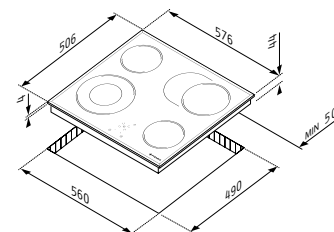

▼ 6 ζώνες Highlight

🔴🔴 Μπροστά αριστερά: Ø12 / 21cm - 750 / 2100W

🔴🔴 Πίσω αριστερά: Ø14,5cm - 1200W

🔴🔴 Πίσω δεξιά: Ø17 / 26,5cm - 1400 / 2200W

🔴🔴 Μπροστά δεξιά: Ø14,5cm - 1200W

ΕΓΚΑΤΑΣΤΑΣΗ

Εστία 58HL 536 Αφής Χωρίς Πλαίσιο Λευκή