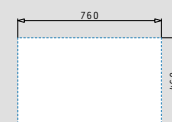

SPARTA PLUS LUX (78x48) 1B 1D

- Διαστάσεις νεροχύτη
  780 x 480mm
- Διαστάσεις γούρνας
  400 x 400 x 190mm
- Ερμάριο
  50cm
- Υπερχειλίσια
  Στη γούρνα
- Εγκατάσταση
  Ένθετη
- Αντιστρεφόμενος

**ΝΕΟ
ΠΡΟΪΟΝ!**

Χρώμα γρανίτη	Κωδικός	Εκροές
GRAPHITE CARBON	070199901	∅92mm
DARK BEIGE	070199701	∅92mm
INDUSTRIAL GREY	070199801	∅92mm

Στην συσκευασία περιλαμβάνονται βαλβίδα, σιφόν εξοικονόμησης χώρου & ξύλο κοπής.