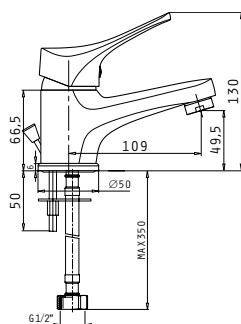

Αναμεικτική επιτοίχια μπαταρία λουτρού

Serra

με σετ ντους (τηλέφωνο, σπирάλ & στήριγμα ντους)

Κωδικός	090925801
Φινίρισμα	Χρωμέ
Υλικό κορμού	Κράμα ορείχαλκου
Μηχανισμός	40mm
Σπирάλ	Ανοξειδωτο ασάλι, 150cm
Τηλέφωνο ντους	Στρώγγυλο Ø8cm, 3 λειτουργιών