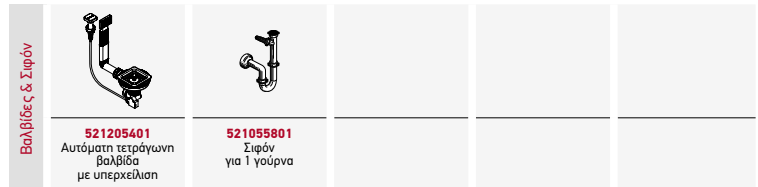

Τύπος ανοξείδωτου	Κωδικός	Οπές μπαταρίας	Εκρόη
ΒΟΥΡΤΣΙΣΜΕΝΟ	108911301	2 οπές μπαταρίας	Τετράγωνη
Στη συσκευασία περιλαμβάνονται αυτόματα βαλβίδα και σιφόν.