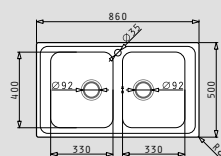

Τύπος ανοξειδωτου	Κωδικός	Οπές μπαταρίας	Εκροές
ΓΥΑΛΙΣΜΕΝΟ	107157701	1 οπή μπαταρίας	∅92mm
Περιλαμβάνονται βαλβίδες και σιφόν.