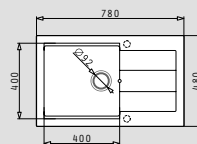

SPARTA PLUS LUX (78x48) 1B 1D

- Διαστάσεις νεροχύτη
  780 x 480mm
- Διαστάσεις γούρνας
  400 x 400 x 190mm
- Ερμάριο
  50cm
- Υπερχειλίσια
  Στη γούρνα
- Εγκατάσταση
  Ένθετη
- Αντιστρεφόμενος

**ΝΕΟ
ΠΡΟΪΟΝ!**

Χρώμα γρανίτη	Κωδικός	Εκροές
GRAPHITE CARBON	070199901	∅92mm
DARK BEIGE	070199701	∅92mm
INDUSTRIAL GREY	070199801	∅92mm

Στην συσκευασία περιλαμβάνονται βαλβίδα, σιφόν εξοικονόμησης χώρου & ξύλο κοπής.