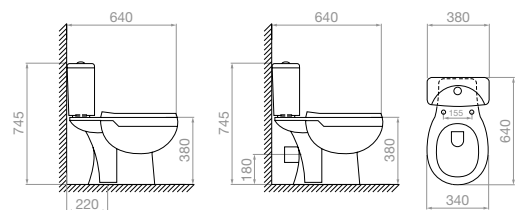

Κωδικός

Περιγραφή

023018501

Σετ
Λεκάνη Dilos (**S-trap**)
Καζανάκι 3/6 LT PSI
Καπάκι Soft Close

023018401

Σετ
Λεκάνη Dilos (**P-trap**)
Καζανάκι 3/6 LT PSI
Καπάκι Soft Close