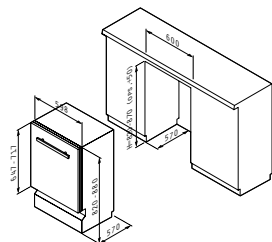

ΕΓΚΑΤΑΣΤΑΣΗ