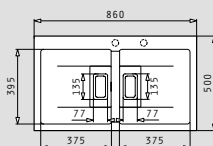

KARTESIO (86x50) 2B

- Διαστάσεις νεροχύτη
  860 x 500mm
- Διαστάσεις γουρνών
  375 x 395 x 210mm / 375 x 395 x 210mm
- Ερμάριο
  90cm
- Υπερχείλιση
  Στη γούρνα
- Εγκατάσταση
  Ένθετη

ΝΕΟ ΧΡΩΜΑ!

Χρώμα γρανίτη	Κωδικός	Εκροές
SNOW	070053811	Ορθογώνιες
DARK BEIGE	070054011	Ορθογώνιες
IRON GREY	070054311	Ορθογώνιες
INDUSTRIAL GREY	070135111	Ορθογώνιες

Στην συσκευασία περιλαμβάνονται σετ βαλβίδων με σιφόν και ανοξείδωτο κάλυμμα βαλβίδας.