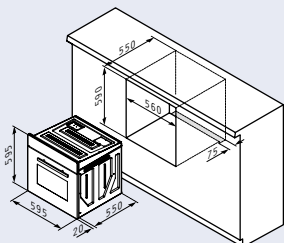

ΕΓΚΑΤΑΣΤΑΣΗ