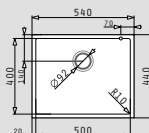

Προτεινόμενα Αξεσουάρ

043001701 Γυάλινος δίσκος κοπής	525005701 Ξύλο κοπής από οξιά	043000901 Ανοξείδωτο στραγγιστήρι		

Βαλβίδες & Σιφόν

521009001 Βαλβίδα Ø92mm με στρόγγυλη υπερχειλίση	521058301 Σιφόν εξοικονόμησης χώρου για 1 γούρνα