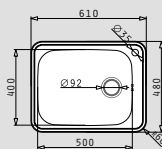

SPACE PLUS (61x48) 1B

- Διαστάσεις νεροχύτη
  610 x 480mm
- Διαστάσεις γούρνας
  500 x 400 x 210mm
- Ερμάριο
  60cm
- Υπερχείλιση
  Στη γούρνα
- Εγκατάσταση
  Ένθετη (EASYFIX)

Τύπος ανοξείδωτου	Κωδικός	Οπές μπαταρίας	Εκροή
ΓΥΑΛΙΣΜΕΝΟ	108717401	1 οπή μπαταρίας	Ø92mm
ΣΑΓΡΕ	108722401	1 οπή μπαταρίας	Ø92mm

Περιλαμβάνονται βαλβίδα και σιφόν.

Προτεινόμενα Αξεσουάρ								
	525005201 Ξύλο κοπής από οξιά							

Βαλβίδες & Σιφόν								
	521097301 Βαλβίδα Ø92mm με υπερχείλιση	521055801 Σιφόν για 1 γούρνα						

SPACE PLUS (96x48) 1B 1D

- Διαστάσεις νεροχύτη
  960 x 480mm
- Διαστάσεις γούρνας
  500 x 400 x 210mm
- Ερμάριο
  60cm
- Υπερχείλιση
  Στη γούρνα
- Αντιστρεφόμενος
- Εγκατάσταση
  Ένθετη (EASYFIX)

Τύπος ανοξείδωτου	Κωδικός	Οπές μπαταρίας	Εκροή
ΓΥΑΛΙΣΜΕΝΟ	108716701	0 οπές μπαταρίας	Ø92mm
ΣΑΓΡΕ	108722601	0 οπές μπαταρίας	Ø92mm

Περιλαμβάνονται βαλβίδα και σιφόν.

Προτεινόμενα Αξεσουάρ								
	525005201 Ξύλο κοπής από οξιά							

Βαλβίδες & Σιφόν								
	521097301 Βαλβίδα Ø92mm με υπερχείλιση	521055801 Σιφόν για 1 γούρνα