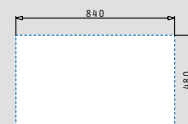

Προτεινόμενα Δεξουάρ	525005701	043000901	073024701
	Ξύλο κοπής από οξιά	Ανοξείδωτο στραγγιστήρι	Ανοξείδωτο καλάθι

Βαλβίδες & Σιφόν	521001001	521009001	521058401
	Βαλβίδα ∅92mm	Βαλβίδα ∅92mm με στρογγυλή υπερχειλίση	Σιφόν εξοικονόμησης χώρου για 2 γούρνες