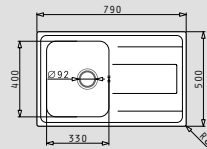

σειρά alea

ALEA (79x50) 1B 1D

- Διαστάσεις νεροχύτη
790 x 500mm
- Διαστάσεις γούρνας
330 x 400 x 190mm
- Ερμάριο
45cm
- Υπερκείλιση
Στη γούρνα
- Εγκατάσταση
Ένθετη (EASYFIX)
- Αντιστρεφόμενος

Τύπος ανοξείδωτου	Κωδικός	Οπές μπαταρίας	Εκροή
ΓΥΑΛΙΣΜΕΝΟ	107154501	0 οπές μπαταρίας	Ø92mm
Περιλαμβάνονται βαλβίδα και σифόν.			