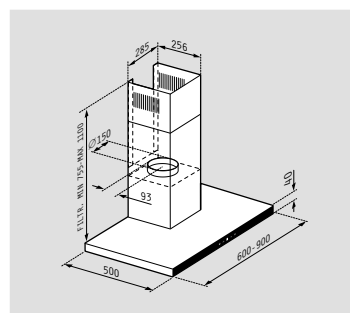

ΑΝΤΑΛΛΑΚΤΙΚΑ

Μεταλλικό φίλτρο (1 τεμ.) - 065911001

Σετ φίλτρων άνθρακα (2 τεμ.) - 065099701