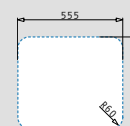

Τύπος ανοξειδωτου	Κωδικός	Οπές μπαταρίας	Εκροή
ΓΥΑΛΙΣΜΕΝΟ	100081501	1 οπή μπαταρίας	Ø92mm
Περιλαμβάνεται βαλβίδα.