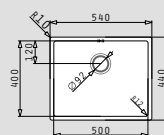

ανοξείδωτοι νεροχύτες

ASTRIS (50x40) 1B

- Εξωτερικές διαστάσεις
  540 x 440mm
- Διαστάσεις γούρνας
  500 x 400 x 200mm
- Ερμάριο
  60cm
- Υπερχειλίσιο
  Στη γούρνα
- Εγκατάσταση
  Ισόπεδη

NEO
ΠΡΟΪΟΝ!

Τύπος ανοξείδωτου	Κωδικός	Εκροή
ΒΟΥΡΤΣΙΣΜΕΝΟ	101028501	∅92mm
Στη συσκευασία περιλαμβάνεται βαλβίδα.		

Προτεινόμενα Δεξουάρ

043001701
Γυάλινος
δίσκος κοπής

043001201
Ανοξείδωτο
στραγγιστήρι

Βαλβίδες & Σιφόν

521102601
Βαλβίδα ∅92mm
με υπερχειλίσιο

521055801
Σιφόν
για 1 γούρνα

ASTRIS (74x40) 1B

- Εξωτερικές διαστάσεις
  780 x 440mm
- Διαστάσεις γούρνας
  740 x 400 x 200mm
- Ερμάριο
  80cm
- Υπερχειλίσιο
  Στη γούρνα
- Εγκατάσταση
  Ισόπεδη

NEO
ΠΡΟΪΟΝ!

Τύπος ανοξείδωτου	Κωδικός	Εκροή
ΒΟΥΡΤΣΙΣΜΕΝΟ	101028601	∅92mm
Στη συσκευασία περιλαμβάνεται βαλβίδα.		

Προτεινόμενα Δεξουάρ

043001701
Γυάλινος
δίσκος κοπής

043001201
Ανοξείδωτο
στραγγιστήρι

Βαλβίδες & Σιφόν

521102601
Βαλβίδα ∅92mm
με υπερχειλίσιο

521055801
Σιφόν
για 1 γούρνα