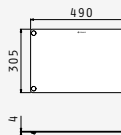

043001401

Γυάλινος δίσκος κοπής
για τις σειρές Alea &
Athena