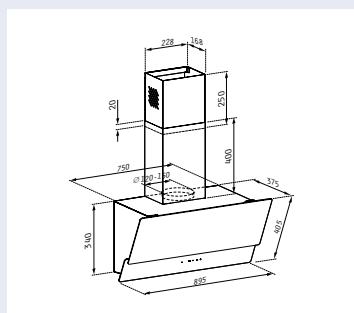

ΑΝΤΑΛΛΑΚΤΙΚΑ

Μεταλλικό φίλτρο για 60cm (1 τεμ.) - 065971501

Μεταλλικό φίλτρο για 90cm (1 τεμ.) - 065991201

Σετ φίλτρων άνθρακα (2 τεμ.) - 065990701