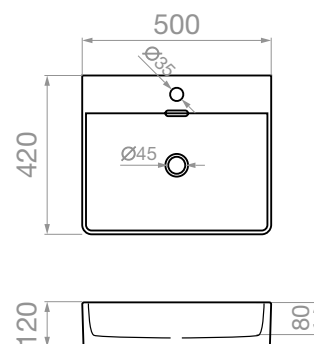

Κωδικός

Περιγραφή

023017001

Νιπτήρας Επικαθήμενος
Nolana
600 x 420 x 120mm

Κωδικός

Περιγραφή

023017101

Νιπτήρας Επικαθήμεμος
Nolana
500 x 420 x 120mm