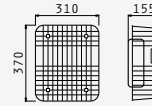

525006401

Ανοξείδωτο καλάθι
για τις σειρές Alea &
Athena