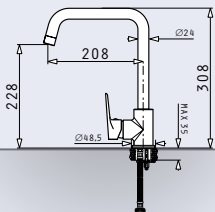

Daniele

Αναμεικτική μπασίνα
με κεραμικό δίσκο

Χρώμα Κωδικός

ΧΡΩΜΕ **090926701**