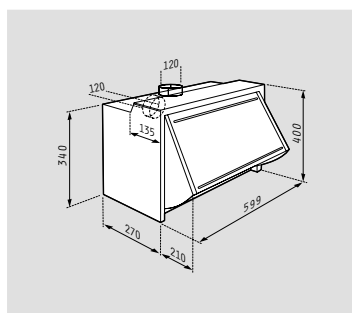

ΑΝΤΑΛΛΑΚΤΙΚΑ

Μεταλλικό φίλτρο (1 τεμ.) - 065965501

Σετ φίλτρων άνθρακα (2 τεμ.) - 065941301