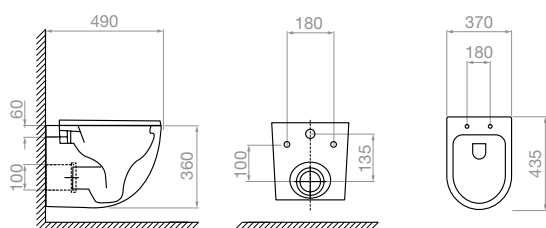

NEO!

Λεκάνη Erida Rimless
Κρεμαστή
490 x 360 x 370mm

Κωδικός

Περιγραφή

023019901

Λεκάνη Κρεμαστή
Erida Rimless (P-trap)

023020001

Καπάκι Soft Close για
Κρεμαστή Erida Rimless