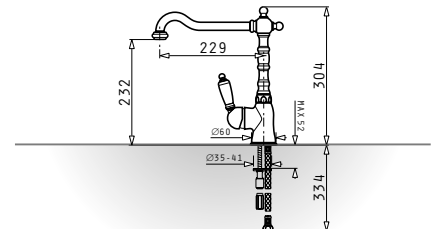

Baroque

Αναμεικτική μπαταρία
με κεραμικό δίσκο

Χρώμα	Κωδικός
ΧΡΩΜΕ	095121001
ΜΠΡΟΝΖΕ	095120201