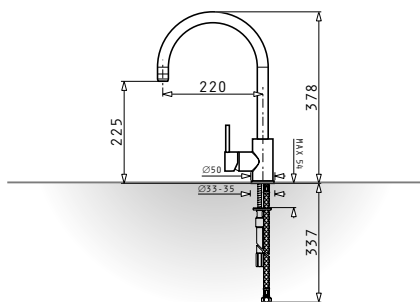

Gusto

Αναμεικτική μπαταρία με κεραμικό δίσκο

Χρώμα	Κωδικός
ΧΡΟΜΕ	095071001