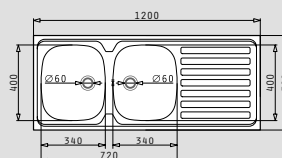

INTERNATIONAL (120x50) 2B 1D

- Διαστάσεις νεροχύτη
1200 x 500mm
- Διαστάσεις γουρνών
340 x 400 x 150mm / 340 x 400 x 150mm
- Ερμάριο
80cm
- Υπερχειλιση
Στη γούρνα
- Εγκατάσταση
Επικαθήμενη - 4 στράντζες κάτω
- Αντιστρεφόμενος