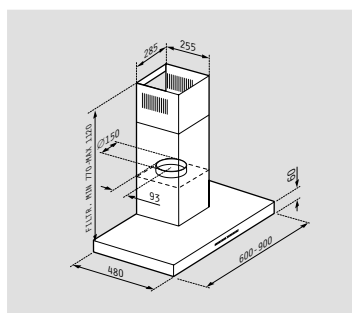

ΑΝΤΑΛΛΑΚΤΙΚΑ

Μεταλλικό φίλτρο για 60cm (1 τεμ.) - 065986501

Μεταλλικό φίλτρο για 90cm (1 τεμ.) - 065981101

Σετ φίλτρων άνθρακα (2 τεμ) - 065099701