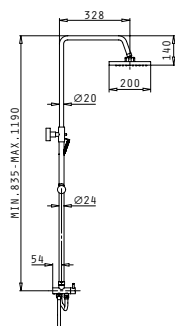

Σύστημα ντους universal

με δυνατότητα σύνδεσης με οποιαδήποτε αναμεικτική επιτοίχια μπαταρία λουτρού ή ντους

Κωδικός	090926101
Φινίρισμα	Χρωμέ
Σωλήνας	Ανοξείδωτο ατσάλι, 83,5 - 119cm
Κεφαλή ντους	Τετράγωνη, 20x20cm
Τηλέφωνο	Τετράγωνο 8x8cm, 1 λειτουργίας
Σπιράλ ντους	Ανοξείδωτο ατσάλι, 150+60cm
Διανομέας	2 λειτουργιών από κράμα ορείχαλκου

Στήλη ντους

με βέργα 60cm με στήριγμα για τηλέφωνο ντους Ø9cm, 3 λειτουργιών και σπιράλ 170cm

Κωδικός	090926201
Βέργα	Κράμα ορείχαλκου, 60cm, Ø2cm
Τηλέφωνο ντους	Στρόγγυλο Ø9cm, 3 λειτουργιών
Σπιράλ	Ανοξείδωτο ατσάλι, 170cm