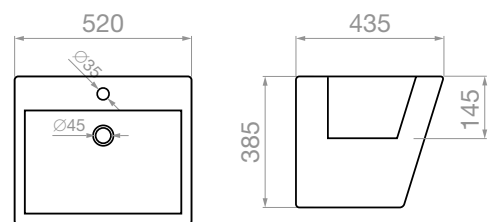

023014901

Νιπτήρας Κρεμαστός
Νιοι

semeli

Λεκάνη Semeli Rimless

Επιτοίχια

645 x 385 x 815mm

Κωδικός

Περιγραφή