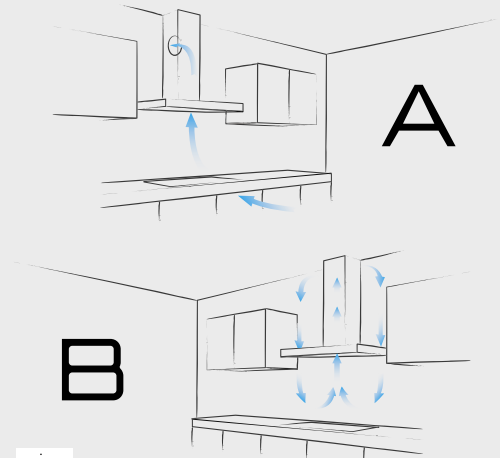

12

Λειτουργία Αποροφητήρα

A. Εξαγωγής Αέρα: Τα μεταλλικά φίλτρα του αποροφητήρα δεσμεύουν το λίπος και διοχετεύουν τον φιλτραρισμένο αέρα εκτός χώρου μέσω του αγωγού εξαγωγής.

B. Ανακύκλωσης Αέρα: Ο απορροφημένος αέρας φιλτράρεται μέσω φίλτρων ενεργού άνθρακα, τα οποία δεσμεύουν τις ανεπιθύμητες ουσίες & οσμές, διοχετεύοντας τον καθαρό αέρα πίσω στον χώρο.

35dB

ΕΛΑΦΡΟ ΑΕΡΙΚΙ

40dB

ΒΙΒΛΙΟΘΗΚΗ

45dB

ΗΣΥΧΟ ΔΩΜΑΤΙΟ

50dB

55dB

ΓΡΑΦΕΙΟ

60dB

65dB

ΣΥΝΟΜΙΑ

70dB

75dB

ΠΕΡΙΟΧΗ ΗΡΕΜΙΑΣ

ΠΕΡΙΟΧΗ ΔΡΑΣΗΣ

Χαμηλά επίπεδα θορύβου

Οι αποροφητήρες PYRAMIS κρατούν τα επίπεδα θορύβου χαμηλά, δημιουργώντας ιδανικές συνθήκες στο χώρο του σπιτιού σας. Ο θόρυβος μετρείται σε dB και οι αποροφητήρες PYRAMIS σε κατάσταση λειτουργίας είναι στα όρια θορύβου ενός "γραφείου".

1

Αποφύγετε τις συνδέσεις με καμπύλες ή γωνίες.

2

Χρησιμοποιείτε κυλινδρικό αγωγό εξαγωγής (διαμέτρου 12-15εκ.), λείας επιφάνειας (όχι κυματοειδούς) για την βέλτιστη ροή των ατμών.

3

Αποφύγετε αγωγούς εξαγωγής μήκους άνω των 5 μέτρων.

4

Φροντίστε η ελάχιστη απόσταση του αποροφητήρα από την εστία να είναι 65εκ. και η μέγιστη 75εκ.

Σωστή τοποθέτηση για μέγιστη απόδοση

Γνωρίζετε ότι αν ο αποροφητήρας τοποθετηθεί με αγωγό εξαγωγής άνω των 6 μέτρων και 3 γωνίες 90° μειώνεται η απόδοσή του κατά 50%; Ακολουθώντας τις παραπάνω απλές συμβουλές εξασφαλίζετε την μέγιστη απόδοσή του τοποθετώντας τον σωστά!