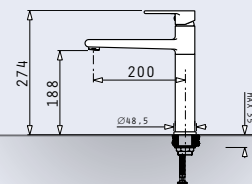

Melisma

Αναμεικτική μπασταριά
με κεραμικό δίσκο

Χρώμα

Κωδικός

ΧΡΩΜΕ

090933201

**NEO
ΠΡΟΪΟΝ!**