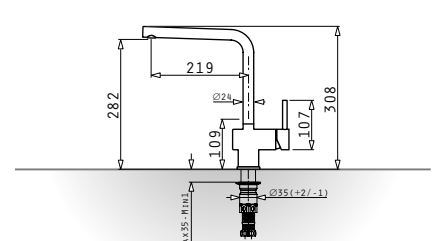

ΜΠΑΤΑΡΙΕΣ
ΚΟΥΖΙΝΑΣ