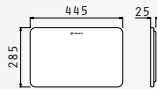

525009501

Ξύλο κοπής από οξιά
για τις σειρές Alea &
Athena