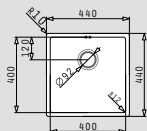

Προτεινόμενα Αξεσουάρ								
	043001701 Γυάλινος δίσκος κοπής	043001201 Ανοξείδωτο στραγγιστήρι						

Βαλβίδες & Σιφόν								
	521102401 Βαλβίδα Ø92mm με υπερχείλιση	521055801 Σιφόν για 1 γούρνα