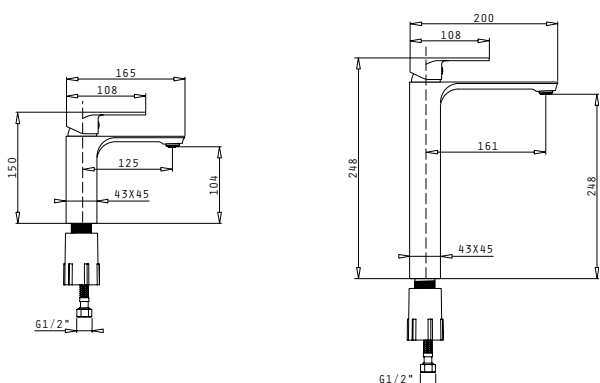

Αναμεικτική επιτοίχια μπαταρία λουτρού

Arona

με σετ ντους (τηλέφωνο, σπιράλ & στήριγμα ντους)

Κωδικός	090939101
Φινίρισμα	Χρωμέ
Υλικό κορμού	Κράμα ορείχαλκου
Μηχανισμός	35mm
Σπιράλ	Ανοξείδωτο ασάλι, 150cm
Τηλέφωνο ντους	Στρόγγυλο Ø8cm, 3 λειτουργιών