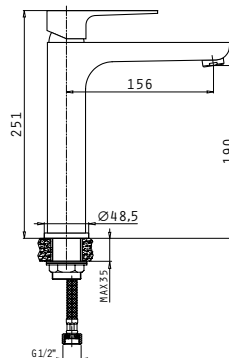

Κωδικός	090924701
Φινίρισμα	Χρωμέ
Υλικό κορμού	Κράμα ορείχαλκου
Μηχανισμός	35mm
Εύκαμπτοι σωλήνες	Ανοξείδωτο ασάλι / 1/2"
Βαλβίδα	Click-clack πατητή

Αναμεικτική επιτοίχια μπαταρία λουτρού
Majesta
με σετ ντους (τηλέφωνο, σπирάλ & στήριγμα ντους)