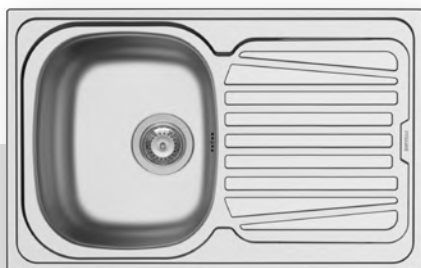

SPARTA (79x50) 1B 1D

- Διαστάσεις νεροχύτη
  790 x 500mm
- Διαστάσεις γούρνας
  340 x 400 x 150mm
- Ερμάριο
  45cm
- Υπερκείμεση
  Στη γούρνα
- Εγκατάσταση
  Ένθετη (EASYFIX)
- Αντιστρεφόμενος