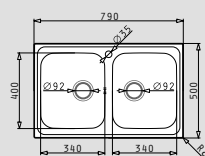

Προτεινόμενα Δεξουσάρ									
	043001401 Γυάλινος δίσκος κοπής	525009501 Ξύλο κοπής από σφρά	525006401 Ανοξειδωτο καλάθι						
Βαλβίδες & Σιφόν									
	521097201 Βαλβίδα ∅92mm	521097301 Βαλβίδα ∅92mm με υπερχειλιση	521055101 Σιφόν για 2 γούρνες						

ATHENA EXTRA (86x50) 2B

- Διαστάσεις νεροχύτη
  860 x 500mm
- Διαστάσεις γουρνών
  340 x 400 x 190mm / 340 x 400 x 190mm
- Ερμάριο
  80cm
- Υπερχείλιση
  Στη γούρνα
- Εγκατάσταση
  Ένθετη (EASYFIX)