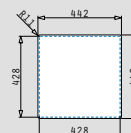

σειρά *astris colora*

ASTRIS COLORA (40x40) 1B GUN METAL

ΝΕΟ ΠΡΟΪΟΝ!

- Εξωτερικές διαστάσεις
  440 x 440mm
- Διαστάσεις γούρνας
  400 x 400 x 200mm
- Ερμάριο
  45cm
- Υπερχείλιση
  Στη γούρνα
- Εγκατάσταση
  Ισόπεδη

Τύπος ανοξείδωτου	Κωδικός	Εκροή
GUN METAL	101055201	Ø92mm
Στη συσκευασία περιλαμβάνεται βαλβίδα.		

Προτεινόμενα Αξεσουάρ								
	043001701 Γυάλινος δίσκος κοπής							

Βαλβίδες & Σιφόν								
	521107501 Βαλβίδα Gun Metal Ø92mm με υπερχειλίση	521055801 Σιφόν για 1 γούρνα						

ASTRIS COLORA (50x40) 1B GUN METAL

ΝΕΟ ΠΡΟΪΟΝ!

- Εξωτερικές διαστάσεις
  540 x 440mm
- Διαστάσεις γούρνας
  500 x 400 x 200mm
- Ερμάριο
  60cm
- Υπερχείλιση
  Στη γούρνα
- Εγκατάσταση
  Ισόπεδη

Τύπος ανοξείδωτου	Κωδικός	Εκροή
GUN METAL	101055801	Ø92mm
Στη συσκευασία περιλαμβάνεται βαλβίδα.		

Προτεινόμενα Αξεσουάρ								
	043001701 Γυάλινος δίσκος κοπής							

Βαλβίδες & Σιφόν								
	521107501 Βαλβίδα Gun Metal Ø92mm με υπερχειλίση	521055801 Σιφόν για 1 γούρνα