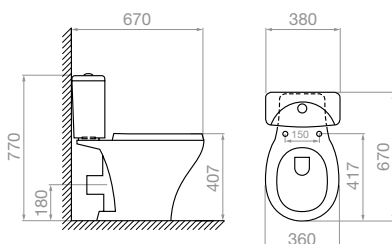

Κολώνα Drenia

**Σετ Λεκάνη Karystos II Rimless
Universal**
670 x 380 x 770mm

Κωδικός

Περιγραφή

023018601

Σετ
Λεκάνη Karystos II
Rimless (**P-trap**)
Καζανάκι 3/6 LT PSI
Καπάκι Soft Close

**Σετ Λεκάνη Dilos
Universal**
640 x 380 x 745mm