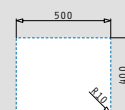

Προτεινόμενα Αξεσουάρ

043001701 Γυάλινος δίσκος κοπής	525005701 Ξύλο κοπής από οξιά	043000901 Ανοξείδωτο στραγγιστήρι		

Βαλβίδες & Σιφόν

521009001 Βαλβίδα Ø92mm με στρόγγυλη υπερχειλίση	521058301 Σιφόν εξοικονόμησης χώρου για 1 γούρνα