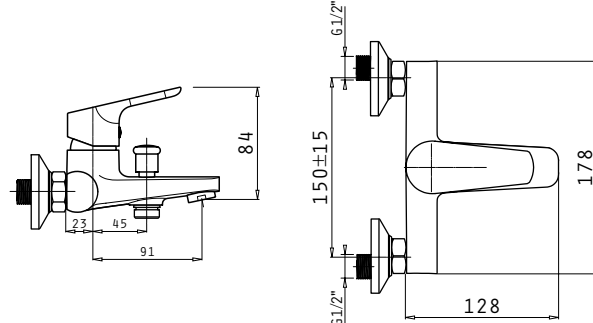

Αναμεικτική μπαταρία νιπτήρα

Tella

1 οπής, με αυτόματη βαλβίδα

Κωδικός	090925401
Φινίρισμα	Χρωμέ
Υλικό κορμού	Κράμα ορείχαλκου
Μηχανισμός	35mm
Εύκαμπτοι σωλήνες	Ανοξειδωτο ασάλι / 1/2"
Βαλβίδα	Αυτόματη

Αναμεικτική επιτοίχια μπαταρία λουτρού

Tella

με σετ ντους (τηλέφωνο, σπирάλ & στήριγμα ντους)

Κωδικός	090925601
Φινίρισμα	Χρωμέ
Υλικό κορμού	Κράμα ορείχαλκου
Μηχανισμός	35mm
Σπирάλ	Ανοξειδωτο ασάλι, 150cm
Τηλέφωνο ντους	Στρόγγυλο Ø8cm, 3 λειτουργιών