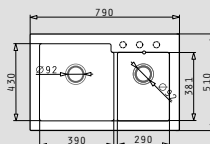

Βαλβίδες & Σιφόν

521001001
Βαλβίδα Ø92mm

521009001
Βαλβίδα Ø92mm με στρόγγυλη υπερχειλίσια

521058401
Σιφόν εξοικονόμησης χώρου για 2 γούρνες