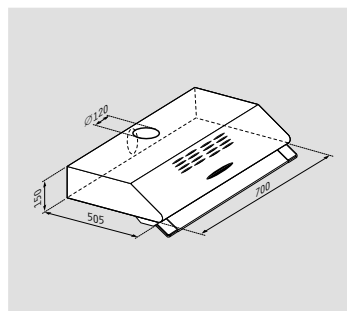

ΑΝΤΑΛΛΑΚΤΙΚΑ

📄 **Μεταλλικό φίλτρο (1 τεμ.) - 065917701**

🌀 **Φίλτρο άνθρακα (1 τεμ.) - 065986301**