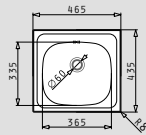

E33 (46,5x43,5)

- Διαστάσεις νεροχύτη
  465 x 435mm
- Διαστάσεις γούρνας
  365 x 335 x 150mm
- Ερμάριο
  40cm
- Υπερκείλιση
  Στη γούρνα
- Εγκατάσταση
  Ένθετη (EASYFIX)

ΝΕΟ ΠΡΟΪΟΝ!

Τύπος ανοξείδωτου	Κωδικός	Οπές μπαταρίας	Εκροή
ΣΑΤΙΝΕ	100139601	0 οπές μπαταρίας	Ø60mm
ΣΑΓΡΕ	100139701	0 οπές μπαταρίας	Ø60mm

Περιλαμβάνεται βαλβίδα.

Βαλβίδες & Σιφόν

521099801
Βαλβίδα Ø60mm
με υπερκείλιση
και τάπα

521055801
Σιφόν
για 1 γούρνα

ET33 (86x43,5) FORK

- Διαστάσεις νεροχύτη
  860 x 435mm
- Διαστάσεις γούρνας
  365 x 335 x 150mm
- Ερμάριο
  45cm
- Υπερκείλιση
  Στη γούρνα
- Εγκατάσταση
  Ένθετη (EASYFIX)
- Αντιστρεφόμενος

Τύπος ανοξείδωτου	Κωδικός	Οπές μπαταρίας	Εκροή
ΣΑΤΙΝΕ	100145301	0 οπές μπαταρίας	Ø92mm

Περιλαμβάνεται βαλβίδα.