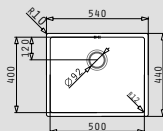

Προτεινόμενα Αξεσουάρ

043001701
Γυάλινος
δίσκος κοπής

Βαλβίδες & Σιφόν

521107701
Βαλβίδα Gold
Ø92mm
με υπερχειλίση

521055801
Σιφόν
για 1 γούρνα