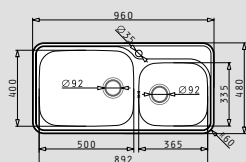

ανοξειδωτοι νεροχύτες

SPACE PLUS (96x48) 2B

- Διαστάσεις νεροχύτε 960 x 480mm
- Διαστάσεις γούρνas 500 x 400 x 210mm / 365 x 335 x 150mm
- Ερμάριο 100cm
- Υπερχείλιση Στη γούρνα
- Εγκατάσταση Ένθετη (EASYFIX)

Τύπος ανοξειδωτου	Κωδικός	Οπές μπαταρίας	Εκροές
ΓΥΑΛΙΣΜΕΝΟ	108716401	1 οπή μπαταρίας	Ø92mm
Περιλαμβάνονται βαλβίδες και σιφόν.			

Προτεινόμενα Δεξουσάρ	525005201	525004101			
	Ξύλο κοπής από οξιά	Ανοξειδωτο καλάθι			

Βαλβίδες & Σιφόν	521097201	521097301	521055201		
	Βαλβίδα Ø92mm	Βαλβίδα Ø92mm με υπερχειλίση	Σιφόν για 1 1/2 γούρνα		

SPACE MID (86x48) 2B

- Διαστάσεις νεροχύτε 860 x 480mm
- Διαστάσεις γουρνών 400 x 400 x 210mm / 365 x 335 x 150mm
- Ερμάριο 90cm
- Υπερχείλιση Στη γούρνα
- Εγκατάσταση Ένθετη (EASYFIX)

Τύπος ανοξειδωτου	Κωδικός	Οπές μπαταρίας	Εκροές
ΓΥΑΛΙΣΜΕΝΟ	108716301	1 οπή μπαταρίας	Ø92mm
Περιλαμβάνονται βαλβίδες και σιφόν.			

Προτεινόμενα Δεξουσάρ	525005201	525004101			
	Ξύλο κοπής από οξιά	Ανοξειδωτο καλάθι			

Βαλβίδες & Σιφόν	521097201	521097301	521055201		
	Βαλβίδα Ø92mm	Βαλβίδα Ø92mm με υπερχειλίση	Σιφόν για 1 1/2 γούρνα