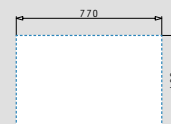

Τύπος ανοξείδωτου	Κωδικός	Οπές μπαταρίας	Εκροή
ΣΑΤΙΝΕ	100125701	0 οπές μπαταρίας	Ø92mm
Περιλαμβάνεται βαλβίδα.