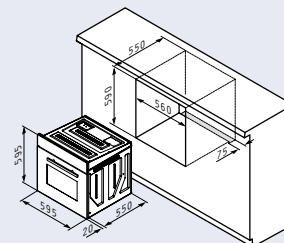

ΕΓΚΑΤΑΣΤΑΣΗ