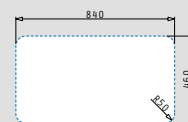

Προτεινόμενα Δεξουσάρ	525005201	525004101			
	Ξύλο κοπής από οξιά	Ανοξειδωτο καλάθι			

Βαλβίδες & Σιφόν	521097201	521097301	521055201		
	Βαλβίδα Ø92mm	Βαλβίδα Ø92mm με υπερχειλίση	Σιφόν για 1 1/2 γούρνα