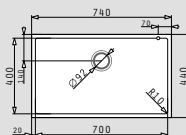

Προτεινόμενα Αξεσουάρ									
	043001701 Γυάλινος δίσκος κοπής	525005701 Ξύλο κοπής από σάβ	043000901 Ανοξείδωτο στραγγιστήρι						
Βαλβίδες & Σιφόν									
	521009001 Βαλβίδα ∅92mm με στρογγυλή υπερχειλίση	521058301 Σιφόν εξοικονόμησης χώρου για 1 γούρνα