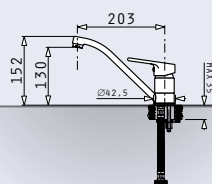

Polka

Αναμεικτική μπασταριά
με κεραμικό δίσκο

Χρώμα

Κωδικός

ΧΡΩΜΕ

090933101

**NEO
ΠΡΟΪΟΝ!**