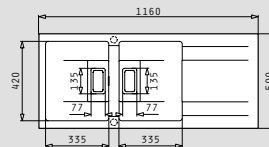

Προτεινόμενα Δεξουάρ 	525005701 Ξύλο κοπής από οξιά	Περιλαμβάνεται 	521017101 Ανοξείδωτο κάλυμμα βαλβίδας 23x11cm	Βαλβίδες & Σιφόν 	521108801 Σετ ορθογώνιων βαλβίδων με υπερχειλίση και σιφόν				
	043000901 Ανοξείδωτο στραγγιστήρι