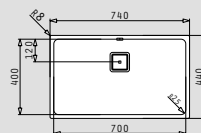

LUME (70x40) 1B

- Εξωτερικές διαστάσεις
740 x 440mm
- Διαστάσεις γούρνας
700 x 400 x 200mm
- Ερμάριο
80cm
- Υπερχειλίσιο
Στη γούρνα
- Εγκατάσταση
Ισόπεδη

Τύπος ανοξείδωτου	Κωδικός	Εκροή
ΓΥΑΛΙΣΜΕΝΟ	101024901	Τετράγωνη
Στη συσκευασία περιλαμβάνεται βαλβίδα.		