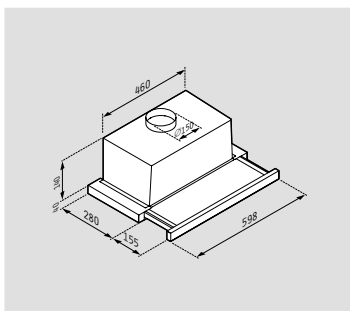

ΑΝΤΑΛΛΑΚΤΙΚΑ

📄 Μεταλλικό φίλτρο (1 τεμ.) - 065944101

🌀 Σετ φίλτρων άνθρακα (2 τεμ.) - 065941101