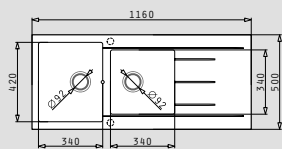

Προτεινόμενα Αξεσουάρ									
	525005701 Ξύλο κοπής από σφύα	043000901 Ανοξειδωτο στραγγιστήρι	073024701 Ανοξειδωτο καλάθι						
	Βαλβίδες & Σιφόν								
		521001001 Βαλβίδα ∅92mm	521009001 Βαλβίδα ∅92mm με στρογγυλή υπερχειλίση	521058401 Σιφόν εξοικονόμησης χώρου για 2 γούρνες