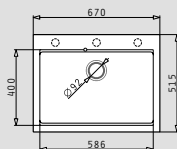

Ένθετη Εγκατάσταση