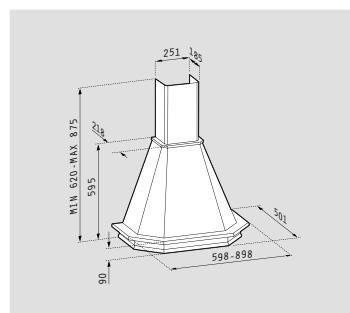

ΑΝΤΑΛΛΑΚΤΙΚΑ

Μεταλλικό φίλτρο για 60cm (1 τεμ.) - 065944101

Μεταλλικό φίλτρο για 90cm (1 τεμ.) - 065947001

Σετ φίλτρων άνθρακα (2 τεμ.) - 065941201