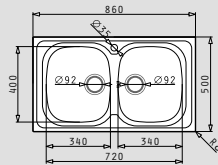

525002801
Ανοξειδωτο καλάθι

Βαλβίδες & Σιφόν

521097201
Βαλβίδα Ø92mm

521097301
Βαλβίδα Ø92mm με υπερχειλιση

521055101
Σιφόν για 2 γούρνες

SPARTA (86x50) 1B 1D

- Διαστάσεις νεροχύτε 860 x 500mm
- Διαστάσεις γούρνας 340 x 400 x 190mm
- Ερμάριο 45cm
- Υπερχείλιση Στη γούρνα
- Εγκατάσταση Ένθετη (EASYFIX)
- Αντιστρεφόμενος

521055801
Σιφόν για 1 γούρνα

SPARTA (86x50) 2B

- Διαστάσεις νεροχύτη
860 x 500mm
- Διαστάσεις γουρνών
340 x 400 x 150mm / 340 x 400 x 150mm
- Ερμάριο
80cm
- Υπερχειλίσια
Στη γούρνα
- Εγκατάσταση
Ένθετη (EASYFIX)