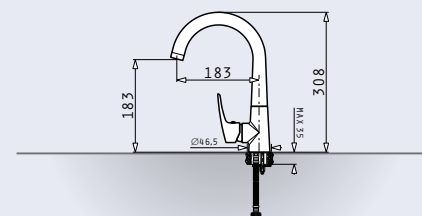

Lorena

Αναμεικτική μπασαριά
με κεραμικό δίσκο

Χρώμα	Κωδικός
ΧΡΩΜΕ	090926801