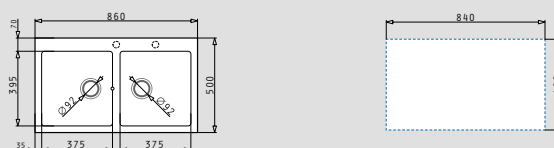

Χρώμα γρανίτη	Κωδικός	Εκροές
SNOW	070071211	Ø92mm
GRAPHITE CARBON	070071311	Ø92mm
DARK BEIGE	070071411	Ø92mm
IVORY	070110711	Ø92mm
INDUSTRIAL GREY	070185911	Ø92mm
IRON GREY	070071711	Ø92mm

Στην συσκευασία περιλαμβάνονται βαλβίδες και σιφόν εξοικονόμησης χώρου.