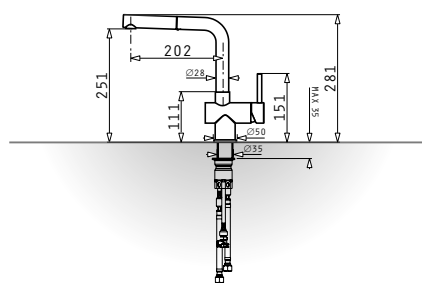

Capriccio

Ανοξείδωτη αναμεικτική μπασαρία με κεραμικό δίσκο & εκτεινόμενο ντους

Χρώμα	Κωδικός
ΑΝΟΞΕΙΔΩΤΟ	090917201
ΑΝΟΞΕΙΔΩΤΟ & ΜΑΥΡΟ	090917601