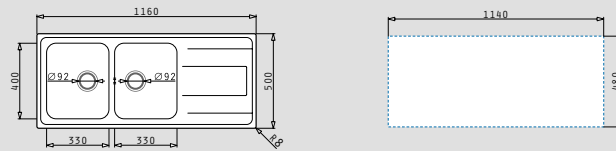

Προτεινόμενα αξεσουάρ

043001401 Γυάλινος δίσκος κοπής	525009501 Ξύλο κοπής από οξιά	525006401 Ανοξείδωτο καλύθι		

Βαλβίδες & Σιφόν

521097201 Βαλβίδα Ø92mm	521097301 Βαλβίδα Ø92mm με υπερχείλιση	521055101 Σιφόν για 2 γούρνες