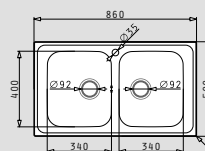

Προτεινόμενα Δεξουσάρ									
	043001401 Γυάλινος δίσκος κοπής	525009501 Ξύλο κοπής από σφρά	525006401 Ανοξειδωτο καλάθι						
Βαλβίδες & Σιφόν									
	521097201 Βαλβίδα ∅92mm	521097301 Βαλβίδα ∅92mm με υπερχειλιση	521055101 Σιφόν για 2 γούρνες