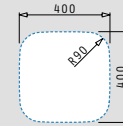

σειρά iris

IRIS (40x40) 1B

- Εξωτερικές διαστάσεις
423 x 423mm
- Διαστάσεις γούρνας
400 x 400 x 200mm
- Ερμάριο
45cm
- Υπερχείλιση
Στη γούρνα
- Εγκατάσταση
Υποκαθήμενν

Τύπος ανοξείδωτου	Κωδικός	Συσκευασία	Εκροή
ΓΥΑΛΙΣΜΕΝΟ	100009301	8 τεμ. / κιβώτιο	Ø92mm
Περιλαμβάνεται βαλβίδα.			