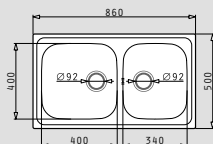

Τύπος ανοξείδωτου	Κωδικός	Οπές μπαταρίας	Εκροή
ΓΥΑΛΙΣΜΕΝΟ	107158501	0 οπές μπαταρίας	Ø92mm
ΣΑΓΡΕ	107169701	0 οπές μπαταρίας	Ø92mm

Περιλαμβάνονται βαλβίδες και σιφόν.