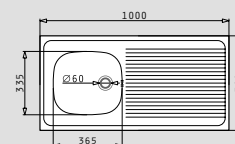

ανοξειδωτοι νεροχύτες

INTERNATIONAL (100x50) 1B 1D

- Διαστάσεις νεροχύτη
  1000 x 500mm
- Διαστάσεις γούρνας
  365 x 335 x 150mm
- Ερμάριο
  45cm
- Υπερχειλιση
  Στη γούρνα
- Εγκατάσταση
  Επικαθήμενη - 4 στράντζες κάτω
- Αντιστρεφόμενος