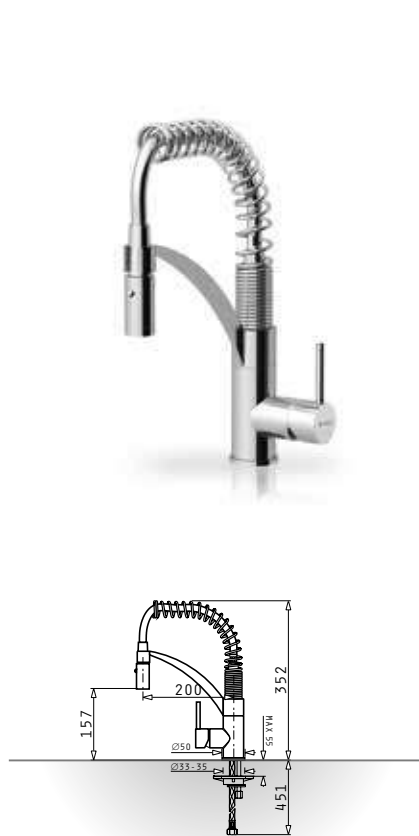

COPPER

Cresento

Αναμεικτική μπαταρία με κεραμικό δίσκο & εύκαμπτο ντους

Χρώμα	Κωδικός
ΧΡΩΜΕ	095011001

Mini Cresento

Αναμεικτική μπαταρία με κεραμικό δίσκο & εύκαμπτο ντους

Χρώμα	Κωδικός
ΧΡΩΜΕ	090900701

Arioso