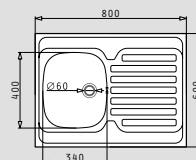

INTERNATIONAL (80x60) 1B 1D

- Διαστάσεις νεροχύτη
  800 x 600mm
- Διαστάσεις γούρνας
  340 x 400 x 150mm
- Ερμάριο
  45cm
- Υπερχειλίση
  Στη γούρνα
- Εγκατάσταση
  Επικαθήμενη - 4 στράντζες κάτω
- Αντιστρεφόμενος