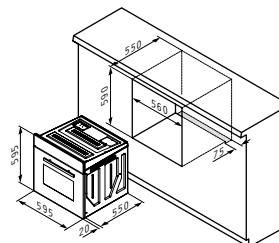

ΕΓΚΑΤΑΣΤΑΣΗ