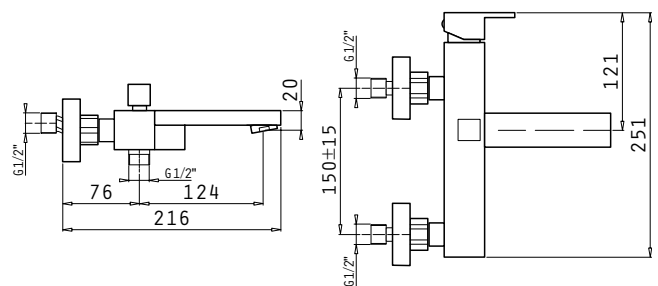

Αναμεικτική μπαταρία νιπτήρα
Streto Plus

1 οπής, με βαλβίδα click-clack πατητή

Κωδικός Streto Plus **090924001**

Κωδικός Streto Plus XL **090924101**

Φινίρισμα **Χρωμέ**

Υλικό κορμού **Κράμα ορείχαλκου**

Μηχανισμός **25mm**

Εύκαμπτοι σωλήνες **Ανοξείδωτο ασάλι, 1/2"**

Βαλβίδα **Click-clack πατητή**

Αναμεικτική επιτοίχια μπαταρία λουτρού
Streto Plus
με σετ ντους (τηλέφωνο, σπирάλ & στήριγμα ντους)

Κωδικός **090924201**

Φινίρισμα **Χρωμέ**

Υλικό κορμού **Κράμα ορείχαλκου**

Μηχανισμός **35mm**

Σπирάλ **Ανοξείδωτο ασάλι, 150cm**

Τηλέφωνο ντους **Stilo τετραγωνισμένο, 1 λειτουργίας**