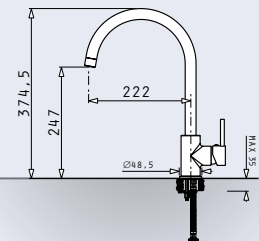

Spicato

Αναμεικτική μπασίνα
με κεραμικό δίσκο

Χρώμα Κωδικός

ΧΡΩΜΕ **090932901**