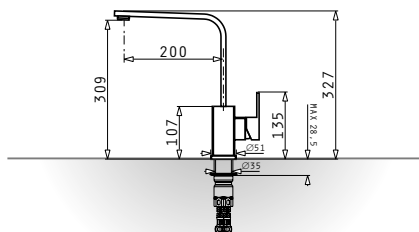

Cecilia

Ανοξείδωτη αναμεικτική μπασαρία με κεραμικό δίσκο

Χρώμα	Κωδικός
ΑΝΟΞΕΙΔΩΤΟ	090917301