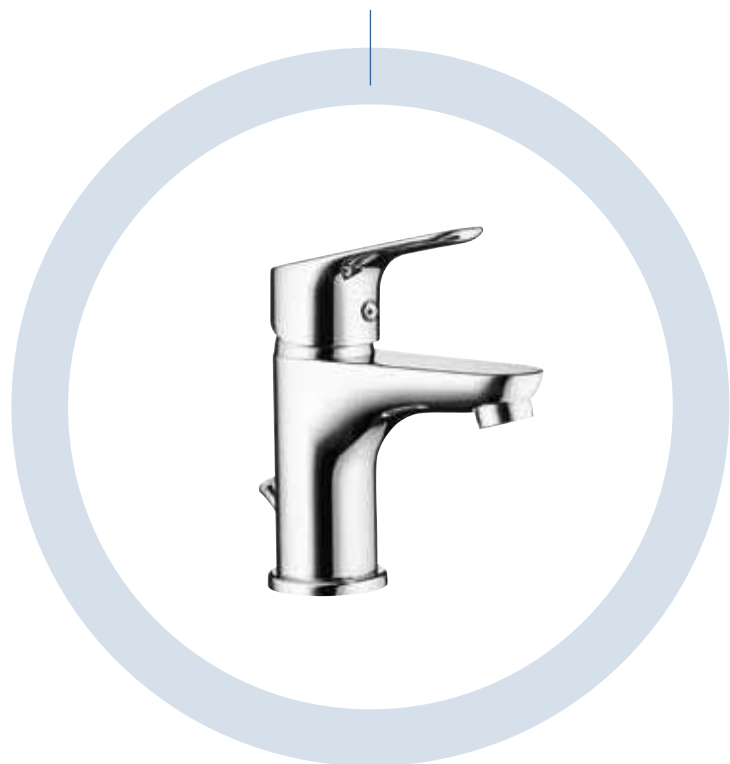

Αναμεικτική μπαταρία νιπτήρα

Tella

1 οπής, με αυτόματη βαλβίδα

Κωδικός	090925401
Φινίρισμα	Χρωμέ
Υλικό κορμού	Κράμα ορείχαλκου
Μηχανισμός	35mm
Εύκαμπτοι σωλήνες	Ανοξειδωτο ασάλι / 1/2"
Βαλβίδα	Αυτόματη