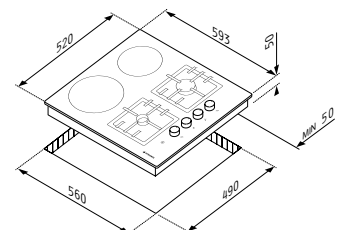

ΕΓΚΑΤΑΣΤΑΣΗ