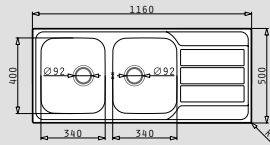

ATHENA EXTRA (116x50) 1B 1D

- Διαστάσεις νεροχύτη
  1160 x 500mm
- Διαστάσεις γουρνών
  340 x 400 x 190mm / 340 x 400 x 190mm
- Ερμάριο
  80cm
- Υπερχειλίσση
  Στη γούρνα
- Εγκατάσταση
  Ένθετη (EASYFIX)
- Αντιστρεφόμενος

Τύπος ανοξείδωτου	Κωδικός	Οπές μπαταρίας	Εκροή
ΓΥΑΛΙΣΜΕΝΟ	107163101	0 οπές μπαταρίας	Ø92mm
Περλαμβάνονται βαλβίδα και σιφόν.			

Προτεινόμενα αξεσουάρ

043001401
Γυάλινος
δίσκος κοπής

525009501
Ξύλο κοπής
από οξιά

525006401
Ανοξείδωτο
καλύθι

Βαλβίδες & Σιφόν

521097201
Βαλβίδα Ø92mm

521097301
Βαλβίδα Ø92mm
με υπερχειλίσση

521055101
Σιφόν
για 2 γούρνες