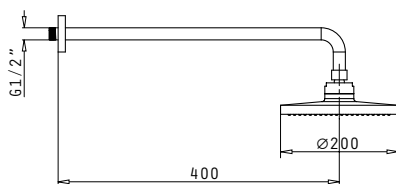

Κεφαλή ντους
στρογγυλή Ø20cm slim,
με βραχίονα στήριξης τοίχου 40cm

Κωδικός	090926301
Φινίρισμα	Χρωμέ
Βραχίονας	Κράμα ορείχαλκου, 40cm
Κεφαλή ντους	Στρόγγυλο Ø20cm
Ακροφύσια	Σιλικόνης, εύκολου καθαρισμού