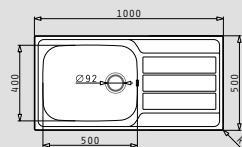

ATHENA PLUS DIAMOND (100x50) 1B 1D

ΝΕΟ ΠΡΟΪΟΝ!

- Διαστάσεις νεροχύτη 1000 x 500mm
- Διαστάσεις γουρνών 500 x 400 x 210mm
- Ερμάριο 60cm
- Υπερχείλιση Στη γούρνα
- Εγκατάσταση Ένθετη (EASYFIX)
- Αντιστρεφόμενος

Τύπος ανοξείδωτου	Κωδικός	Οπές μπαταρίας	Εκροή
ΔΙΑΜΑΝΤΙ	107172701	0 οπές μπαταρίας	Ø92mm
Περιλαμβάνονται βαλβίδες και σιφόν.