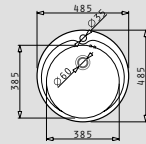

Τύπος ανοξείδωτου	Κωδικός	Οπές μπαταρίας	Εκροή
ΓΥΑΛΙΣΜΕΝΟ	100053501	1 οπή μπαταρίας	$\varnothing 60\text{mm}$
Περιλαμβάνεται βαλβίδα.