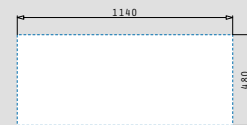

521097201 Βαλβίδα Ø92mm	521097301 Βαλβίδα Ø92mm με υπερχειλίσια	521055101 Σιφόν για 2 γούρνες			

SPARTA (116x50) 2B 1D

- Διαστάσεις νεροχύτη
1160 x 500mm
- Διαστάσεις γουρνών
340 x 400 x 150mm / 340 x 400 x 150mm
- Ερμάριο
80cm
- Υπερχειλίσια
Στη γούρνα
- Εγκατάσταση
Ένθετη (EASYFIX)
- Αντιστρεφόμενος