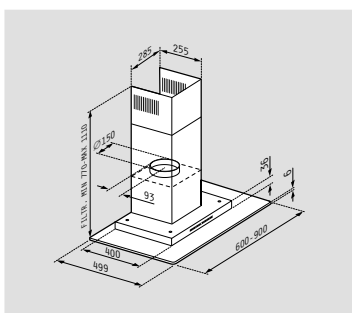

Υλικό: **Ανοξείδωτο & γυαλί**

Μήκος: **60cm / 90cm**

Απορροφητικότητα (IEC): **650m³/h**

Απορροφητικότητα (ελευθέρας ροής): **1000m³/h**

Επίπεδο θορύβου: **48-63dB**

Μοτέρ: **250W**

Φωτισμός: **Σποτ LED**

Διακόπτες: **Πατητοί**

Μεταλλικά φίλτρα: **1**

Ενεργειακή κλάση: **A**

ΧΑΡΑΚΤΗΡΙΣΤΙΚΑ

Μεταλλικό φίλτρο για 60cm (1 τεμ.) - 065982201

Μεταλλικό φίλτρο για 90cm (1 τεμ.) - 065903201

Σετ φίλτρων άνθρακα (2 τεμ.) - 065099701

ΑΝΤΑΛΛΑΚΤΙΚΑ