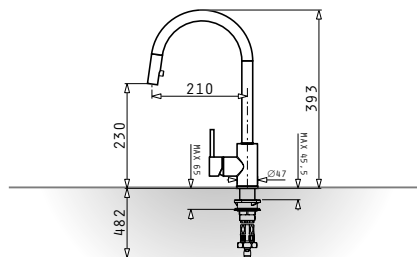

Amada

Αναμεικτική μπαταρία με κεραμικό δίσκο
& εκτεινόμενο ντους

Χρώμα	Κωδικός
ΧΡΩΜΕ	090917801