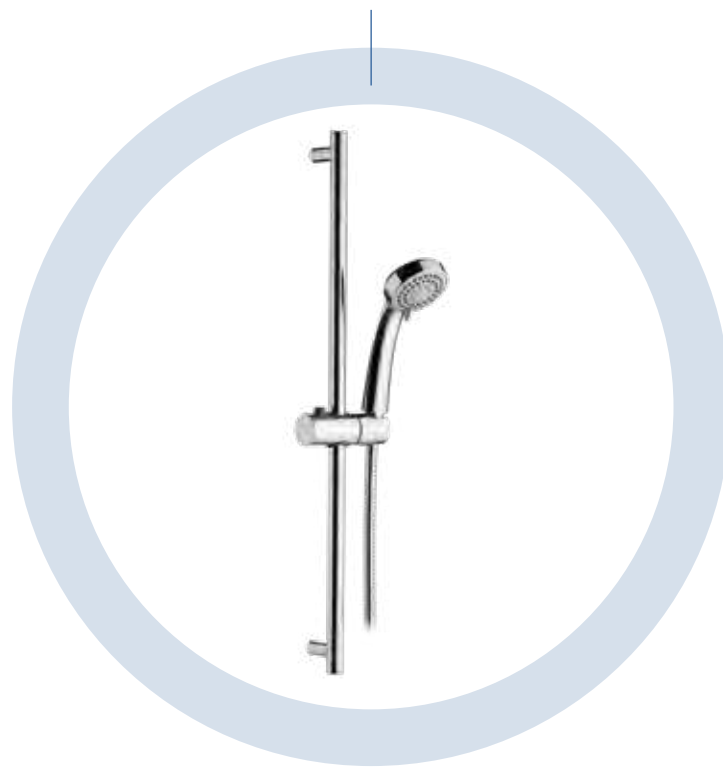

Σύστημα ντους universal

με δυνατότητα σύνδεσης με οποιαδήποτε αναμεικτική επιτοίχια μπαταρία λουτρού ή ντους

Κωδικός	090926101
Φινίρισμα	Χρωμέ
Σωλήνας	Ανοξείδωτο ατσάλι, 83,5 - 119cm
Κεφαλή ντους	Τετράγωνη, 20x20cm
Τηλέφωνο	Τετράγωνο 8x8cm, 1 λειτουργίας
Σπιράλ ντους	Ανοξείδωτο ατσάλι, 150+60cm
Διανομέας	2 λειτουργιών από κράμα ορείχαλκου

Στήλη ντους

με βέργα 60cm με στήριγμα για τηλέφωνο ντους Ø9cm, 3 λειτουργιών και σπιράλ 170cm

Κωδικός	090926201
Βέργα	Κράμα ορείχαλκου, 60cm, Ø2cm
Τηλέφωνο ντους	Στρόγγυλο Ø9cm, 3 λειτουργιών
Σπιράλ	Ανοξείδωτο ατσάλι, 170cm