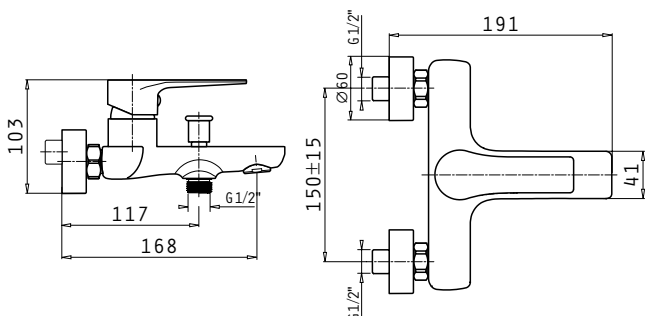

Εντοιχιζόμενη μπαταρία ντους
Majesta
με διανομέα, 2 λειτουργιών

Κωδικός	090924901
Φινίρισμα	Χρωμέ
Υλικό κορμού	Κράμα ορείχαλκου
Μηχανισμός	35mm
Διανομέας	2 λειτουργιών