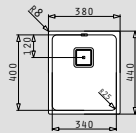

σειρά **lume**

LUME (34x40) 1B

- Εξωτερικές διαστάσεις
  380 x 440mm
- Ερμάριο
  40cm
- Εγκατάσταση
  Ισόπεδη
- Διαστάσεις γούρνας
  340 x 400 x 200mm
- Υπερχείλιση
  Στη γούρνα

Τύπος ανοξείδωτου	Κωδικός	Εκροή
ΓΥΑΛΙΣΜΕΝΟ	101023601	Τετράγωνη
Στη συσκευασία περιλαμβάνεται βαλβίδα.		

Προτεινόμενα Αξεσουάρ							
	043001701 Γυάλινος δίσκος κοπής	043001201 Ανοξείδωτο στραγγιστήρι					

Βαλβίδες & Σιφόν							
	521205501 Τετράγωνη βαλβίδα με υπερχείλιση	521055801 Σιφόν για 1 γούρνα					

LUME (40x40) 1B

- Εξωτερικές διαστάσεις
  440 x 440mm
- Ερμάριο
  45cm
- Εγκατάσταση
  Ισόπεδη
- Διαστάσεις γούρνας
  400 x 400 x 200mm
- Υπερχείλιση
  Στη γούρνα

Τύπος ανοξείδωτου	Κωδικός	Εκροή
ΓΥΑΛΙΣΜΕΝΟ	101023701	Τετράγωνη
Στη συσκευασία περιλαμβάνεται βαλβίδα.		

Προτεινόμενα Αξεσουάρ							
	043001701 Γυάλινος δίσκος κοπής	043001201 Ανοξείδωτο στραγγιστήρι					

Βαλβίδες & Σιφόν							
	521205501 Τετράγωνη βαλβίδα με υπερχείλιση	521055801 Σιφόν για 1 γούρνα