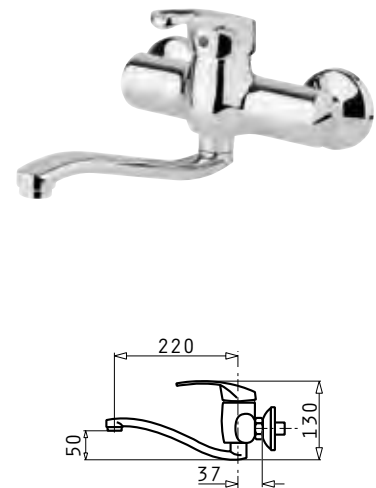

Sereno

Επιτοίχια αναμεικτική μπαταρία με κεραμικό δίσκο

Χρώμα	Κωδικός
ΧΡΩΜΕ	096701401