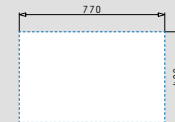

ATHENA (62x50) 1B 1D

- Διαστάσεις νεροχύτη
  620 x 500mm
- Διαστάσεις γούρνας
  340 x 400 x 180mm
- Ερμάριο
  45cm
- Υπερχείλιση
  Στη γούρνα
- Εγκατάσταση
  Ένθετη (EASYFIX)
- Αντιστρεφόμενος

Τύπος ανοξείδωτου	Κωδικός	Οπές μπαταρίας	Εκροή
ΣΑΤΙΝΕ	100187601	0 οπές μπαταρίας	Ø92mm
Περιλαμβάνονται βαλβίδα και σифόν.			

Προτεινόμενα Αξεσουάρ

043001401
Γυάλινος
δίσκος κοπής

525009501
Ξύλο κοπής
από οξιά

Βαλβίδες & Σιφόν

521097301
Βαλβίδα Ø92mm
με υπερχειλίση

521055801
Σιφόν
για 1 γούρνα

ATHENA (79x50) 1B 1D

- Διαστάσεις νεροχύτη
  790 x 500mm
- Διαστάσεις γούρνας
  340 x 400 x 180mm
- Ερμάριο
  45cm
- Υπερχείλιση
  Στη γούρνα
- Εγκατάσταση
  Ένθετη (EASYFIX)
- Αντιστρεφόμενος

Τύπος ανοξείδωτου	Κωδικός	Οπές μπαταρίας	Εκροή
ΣΑΤΙΝΕ	100178701	0 οπές μπαταρίας	Ø92mm
ΣΑΓΡΕ	100180101	0 οπές μπαταρίας	Ø92mm
Περιλαμβάνονται βαλβίδες και σιφόν.			

Προτεινόμενα Αξεσουάρ

043001401
Γυάλινος
δίσκος κοπής

525009501
Ξύλο κοπής
από οξιά

Βαλβίδες & Σιφόν

521097301
Βαλβίδα Ø92mm
με υπερχειλίση

521055801
Σιφόν
για 1 γούρνα