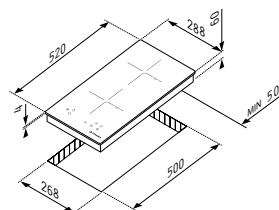

ΕΓΚΑΤΑΣΤΑΣΗ