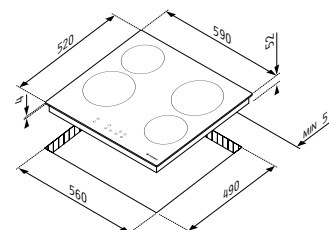

4 ζώνες Highlight

Μπροστά αριστερά: Ø20cm - 1800W

Πίσω αριστερά: Ø16,5cm - 1200W

Πίσω δεξιά: Ø20cm - 1800W

Μπροστά δεξιά: Ø16,5cm - 1200W

ΕΓΚΑΤΑΣΤΑΣΗ

Εστία 58HL 4008 Αφής με Ανοξείδωτο Πλαίσιο

Κωδικός
034060501