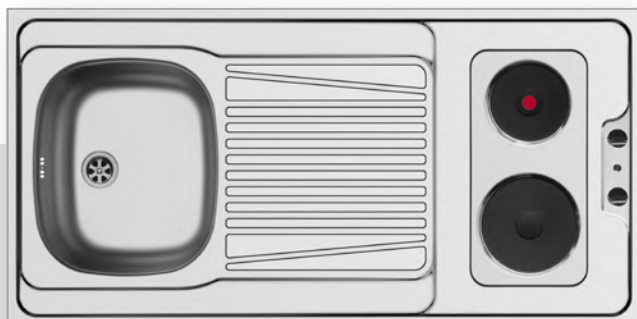

PANTRY (120x60x5,5) 1B 1D

- Διαστάσεις pantry
  1200 x 600 x 55mm
- Διαστάσεις γούρνας
  340 x 400 x 150mm
- Ερμάριο
  45cm
- Υπερχείλιση
  Στη γούρνα
- Εγκατάσταση
  Επικαθήμενη - 4 στράντζες κάτω
- Αντιστρεφόμενος