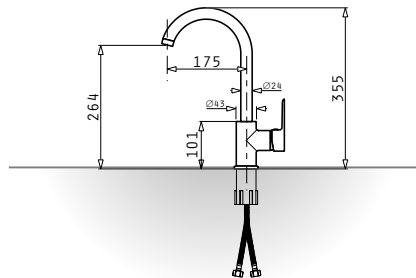

Celesta

Αναμεικτική μπασίνα με κεραμικό δίσκο

Χρώμα	Κωδικός
ΜΑΥΡΟ ΜΑΤ	090940001

ΝΕΟ ΠΡΟΪΟΝ!