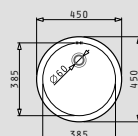

Τύπος ανοξειδωτου	Κωδικός	Εκροή
ΓΥΑΛΙΣΜΕΝΟ	100034001	Ø60mm
Περιλαμβάνεται βαλβίδα.