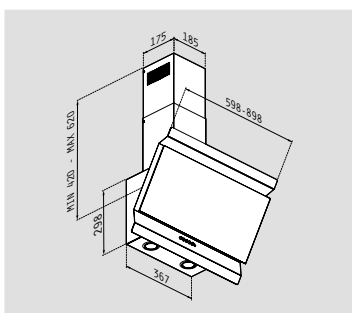

ΑΝΤΑΛΛΑΚΤΙΚΑ

Μεταλλικό φίλτρο (1 τεμ.) - 065968001

Σετ φίλτρων άνθρακα (2 τεμ.) - 065934601