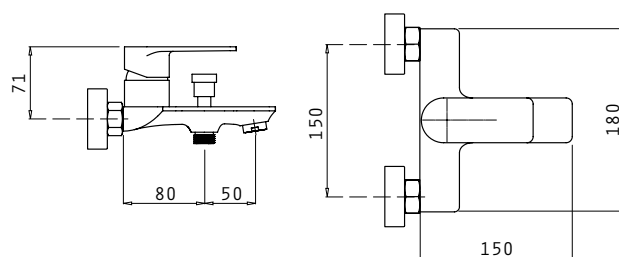

Κωδικός Brillante	090939501
Κωδικός Brillante XL	090939601
Φινίρισμα	Μαύρο - μπρονζέ
Υλικό κορμού	Κράμα ορείχαλκου
Μηχανισμός	35mm
Εύκαμπτοι σωλήνες	Ανοξείδωτο ασάλι, 1/2"
Βαλβίδα	Click-clack πατητή

Κωδικός	090939701
Φινίρισμα	Μαύρο - μπρονζέ
Υλικό κορμού	Κράμα ορείχαλκου
Μηχανισμός	35mm
Σπιράλ	Ανοξείδωτο ασάλι, 150cm
Τηλέφωνο ντους	Στρόγγυλο Ø8cm, 3 λειτουργιών