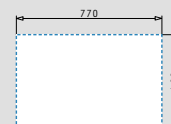

SPARTA (78x50) 2B

NEO ΠΡΟΪΟΝ!

- Διαστάσεις νεροχύτη
  780 x 500mm
- Διαστάσεις γουρνών
  340 x 400 x 190mm / 340 x 400 x 190mm
- Ερμάριο
  80cm
- Υπερχειλίσια
  Στη γούρνα
- Εγκατάσταση
  Ένθετη

Χρώμα γρανίτη	Κωδικός	Εκροές
GRAPHITE CARBON	070201001	Ø92mm
DARK BEIGE	070200801	Ø92mm
INDUSTRIAL GREY	070200901	Ø92mm

Στην συσκευασία περιλαμβάνονται βαλβίδες και σифόν εξοικονόμησης χώρου.

Βαλβίδες & Σιφόν

521001001
Βαλβίδα Ø92mm

521009001
Βαλβίδα Ø92mm με στρόγγυλη υπερχειλίσια

521058401
Σιφόν εξοικονόμησης χώρου για 2 γούρνες

DIPLOS (79x51) 1 3/4B

NEO ΠΡΟΪΟΝ!

- Διαστάσεις νεροχύτη
  790 x 510mm
- Διαστάσεις γουρνών
  390 x 430 x 210mm / 290 x 381 x 200mm
- Ερμάριο
  80cm
- Υπερχειλίσια
  Στη γούρνα
- Εγκατάσταση
  Ένθετη

Χρώμα γρανίτη	Κωδικός	Εκροή
GRAPHITE CARBON	070197901	Ø92mm
DARK BEIGE	070197801	Ø92mm
INDUSTRIAL GREY	070198001	Ø92mm

Στην συσκευασία περιλαμβάνονται βαλβίδες και σιφόν εξοικονόμησης χώρου.

Βαλβίδες & Σιφόν

521001001
Βαλβίδα Ø92mm

521009001
Βαλβίδα Ø92mm με στρόγγυλη υπερχειλίσια

521058401
Σιφόν εξοικονόμησης χώρου για 2 γούρνες