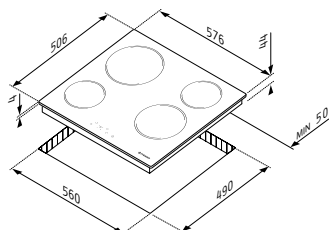

Πίσω δεξιά: Ø14,5cm - 1200W

Μπροστά δεξιά: Ø18cm - 1800W

ΕΓΚΑΤΑΣΤΑΣΗ

Εστία 58HL 4007 Αφής Χωρίς Πλαίσιο

Κωδικός
030061601

**ΝΕΟ
ΠΡΟΪΟΝ!**

ΧΑΡΑΚΤΗΡΙΣΤΙΚΑ

Διαστάσεις: 590 x 520 x 52mm