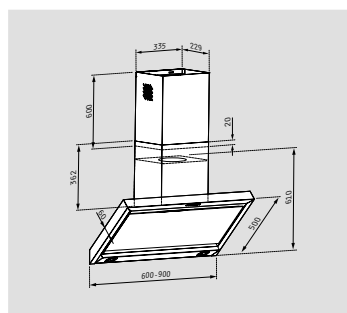

Υλικό: **Ανοξείδωτο & μαύρο γυαλί**

Μήκος: **60cm / 90cm**

Απορροφητικότητα (IEC): **700m³/h**

Απορροφητικότητα (ελευθέρας ροής): **1000m³/h**

Επίπεδο θορύβου: **41-68dB**

Μοτέρ: **230W**

Φωτισμός: **Σποτ LED**

Διακόπτες: **Ηλεκτρονικοί**

Μεταλλικά φίλτρα: **1**

Ενεργειακή κλάση: **C**

ΧΑΡΑΚΤΗΡΙΣΤΙΚΑ

Μεταλλικό φίλτρο (1 τεμ.) - 065990301

Σετ φίλτρων άνθρακα (2 τεμ.) - 065990601

ΑΝΤΑΛΛΑΚΤΙΚΑ