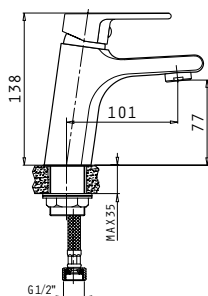

Αναμεικτική επιτοίχια μπαταρία λουτρού

Vigoro

με σετ ντους (τηλέφωνο, σπирάλ & στήριγμα ντους)

Κωδικός	090925101
Φινίρισμα	Χρωμέ
Υλικό κορμού	Κράμα ορείχαλκου
Μηχανισμός	35mm
Σπирάλ	Ανοξειδωτο ασάλι, 150cm
Τηλέφωνο ντους	Στρόγγυλο Ø8cm, 1 λειτουργίας