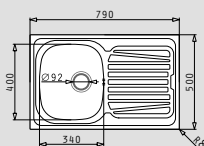

Τύπος ανοξείδωτου	Κωδικός	Οπές μπαταρίας	Εκροή
ΣΑΤΙΝΕ	100125701	0 οπές μπαταρίας	Ø92mm
Περιλαμβάνεται βαλβίδα.