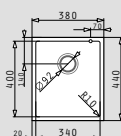

Χρώμα γρανίτη	Κωδικός	Εκροή
GRAPHITE CARBON	070065411	Ø92mm
IRON GREY	070065811	Ø92mm

Στην συσκευασία περιλαμβάνονται βαλβίδα και σифόν εξοικονόμησης χώρου.