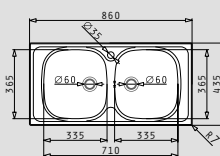

Βαλβίδες & Σιφόν

521095501
Βαλβίδα ∅60mm
με τάπα

521099801
Βαλβίδα ∅60mm
με υπερχειλίση
και τάπα

521055101
Σιφόν
για 2 γούρνες