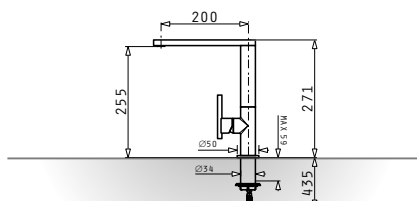

Grazia

Αναμεικτική μπαταρία
με κεραμικό δίσκο

Χρώμα	Κωδικός
ΧΡΟΜΕ	090911701
ΧΡΟΜΕ & CARBON	090920501
ΧΡΟΜΕ & ΒΕΙΓΕ	090920601