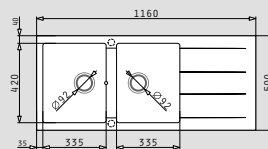

Προτεινόμενα αξεσουάρ

525005701
Ξύλο κοπής
από σάβ

043000901
Ανοξείδωτο
στραγγιστήρι

Βαλβίδες & Σιφόν

521001001
Βαλβίδα ∅92mm

521009001
Βαλβίδα ∅92mm
με στρογγυλή
υπερχείλιση

521058401
Σιφόν εξοικονόμησης
χώρου για 2 γούρνες