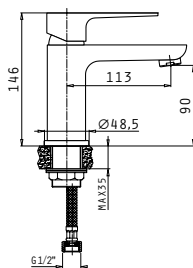

Αναμεικτική μπαταρία νιπτήρα XL ψηλή

Majesta

1 οπής, με βαλβίδα click-clack πατητή

Κωδικός	090924701
Φινίρισμα	Χρωμέ
Υλικό κορμού	Κράμα ορείχαλκου
Μηχανισμός	35mm
Εύκαμπτοι σωλήνες	Ανοξείδωτο ασάλι / 1/2"
Βαλβίδα	Click-clack πατητή