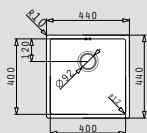

σειρά *astris colora*

ASTRIS COLORA (40x40) 1B GUN METAL

ΝΕΟ ΠΡΟΪΟΝ!

- Εξωτερικές διαστάσεις
  440 x 440mm
- Διαστάσεις γούρνας
  400 x 400 x 200mm
- Ερμάριο
  45cm
- Υπερχείλιση
  Στη γούρνα
- Εγκατάσταση
  Ισόπεδη

Τύπος ανοξείδωτου	Κωδικός	Εκροή
GUN METAL	101055201	Ø92mm
Στη συσκευασία περιλαμβάνεται βαλβίδα.		

Προτεινόμενα Αξεσουάρ								
	043001701 Γυάλινος δίσκος κοπής							

Βαλβίδες & Σιφόν								
	521107501 Βαλβίδα Gun Metal Ø92mm με υπερχειλίση	521055801 Σιφόν για 1 γούρνα						

ASTRIS COLORA (50x40) 1B GUN METAL

ΝΕΟ ΠΡΟΪΟΝ!

- Εξωτερικές διαστάσεις
  540 x 440mm
- Διαστάσεις γούρνας
  500 x 400 x 200mm
- Ερμάριο
  60cm
- Υπερχείλιση
  Στη γούρνα
- Εγκατάσταση
  Ισόπεδη

Τύπος ανοξείδωτου	Κωδικός	Εκροή
GUN METAL	101055801	Ø92mm
Στη συσκευασία περιλαμβάνεται βαλβίδα.		

Προτεινόμενα Αξεσουάρ								
	043001701 Γυάλινος δίσκος κοπής							

Βαλβίδες & Σιφόν								
	521107501 Βαλβίδα Gun Metal Ø92mm με υπερχειλίση	521055801 Σιφόν για 1 γούρνα