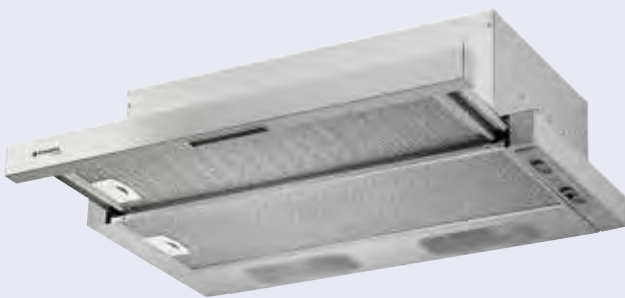

Σετ φίλτρων άνθρακα (2 τεμ.) - 065935901

Συρόμενος NT 60cm

Χρώμα
λευκό Κωδικός
065036101

Χρώμα
καφέ Κωδικός
065036201

Χρώμα
inox Κωδικός
065036001

**ΝΕΟ
ΠΡΟΪΟΝ!**

Συρόμενος Power Slim 60cm

Κωδικός
065032901