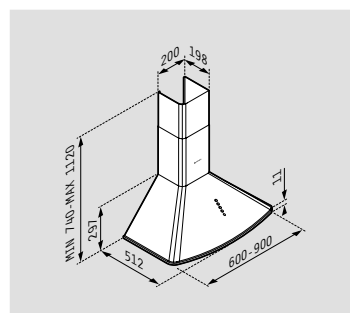

ΑΝΤΑΛΛΑΚΤΙΚΑ

Μεταλλικό φίλτρο για 60cm (1 τεμ.) - 065968601

Μεταλλικό φίλτρο για 90cm (1 τεμ.) - 065967601

Σετ φίλτρων άνθρακα (2 τεμ.) - 065934601