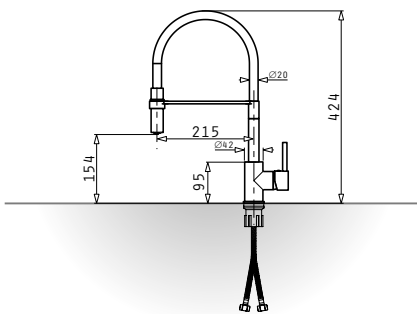

Serina

Αναμεικτική μπαταρία με κεραμικό δίσκο
& εύκαμπτο ντους από σιλικόνη

Χρώμα	Κωδικός
ΧΡΩΜΕ	090939801
ΜΑΥΡΟ ΜΑΤ	090939901

**ΝΕΟ
ΠΡΟΪΟΝ!**