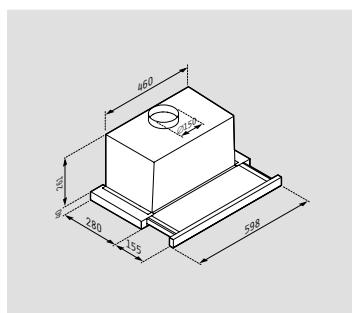

ΑΝΤΑΛΛΑΚΤΙΚΑ

Μεταλλικό φίλτρο (1 τεμ.) - 065944101

Σετ φίλτρων άνθρακα (2 τεμ.) - 065941201