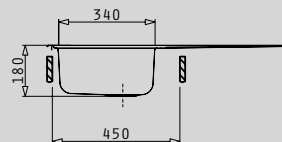

NEO!

GOLD

NEO!

COPPER

NEO!

Εγκατάσταση

Προεγκατεστημένη ταινία στεγανοποίησης από πολυουρεθάνη

Για να επιτευχθεί στεγανοποίηση κατά την εγκατάσταση του νεροχύτη, πρέπει να τοποθετηθεί ανάμεσα στο νεροχύτη και τον πάγκο ένα μέσο στεγανοποίησης. Για ευκολότερη εγκατάσταση, όλοι οι ένθετοι ανοξείδωτοι νεροχύτες PYRAMIS παρέχονται με προεγκατεστημένη ταινία στεγανοποίησης από πολυουρεθάνη (**EASY FIX**).