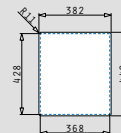

σειρά **astris**

ASTRIS (34x40) 1B

- Εξωτερικές διαστάσεις
  380 x 440mm
- Ερμάριο
  40cm
- Εγκατάσταση
  Ισόπεδη
- Διαστάσεις γούρνας
  340 x 400 x 200mm
- Υπερχείλιση
  Στη γούρνα

NEO ΠΡΟΪΟΝ!

Τύπος ανοξείδωτου	Κωδικός	Εκροή
ΒΟΥΡΤΣΙΣΜΕΝΟ	101028201	Ø92mm
Στη συσκευασία περιλαμβάνεται βαλβίδα.		

Προτεινόμενα Αξεσουάρ								
	043001701 Γυάλινος δίσκος κοπής	043001201 Ανοξείδωτο στραγγιστήρι						

Βαλβίδες & Σιφόν								
	521102401 Βαλβίδα Ø92mm με υπερχείλιση	521055801 Σιφόν για 1 γούρνα						

ASTRIS (40x40) 1B

- Εξωτερικές διαστάσεις
  440 x 440mm
- Ερμάριο
  45cm
- Εγκατάσταση
  Ισόπεδη
- Διαστάσεις γούρνας
  400 x 400 x 200mm
- Υπερχείλιση
  Στη γούρνα

NEO ΠΡΟΪΟΝ!

Τύπος ανοξείδωτου	Κωδικός	Εκροή
ΒΟΥΡΤΣΙΣΜΕΝΟ	101028301	Ø92mm
Στη συσκευασία περιλαμβάνεται βαλβίδα.