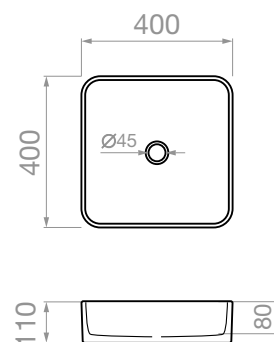

Κωδικός	Περιγραφή
023017201	Νιπτήρας Επικαθήμενος Nolana 510 x 405 x 110mm

Κωδικός	Περιγραφή
023017301	Νιπτήρας Επικαθήμενος Nolana 400 x 400 x 110mm