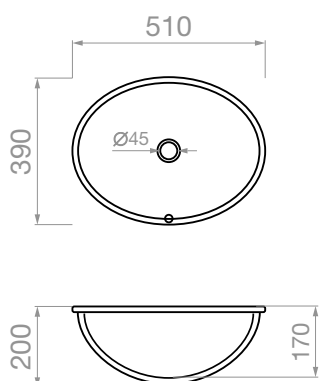

Κωδικός

Περιγραφή

023018201

Νιπτήρας Υποκαθήμενος
Salvia
510 x 390 x 200mm

Κωδικός

Περιγραφή

023018301

Νιπτήρας Υποκαθήμενος
Salvia
510 x 385 x 180mm