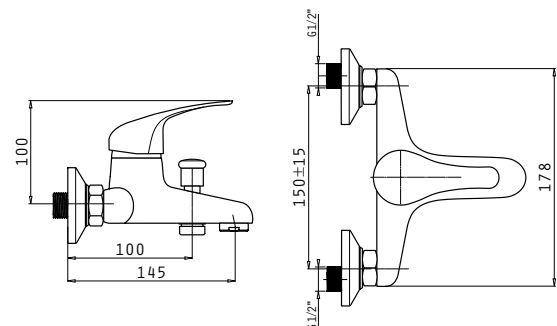

Αναμεικτική μπαταρία νιπτήρα
Solfegio
1 οπής, με αυτόματη βαλβίδα

Κωδικός	098110101
Φινίρισμα	Χρωμέ
Υλικό κορμού	Κράμα ορείχαλκου
Μηχανισμός	40mm
Εύκαμπτοι σωλήνες	Ανοξείδωτο ασάλι / 1/2"
Βαλβίδα	Αυτόματη

Κωδικός	098110201
Φινίρισμα	Χρωμέ
Υλικό κορμού	Κράμα ορείχαλκου
Μηχανισμός	40mm
Σπирάλ	Ανοξείδωτο ασάλι, 150cm
Τηλέφωνο ντους	Στρόγγυλο Ø8cm, 1 λειτουργίας