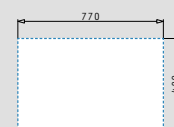

ανοξειδωτοι νεροχύτες

SPARTA (79x50) 2B

- Διαστάσεις νεροχύτε 790 x 500mm
- Διαστάσεις γουρνών 340 x 400 x 150mm / 340 x 400 x 150mm
- Ερμάριο 80cm
- Υπερχείλιση Στη γούρνα
- Εγκατάσταση Ένθετη (EASYFIX)

Τύπος ανοξειδωτου	Κωδικός	Οπές μπαταρίας	Εκροές
ΓΥΑΛΙΣΜΕΝΟ	100132801	1 οπή μπαταρίας	Ø92mm
ΣΑΓΡΕ	100131101	0 οπές μπαταρίας	Ø92mm

Περιλαμβάνονται βαλβίδες.

Προτεινόμενα Αξεσουάρ

525004801
Ξύλο κοπής από σφύα

525002801
Ανοξειδωτο καλάθι

Βαλβίδες & Σιφόν

521097201
Βαλβίδα Ø92mm

521097301
Βαλβίδα Ø92mm με υπερχειλιση

521055101
Σιφόν για 2 γούρνες

SPARTA (86x50) 1B 1D

- Διαστάσεις νεροχύτε 860 x 500mm
- Διαστάσεις γούρνας 340 x 400 x 190mm
- Ερμάριο 45cm
- Υπερχείλιση Στη γούρνα
- Εγκατάσταση Ένθετη (EASYFIX)
- Αντιστρεφόμενος

Τύπος ανοξειδωτου	Κωδικός	Οπές μπαταρίας	Εκροή
ΣΑΤΙΝΕ	100129801	0 οπές μπαταρίας	Ø92mm

Περιλαμβάνεται βαλβίδα.

Προτεινόμενα Αξεσουάρ

525004801
Ξύλο κοπής από σφύα

Βαλβίδες & Σιφόν

521097301
Βαλβίδα Ø92mm με υπερχειλιση

521055801
Σιφόν για 1 γούρνα