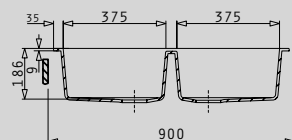

Ερμάριο

Είναι ο απαιτούμενος χώρος που χρειάζεται να παραμείνει κενός στο ντουλάπι κάτω από το νεροχύτη, ώστε κατά την εγκατάστασή του να μην παρεμποδίζεται η τοποθέτηση της γούρνας / των γουρνών και της μπαταρίας.