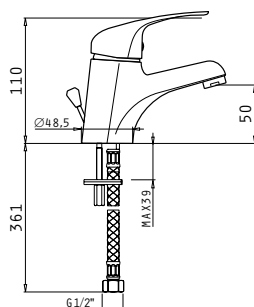

Κωδικός	098110101
Φινίρισμα	Χρωμέ
Υλικό κορμού	Κράμα ορείχαλκου
Μηχανισμός	40mm
Εύκαμπτοι σωλήνες	Ανοξείδωτο ασάλι / 1/2"
Βαλβίδα	Αυτόματη

Αναμεικτική επιτοίχια μπαταρία λουτρού
Solfegio
με σετ ντους (τηλέφωνο, σπирάλ & στήριγμα ντους)

Κωδικός	098110201
Φινίρισμα	Χρωμέ
Υλικό κορμού	Κράμα ορείχαλκου
Μηχανισμός	40mm
Σπирάλ	Ανοξείδωτο ασάλι, 150cm
Τηλέφωνο ντους	Στρόγγυλο Ø8cm, 1 λειτουργίας