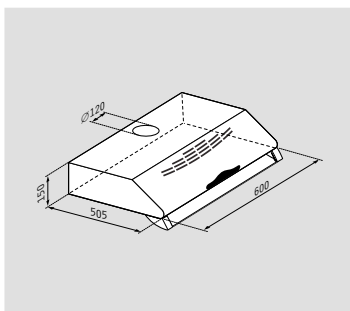

ΑΝΤΑΛΛΑΚΤΙΚΑ

📄 **Μεταλλικό φίλτρο (1 τεμ.) - 065917701**

🌀 **Φίλτρο άνθρακα (1 τεμ.) - 065986301**