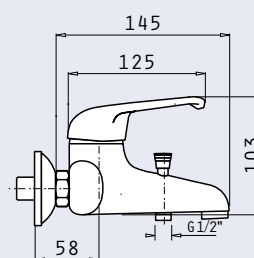

Κωδικός	098090201
Φινίρισμα	Χρωμέ
Υλικό κορμού	Κράμα ορείχαλκου
Μηχανισμός	40mm
Σπирάλ	Ανοξείδωτο ασάλι, 150cm
Τηλέφωνο ντους	Στρόγγυλο Ø8cm, 1 λειτουργίας