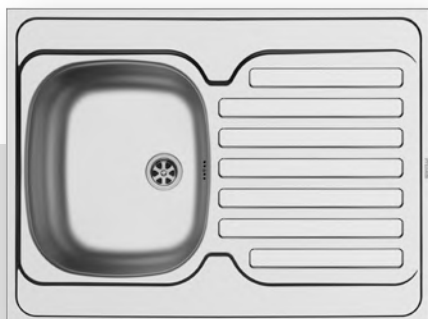

INTERNATIONAL (80x60) 1B 1D

- Διαστάσεις νεροχύτη
  800 x 600mm
- Διαστάσεις γούρνας
  340 x 400 x 150mm
- Ερμάριο
  45cm
- Υπερχειλίση
  Στη γούρνα
- Εγκατάσταση
  Επικαθήμενη - 4 στράντζες κάτω
- Αντιστρεφόμενος