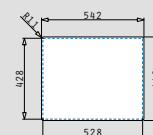

ανοξείδωτοι νεροχύτες

ASTRIS (50x40) 1B

- Εξωτερικές διαστάσεις
  540 x 440mm
- Διαστάσεις γούρνας
  500 x 400 x 200mm
- Ερμάριο
  60cm
- Υπερχειλίσιο
  Στη γούρνα
- Εγκατάσταση
  Ισόπεδη

NEO
ΠΡΟΪΟΝ!

Τύπος ανοξείδωτου	Κωδικός	Εκροή
ΒΟΥΡΤΣΙΣΜΕΝΟ	101028501	∅92mm
Στη συσκευασία περιλαμβάνεται βαλβίδα.		

Προτεινόμενα Δεξουάρ

043001701
Γυάλινος
δίσκος κοπής

043001201
Ανοξείδωτο
στραγγιστήρι

Βαλβίδες & Σιφόν

521102601
Βαλβίδα ∅92mm
με υπερχειλίσιο

521055801
Σιφόν
για 1 γούρνα

ASTRIS (74x40) 1B

- Εξωτερικές διαστάσεις
  780 x 440mm
- Διαστάσεις γούρνας
  740 x 400 x 200mm
- Ερμάριο
  80cm
- Υπερχειλίσιο
  Στη γούρνα
- Εγκατάσταση
  Ισόπεδη

NEO
ΠΡΟΪΟΝ!

Τύπος ανοξείδωτου	Κωδικός	Εκροή
ΒΟΥΡΤΣΙΣΜΕΝΟ	101028601	∅92mm
Στη συσκευασία περιλαμβάνεται βαλβίδα.		

Προτεινόμενα Δεξουάρ

043001701
Γυάλινος
δίσκος κοπής

043001201
Ανοξείδωτο
στραγγιστήρι

Βαλβίδες & Σιφόν

521102601
Βαλβίδα ∅92mm
με υπερχειλίσιο

521055801
Σιφόν
για 1 γούρνα