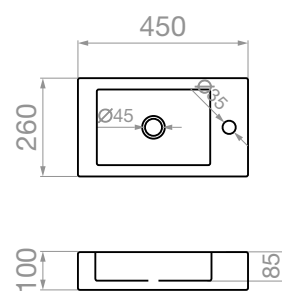

Κωδικός

Περιγραφή

023017501

Νιπτήρας Κρεμαστός
Lobelia
450 x 260 x 100mm