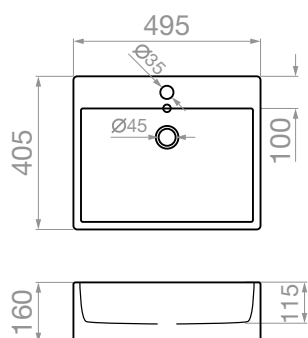

Κωδικός

Περιγραφή

023012001

Νιπτήρας Επικαθήμενος
Kassandra
495 x 405 x 160mm

Κωδικός

Περιγραφή

023012101

Νιπτήρας Επικαθήμενος
Sithonia
470 x 470 x 155mm