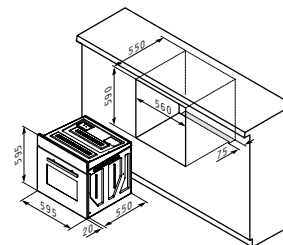

ΕΓΚΑΤΑΣΤΑΣΗ