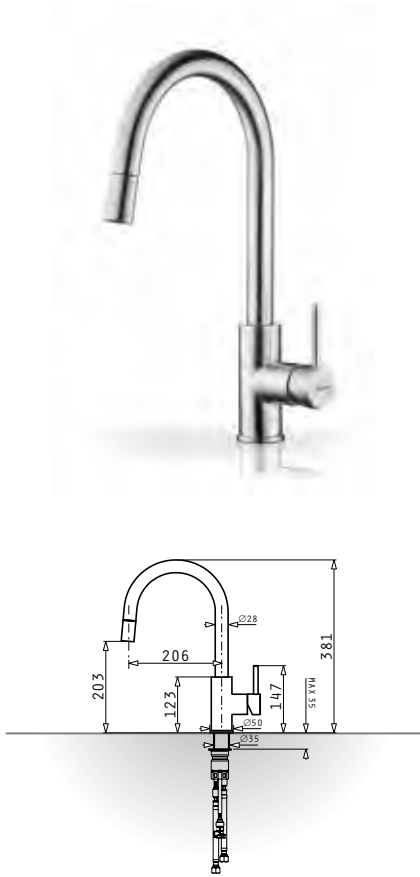

Verismo

Ανοξείδωτη αναμεικτική μπαταρία με κεραμικό δίσκο & εκτεινόμενο ντους

Χρώμα	Κωδικός
ΑΝΟΞΕΙΔΩΤΟ	090917401