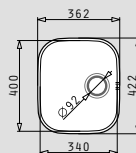

Τύπος ανοξειδωτου	Κωδικός	Συσκευασία	Εκροή
ΓΥΑΛΙΣΜΕΝΟ	100009501	8 τεμ. / κιβώτιο	Ø92mm
Περιλαμβάνεται βαλβίδα.