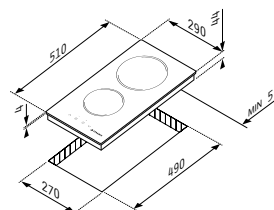

ΕΓΚΑΤΑΣΤΑΣΗ