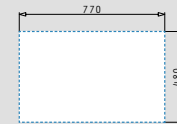

ΝΕΟ ΠΡΟΪΟΝ!

- Διαστάσεις νεροχύτη 790 x 500mm
- Διαστάσεις γούρνας 340 x 400 x 180mm
- Ερμάριο 45cm
- Υπερχείλιση Στη γούρνα
- Εγκατάσταση Ένθετη (EASYFIX)
- Αντιστρεφόμενος

Τύπος ανοξείδωτου	Κωδικός	Οπές μπαταρίας	Εκροή
ΔΙΑΜΑΝΤΙ	107172901	0 οπές μπαταρίας	Ø92mm
Περιλαμβάνονται βαλβίδα και σιφόν.			