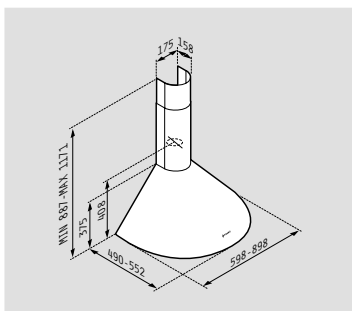

ΑΝΤΑΛΛΑΚΤΙΚΑ

Μεταλλικό φίλτρο (1 τεμ.) - 065951601

Σετ φίλτρων άνθρακα (2 τεμ.) - 065941201