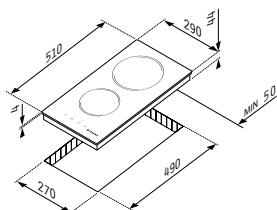

ΕΓΚΑΤΑΣΤΑΣΗ