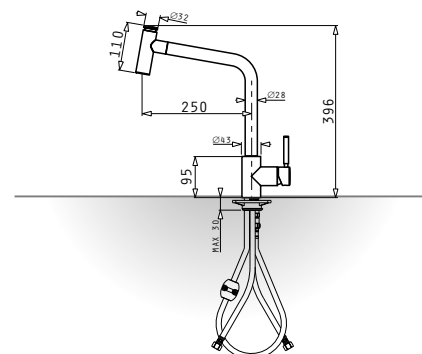

Sonatina

Αναμεικτική μπαταρία με κεραμικό δίσκο
& εκτεινόμενο ντους

Χρώμα	Κωδικός
ΧΡΟΜΕ	090940201
ΧΡΟΜΕ & ΜΑΥΡΟ MAT	090940301

ΝΕΟ ΠΡΟΪΟΝ!