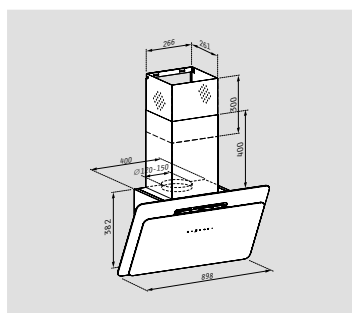

ΑΝΤΑΛΛΑΚΤΙΚΑ

Μεταλλικό φίλτρο (1 τεμ.) - 065990401

Σετ φίλτρων άνθρακα (2 τεμ.) - 065990601