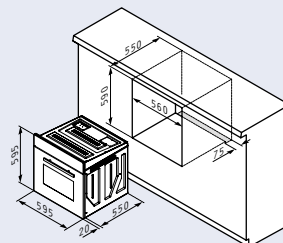

ΕΓΚΑΤΑΣΤΑΣΗ