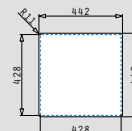

Προτεινόμενα Αξεσουάρ								
	043001701 Γυάλινος δίσκος κοπής	043001201 Ανοξείδωτο στραγγιστήρι						

Βαλβίδες & Σιφόν								
	521102401 Βαλβίδα Ø92mm με υπερχείλιση	521055801 Σιφόν για 1 γούρνα