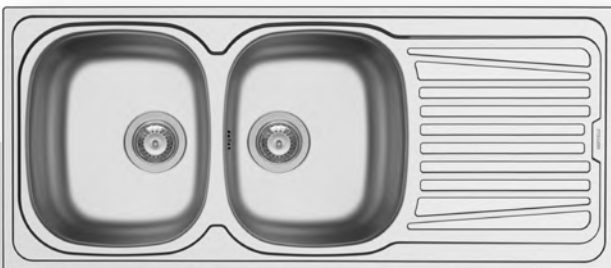

521097201 Βαλβίδα Ø92mm	521097301 Βαλβίδα Ø92mm με υπερχειλίσια	521055101 Σιφόν για 2 γούρνες			

SPARTA (116x50) 2B 1D

- Διαστάσεις νεροχύτη
1160 x 500mm
- Διαστάσεις γουρνών
340 x 400 x 150mm / 340 x 400 x 150mm
- Ερμάριο
80cm
- Υπερχειλίσια
Στη γούρνα
- Εγκατάσταση
Ένθετη (EASYFIX)
- Αντιστρεφόμενος