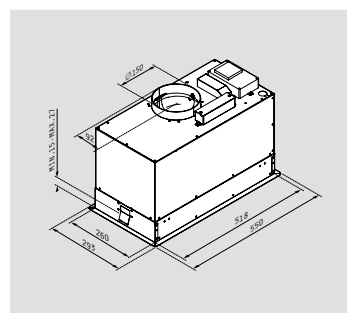

ΑΝΤΑΛΛΑΚΤΙΚΑ

📄 Μεταλλικό φίλτρο (1 τεμ.) - 065980401

🌀 Σετ φίλτρων άνθρακα (2 τεμ.) - 065986401