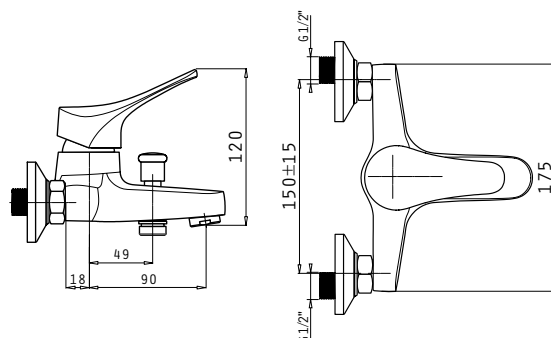

Αναμεικτική μπαταρία νιπτήρα

Serra

1 οπής, με αυτόματη βαλβίδα

Κωδικός	090925701
Φινίρισμα	Χρωμέ
Υλικό κορμού	Κράμα ορείχαλκου
Μηχανισμός	40mm
Εύκαμπτοι σωλήνες	Ανοξειδωτο ασάλι / 1/2"
Βαλβίδα	Αυτόματη

Αναμεικτική επιτοίχια μπαταρία λουτρού

Serra

με σετ ντους (τηλέφωνο, σπирάλ & στήριγμα ντους)

Κωδικός	090925801
Φινίρισμα	Χρωμέ
Υλικό κορμού	Κράμα ορείχαλκου
Μηχανισμός	40mm
Σπирάλ	Ανοξειδωτο ασάλι, 150cm
Τηλέφωνο ντους	Στρώγγυλο Ø8cm, 3 λειτουργιών