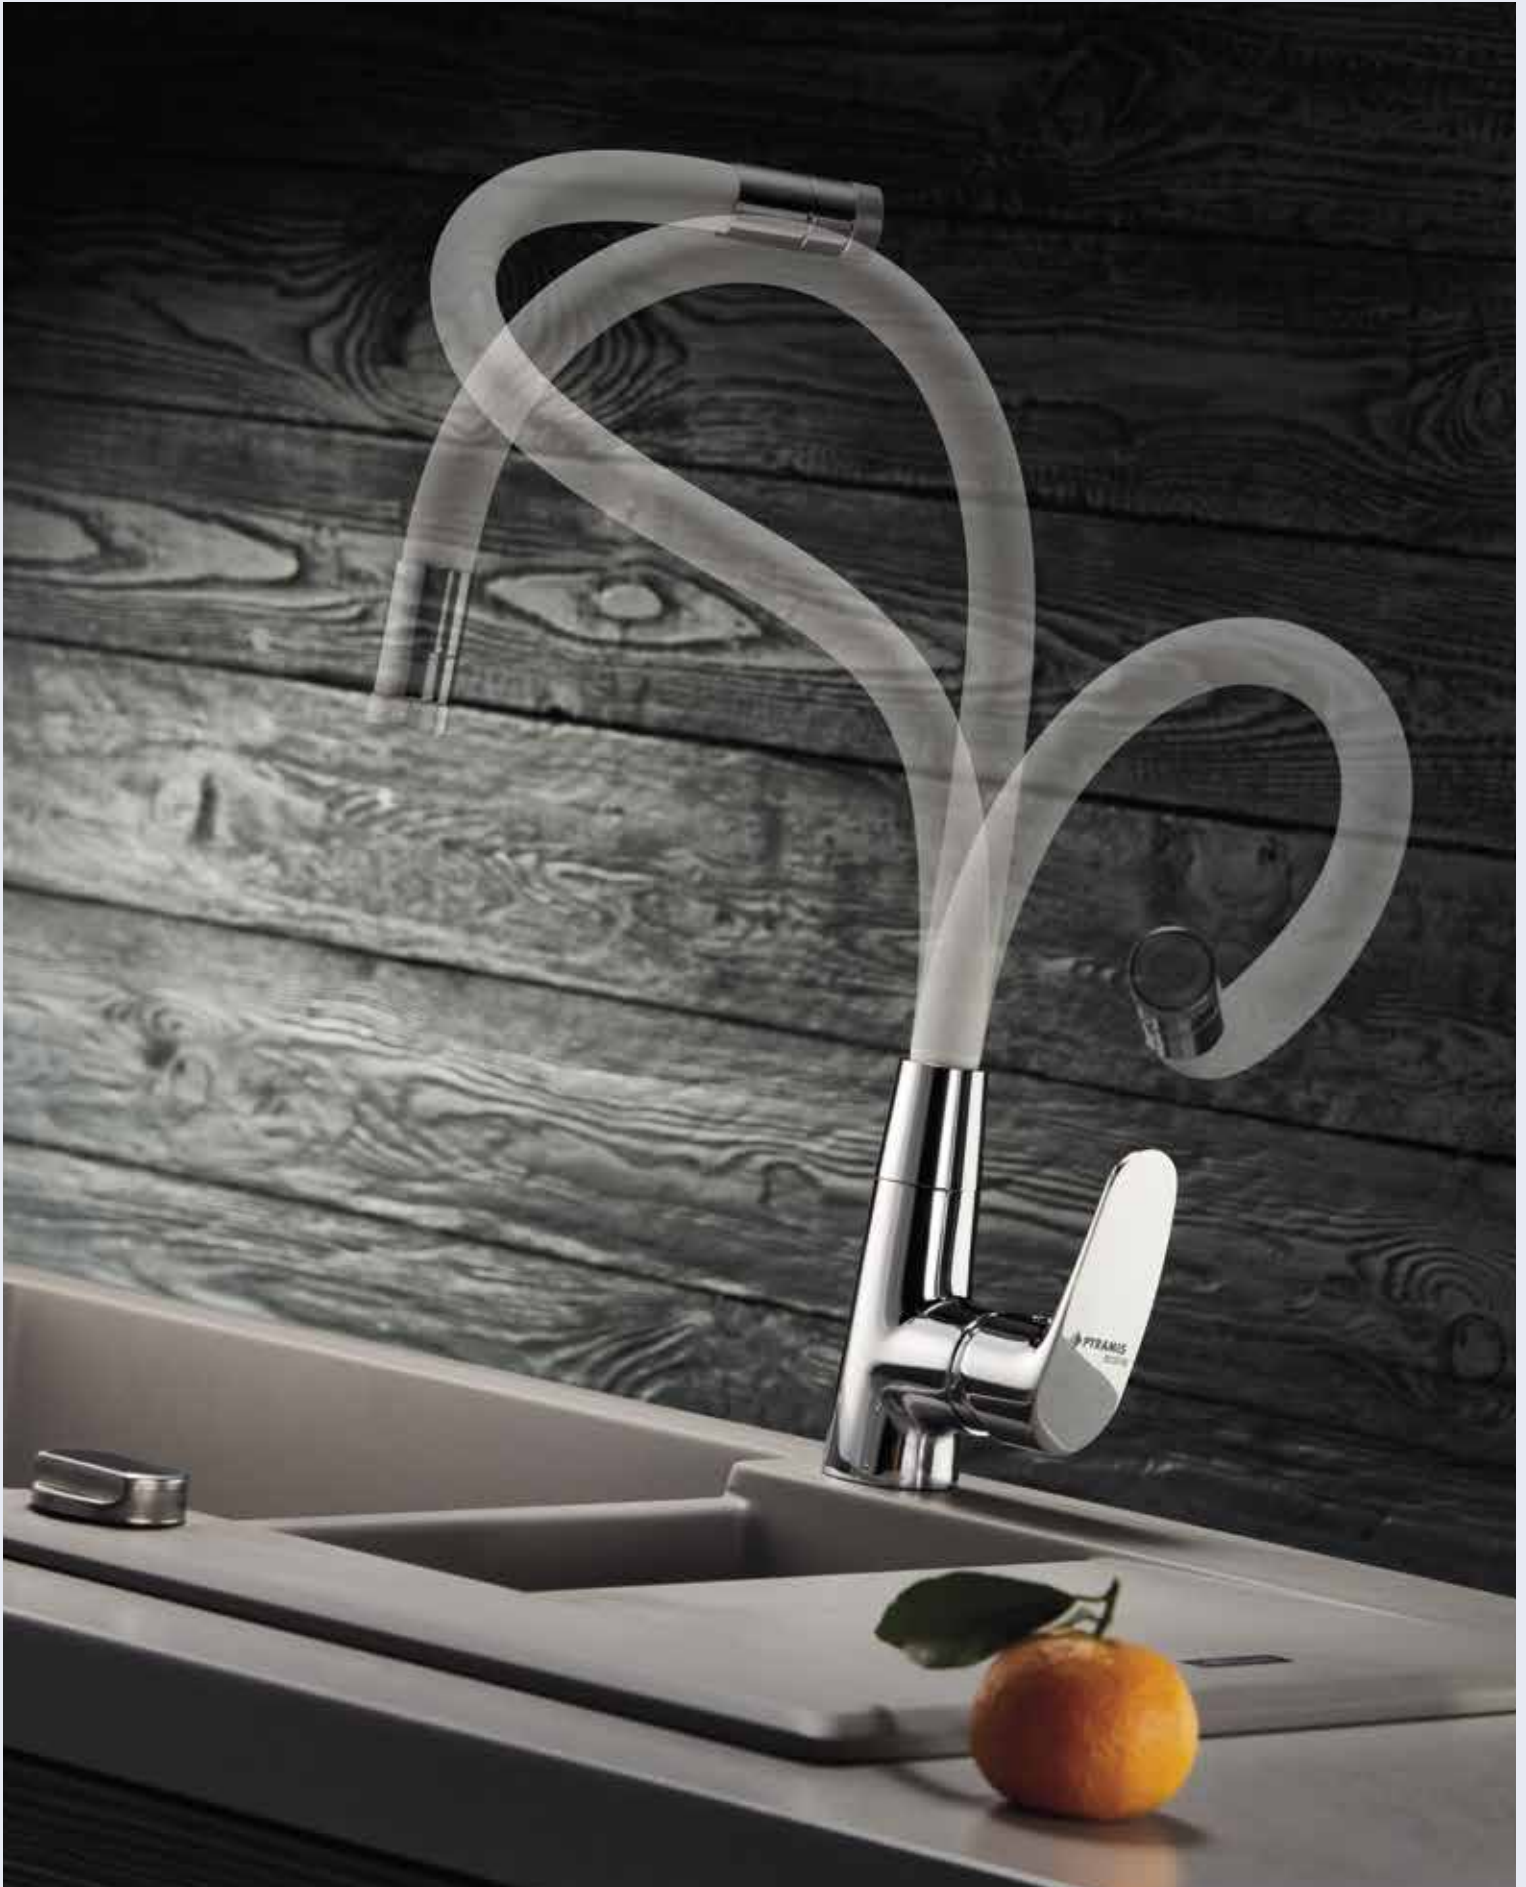

ΜΙΤΑΠΑΙΕΣ
ΚΟΥΖΙΝΑΣ