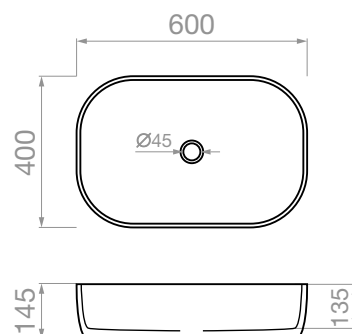

023017801

Νιπτήρας Επικαθήμενος
Artemisia
490 x 395 x 150mm

Κωδικός

Περιγραφή

023017901

Νιπτήρας Επικαθήμενος
Artemisia
600 x 400 x 145mm

Νιπτήρας **Kassandra**
Επικαθήμενος
495 x 405 x 160mm

Νιπτήρας **Sithonia**
Επικαθήμενος
470 x 470 x 155mm