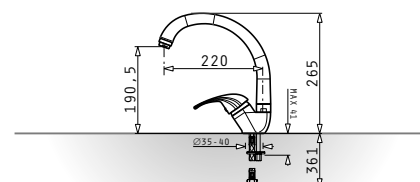

Mezzo

Αναμεικτική μπαστάρια
με κεραμικό δίσκο

Χρώμα	Κωδικός
ΧΡΩΜΕ	095181001
SNOW	090913201
GRAPHITE CARBON	090913301
DARK BEIGE	090913401
IVORY	090932501
INDUSTRIAL GREY	090932701