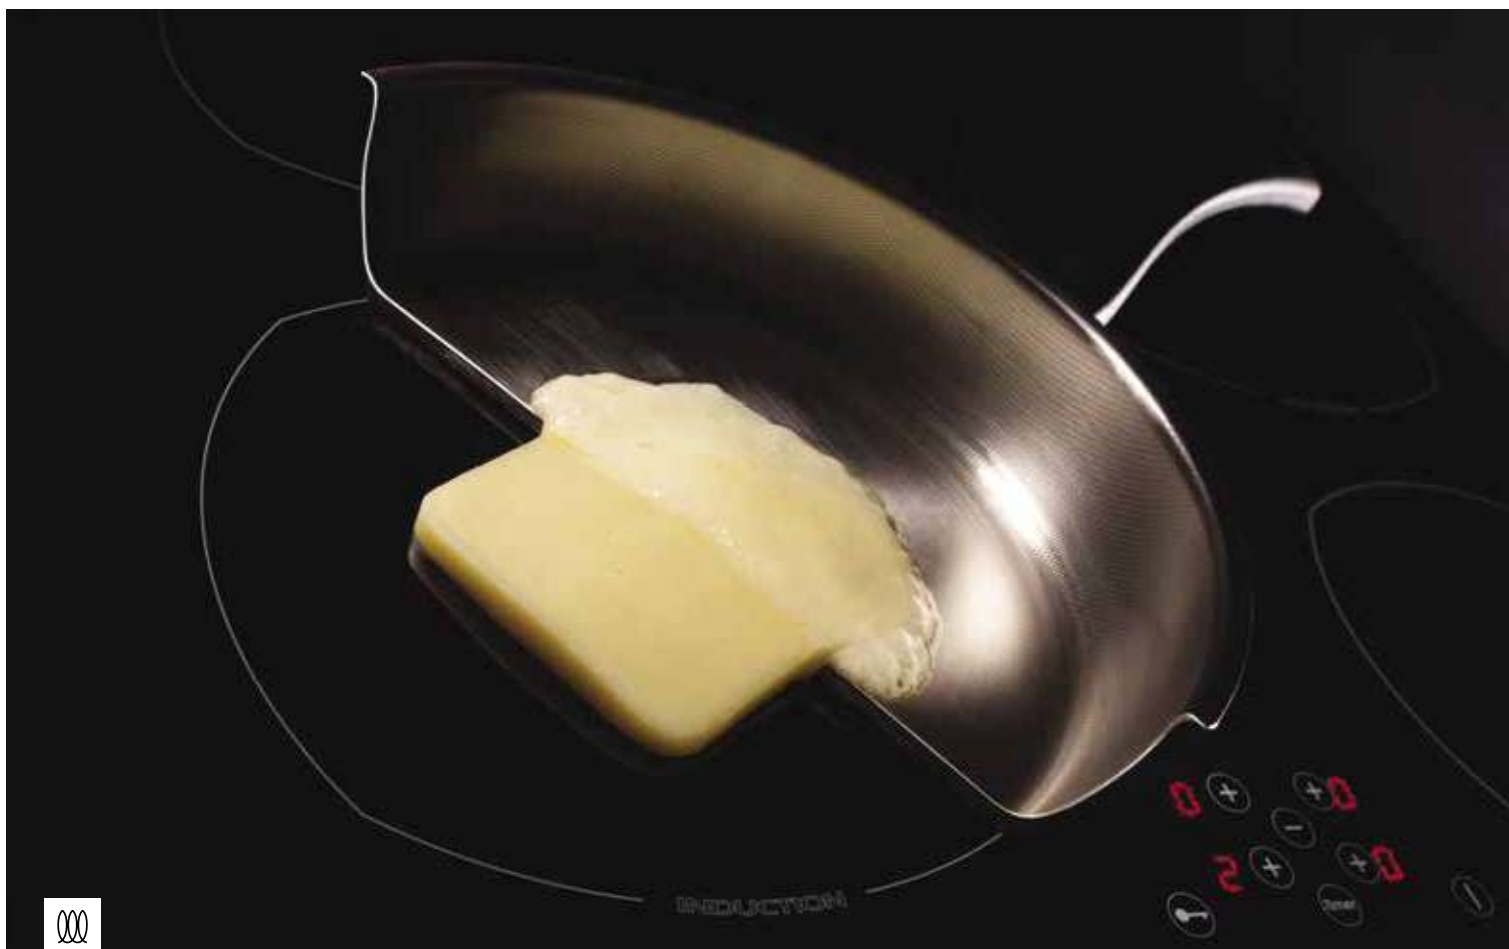

Κλείδωμα λειτουργίας

Διακόπτει την παροχή ενέργειας σε όλη την εστία, αποτρέποντας τυχαία ενεργοποίησή της από την παρέμβαση μικρών παιδιών.

Εστίες Επαγωγής

Η επαγωγική εστία βασίζεται στο φυσικό φαινόμενο της μαγνητικής επαγωγής, δηλαδή, στην μετατροπή της ηλεκτρομαγνητικής ενέργειας σε θερμότητα. Στην επαγωγική εστία τα μαγνητικά κύματα παράγουν θερμότητα κατευθείαν στο μεταλλικό μαγειρικό σκεύος, ενώ η υαλοκεραμική επιφάνεια της εστίας θερμαίνεται ελάχιστα.