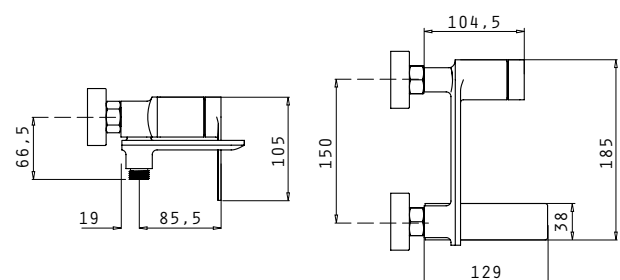

Αναμεικτική επιτοίχια μπαταρία λουτρού
Rovetta
με σετ ντους (τηλέφωνο, σπιράλ & στήριγμα ντους)

Κωδικός **090939401**

Φινίρισμα **Μαύρο ματ**

Υλικό κορμού **Κράμα ορείχαλκου**

Μηχανισμός **35mm**

Σπιράλ **Ανοξείδωτο ασάλι, 150cm**

Τηλέφωνο ντους **Στρόγγυλο Ø8cm, 3 λειτουργιών**