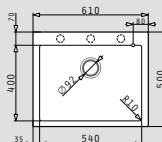

ΝΕΟ ΧΡΩΜΑ!

Χρώμα γρανίτη	Κωδικός	Εκροή
SNOW	070044911	Ø92mm
GRAPHITE CARBON	070045011	Ø92mm
DARK BEIGE	070045111	Ø92mm
IVORY	070103911	Ø92mm
IRON GREY	070045411	Ø92mm

Στην συσκευασία περιλαμβάνονται βαλβίδα και σιφόν εξοικονόμησης χώρου.