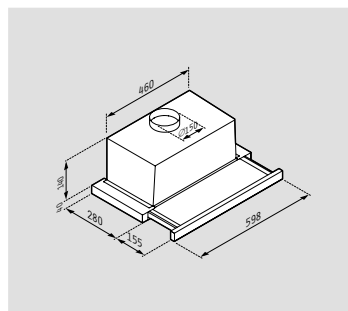

ΑΝΤΑΛΛΑΚΤΙΚΑ

📄 Μεταλλικό φίλτρο (1 τεμ.) - 065944101

🌀 Σετ φίλτρων άνθρακα (2 τεμ.) - 065941101