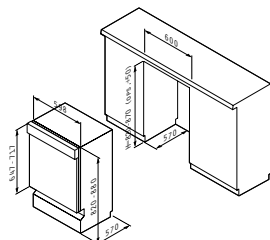

ΕΓΚΑΤΑΣΤΑΣΗ