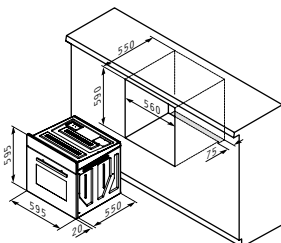

ΕΓΚΑΤΑΣΤΑΣΗ