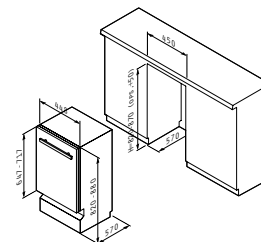

ΕΓΚΑΤΑΣΤΑΣΗ