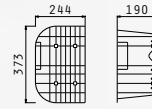

525005401

Ανοξείδωτο καλάθι
για τον νεροχύτη TITAN