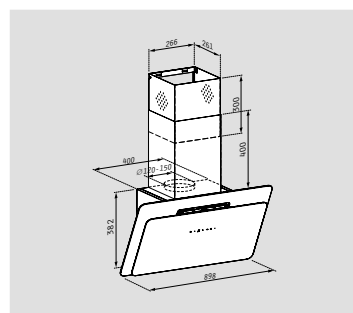

ΑΝΤΑΛΛΑΚΤΙΚΑ

Μεταλλικό φίλτρο (1 τεμ.) - 065990401

Σετ φίλτρων άνθρακα (2 τεμ.) - 065990601