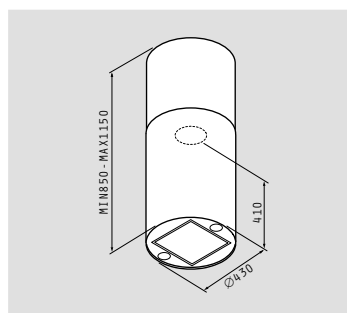

ΑΝΤΑΛΛΑΚΤΙΚΑ

Μεταλλικό φίλτρο (1 τεμ.) - 065946101

Φίλτρο άνθρακα (1 τεμ.) - 065941501