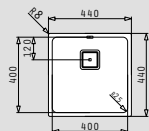

Προτεινόμενα Αξεσουάρ							
	043001701 Γυάλινος δίσκος κοπής	043001201 Ανοξείδωτο στραγγιστήρι					

Βαλβίδες & Σιφόν							
	521205501 Τετράγωνη βαλβίδα με υπερχείλιση	521055801 Σιφόν για 1 γούρνα