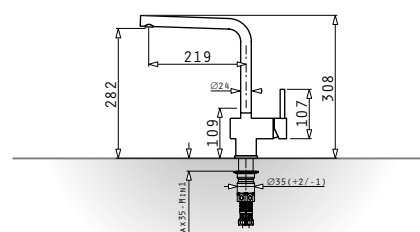

Mandolin

Ανοξείδωτη αναμεικτική μπασαρία με κεραμικό δίσκο

Χρώμα	Κωδικός
ΑΝΟΞΕΙΔΩΤΟ	090938301