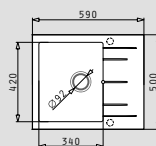

Χρώμα γρανίτη	Κωδικός	Εκροή
SNOW	079809011	Ø92mm
GRAPHITE CARBON	079809111	Ø92mm
DARK BEIGE	079809211	Ø92mm
IVORY	070106311	Ø92mm
IRON GREY	070036811	Ø92mm

Στην συσκευασία περιλαμβάνονται βαλβίδα και σифόν εξοικονόμησης χώρου.