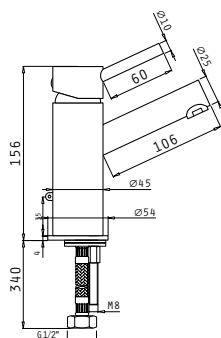

Αναμεικτική επιτοίχια μπαταρία λουτρού

Rota Plus

με σετ ντους (τηλέφωνο, σπιράλ & στήριγμα ντους)

Κωδικός	090924401
Φινίρισμα	Χρωμέ
Υλικό κορμού	Κράμα ορείχαλκου
Μηχανισμός	35mm
Σπιράλ	Ανοξείδωτο ασάλι, 150cm
Τηλέφωνο ντους	Stilo στρογγυλό, 1 λειτουργίας