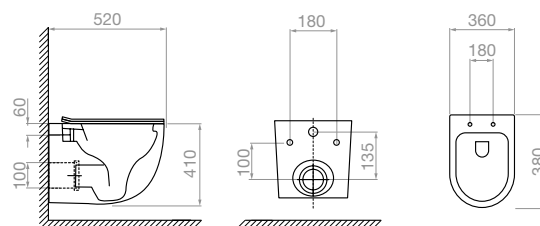

Κωδικός	Περιγραφή
023015601	Λεκάνη Florelia Επιτοίχια (P-trap)
023015701	Καζανάκι 3/6 LT PSI για Florelia Επιτοίχια
023015801	Καπάκι Soft Close για Florelia Επιτοίχια

Κωδικός	Περιγραφή
023015901	Λεκάνη Florelia Κρεμαστή Rimless (P-trap)
023016001	Καπάκι Soft Close για Florelia Κρεμαστή Rimless