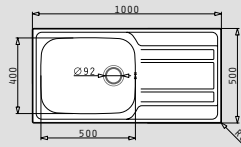

ZEDA PLUS (100x50) 1B 1D

ΝΕΟ ΠΡΟΪΟΝ!

- Διαστάσεις νεροχύτη
  1000 x 500mm
- Διαστάσεις γούρνας
  500 x 400 x 210mm
- Ερμάριο
  60cm
- Υπερχείλιση
  Στη γούρνα
- Εγκατάσταση
  Ένθετη (EASYFIX)
- Αντιστρεφόμενος

Τύπος ανοξείδωτου	Κωδικός	Οπές μπαταρίας	Εκροή
ΓΥΑΛΙΣΜΕΝΟ	107152701	0 οπές μπαταρίας	Ø92mm
Περιλαμβάνονται βαλβίδα και σιφόν.			

Προτεινόμενα Αξεσουάρ

043001401
Γυάλινος
δίσκος κοπής

525005201
Ξύλο κοπής
από οξιά

Βαλβίδες & Σιφόν

521097301
Βαλβίδα Ø92mm
με υπερχείλιση

521055801
Σιφόν
για 1 γούρνα

ZEDA EXTRA (116x50) 2B 1D

ΝΕΟ ΠΡΟΪΟΝ!

- Διαστάσεις νεροχύτη
  1160 x 500mm
- Διαστάσεις γουρνών
  340 x 400 x 190mm / 340 x 400 x 190mm
- Ερμάριο
  80cm
- Υπερχείλιση
  Στη γούρνα
- Εγκατάσταση
  Ένθετη (EASYFIX)
- Αντιστρεφόμενος

Τύπος ανοξείδωτου	Κωδικός	Οπές μπαταρίας	Εκροή
ΓΥΑΛΙΣΜΕΝΟ	107164401	0 οπές μπαταρίας	Ø92mm
Περιλαμβάνονται βαλβίδες και σιφόν.			

Προτεινόμενα Αξεσουάρ

043001401
Γυάλινος
δίσκος κοπής

525009501
Ξύλο κοπής
από οξιά

525006401
Ανοξείδωτο
καλάθι

Βαλβίδες & Σιφόν

521097201
Βαλβίδα Ø92mm

521097301
Βαλβίδα Ø92mm
με υπερχείλιση

521055101
Σιφόν
για 2 γούρνες