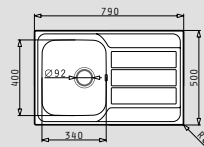

σειρά athena diamond

ATHENA DIAMOND (79x50) 1B 1D

ΝΕΟ ΠΡΟΪΟΝ!

- Διαστάσεις νεροχύτη 790 x 500mm
- Διαστάσεις γούρνας 340 x 400 x 180mm
- Ερμάριο 45cm
- Υπερχείλιση Στη γούρνα
- Εγκατάσταση Ένθετη (EASYFIX)
- Αντιστρεφόμενος

Τύπος ανοξείδωτου	Κωδικός	Οπές μπαταρίας	Εκροή
ΔΙΑΜΑΝΤΙ	107172901	0 οπές μπαταρίας	Ø92mm
Περιλαμβάνονται βαλβίδα και σιφόν.