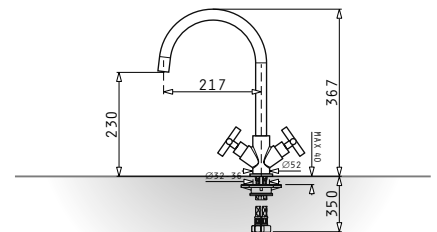

Alegreto

Αναμεικτική μπασίνα με κεραμικούς δίσκους

Χρώμα	Κωδικός
ΧΡΩΜΕ	095131001