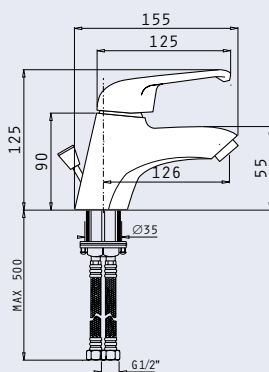

Κωδικός	098090101
Φινίρισμα	Χρωμέ
Υλικό κορμού	Κράμα ορείχαλκου
Μηχανισμός	40mm
Εύκαμπτοι σωλήνες	Ανοξείδωτο ασάλι / 1/2"
Βαλβίδα	Αυτόματη

Αναμεικτική επιτοίχια μπαταρία λουτρού
Folk
με σετ ντους (τηλέφωνο, σπирάλ & στήριγμα ντους)