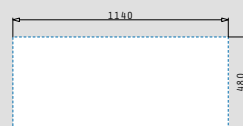

Προτεινόμενα Αξεσουάρ									
	525005701 Ξύλο κοπής από σφύα	043000901 Ανοξειδωτο στραγγιστήρι	073024701 Ανοξειδωτο καλάθι						
	Βαλβίδες & Σιφόν								
		521001001 Βαλβίδα ∅92mm	521009001 Βαλβίδα ∅92mm με στρογγυλή υπερχειλίση	521058401 Σιφόν εξοικονόμησης χώρου για 2 γούρνες