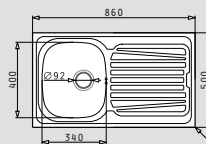

Προτεινόμενα Αξεσουάρ

525004801
Ξύλο κοπής από σφύα

Βαλβίδες & Σιφόν

521097301
Βαλβίδα Ø92mm με υπερχειλιση

521055801
Σιφόν για 1 γούρνα