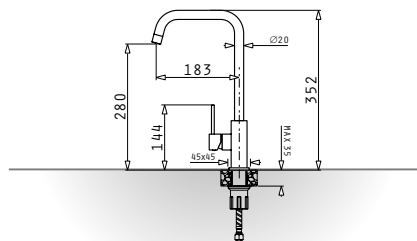

Verismo

Ανοξείδωτη αναμεικτική μπαταρία με κεραμικό δίσκο & εκτεινόμενο ντους

Χρώμα	Κωδικός
ΑΝΟΞΕΙΔΩΤΟ	090917401

Adelita PVD

Ανοξείδωτη αναμεικτική μπαταρία με κεραμικό δίσκο

Χρώμα	Κωδικός
GUN METAL	090928201
GOLD	090928101
COPPER	090928301

NEO ΠΡΟΪΟΝ!

ΙΔΑΝΙΚΗ ΓΙΑ ΤΗ ΣΕΙΡΑ
ASTRIS
COLORA

Mandolin PVD

Ανοξείδωτη αναμεικτική μπαταρία με κεραμικό δίσκο

Χρώμα	Κωδικός
GUN METAL	090938501
GOLD	090938601
COPPER	090938701

NEO ΠΡΟΪΟΝ!

ΙΔΑΝΙΚΗ ΓΙΑ ΤΗ ΣΕΙΡΑ
ASTRIS
COLORA

ΜΠΑΤΑΡΙΕΣ
ΚΟΥΖΙΝΑΣ