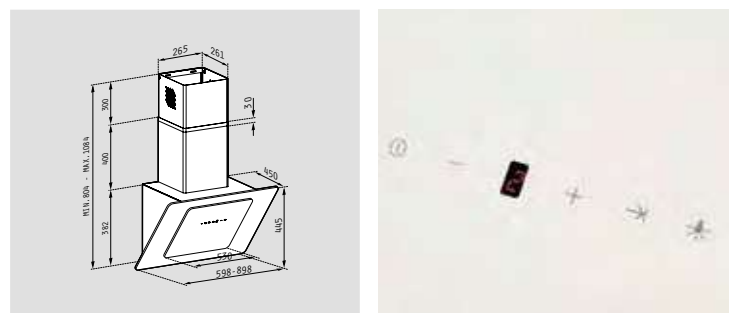

ΑΝΤΑΛΛΑΚΤΙΚΑ

Μεταλλικό φίλτρο για 60cm (1 τεμ.) - 065979201

Μεταλλικό φίλτρο για 90cm (1 τεμ.) - 065975201

Σετ φίλτρων άνθρακα (2 τεμ.) - 065935901