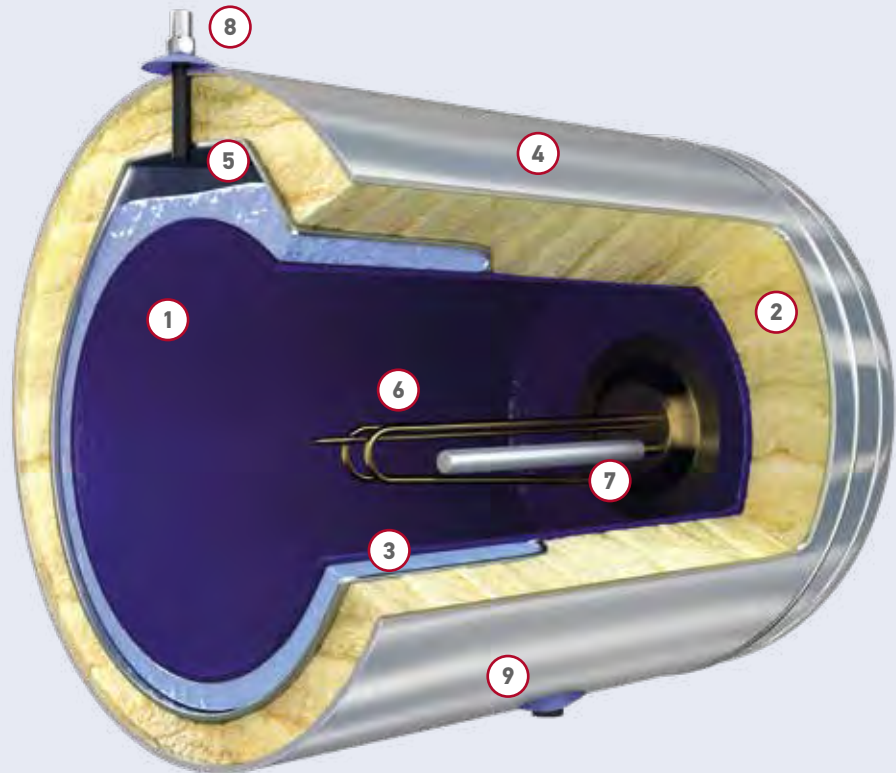

Λέβητας - Δεξαμενή

1. **1** Δεξαμενή νερού από ειδικό χαλυβδόελασμα (DCP) πάχους 2,5mm με ΜΙΑ οριζόντια ραφή και όχι τρεις όπως συνήθίζεται, η αντοχή της οποίας δοκιμάζεται σε πίεση 15 bar. Εσωτερικά η προστασία της δεξαμενής γίνεται με επικάλυψη σμάλτου διπλής υάλωσης και κατεργασία στους 860°C, παρέχοντας μεγάλη αντίσταση στη διάβρωση, ισχυρή μηχανική αντοχή και απεριόριστη διάρκεια ζωής.
2. **2** Μόνωση με κυτή οικολογική πολυουρεθάνη πυκνότητας 50kg/m³ και πάχους 65mm, εξασφαλίζοντας τη διατήρηση της θερμοκρασίας του για μεγαλύτερο χρονικό διάστημα και κατά τη διάρκεια των κρύων μηνών του χειμώνα.
3. **3** Εναλλάκτης (διπλός μανδύας) από χαλυβδόελασμα 1,5mm που δημιουργεί διπλό τοίχωμα για την κυκλοφορία του θερμικού υγρού, επιτυγχάνοντας έτσι την καλύτερη μετάδοση θερμότητας.
4. **4** Εξωτερικό περίβλημα από ανοξείδωτο ατσάλι 18/10 AISI 304, πάχους 0,5mm για μεγαλύτερη αντοχή στο χρόνο και στις αντίξοες καιρικές συνθήκες.
5. **5** Εσωτερικό δοχείο διαστολής στο επάνω μέρος του μανδύα για να αποφεύγεται η εκτόνωση του θερμικού υγρού σε περίπτωση υπερθέρμανσης, που αποτελεί ανταγωνιστικό πλεονέκτημα καθώς τα περισσότερα δοχεία της αγοράς είναι εξωτερικά, με αποτέλεσμα την απώλεια του θερμικού υγρού, το επιπλέον κόστος συμπλήρωσής του, αλλά και τη μείωση της απόδοσης λόγω θερμικών απωλειών.
6. **6** Ηλεκτρική αντίσταση 4KW με διπολικό θερμοστάτη ασφαλείας.
7. **7** Ράβδος μαγνησίου για προστασία από τις ηλεκτρολύσεις Φ26mm και L-500mm με δυνατότητα αντικατάστασης.
8. **8** Στόμιο πλήρωσης κλειστού κυκλώματος με βαλβίδα ασφαλείας 2 ατμοσφαιρών.
9. **9** Βαλβίδα ασφαλείας ύδρευσης 10 ατμοσφαιρών.