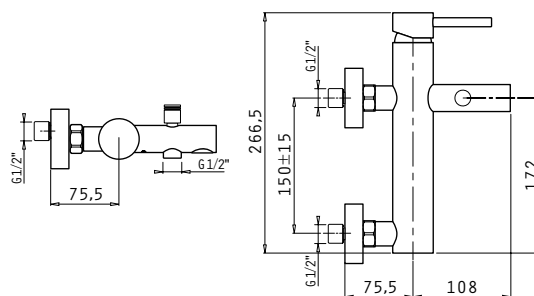

Αναμεικτική μπαταρία νιπτήρα

Rota Plus

1 οπής, με βαλβίδα click-clack πατητή

Κωδικός	090924301
Φινίρισμα	Χρωμέ
Υλικό κορμού	Κράμα ορείχαλκου
Μηχανισμός	35mm
Εύκαμπτοι σωλήνες	Ανοξείδωτο ασάλι, 1/2"
Βαλβίδα	Click-clack πατητή

Αναμεικτική επιτοίχια μπαταρία λουτρού

Rota Plus

με σετ ντους (τηλέφωνο, σπιράλ & στήριγμα ντους)

Κωδικός	090924401
Φινίρισμα	Χρωμέ
Υλικό κορμού	Κράμα ορείχαλκου
Μηχανισμός	35mm
Σπιράλ	Ανοξείδωτο ασάλι, 150cm
Τηλέφωνο ντους	Stilo στρογγυλό, 1 λειτουργίας