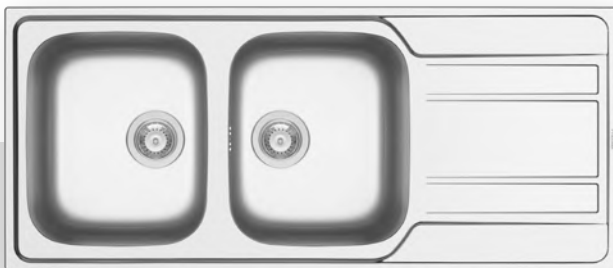

Βαλβίδες & Σιφόν

521097301
Βαλβίδα Ø92mm
με υπερχείλιση

521055801
Σιφόν
για 1 γούρνα

ZEDA EXTRA (116x50) 2B 1D

ΝΕΟ ΠΡΟΪΟΝ!

- Διαστάσεις νεροχύτη
1160 x 500mm
- Διαστάσεις γουρνών
340 x 400 x 190mm / 340 x 400 x 190mm
- Ερμάριο
80cm
- Υπερχείλιση
Στη γούρνα
- Εγκατάσταση
Ένθετη (EASYFIX)
- Αντιστρεφόμενος