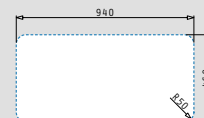

Προτεινόμενα Αξεσουάρ								
	525005201 Ξύλο κοπής από οξιά							

Βαλβίδες & Σιφόν								
	521097301 Βαλβίδα Ø92mm με υπερχείλιση	521055801 Σιφόν για 1 γούρνα