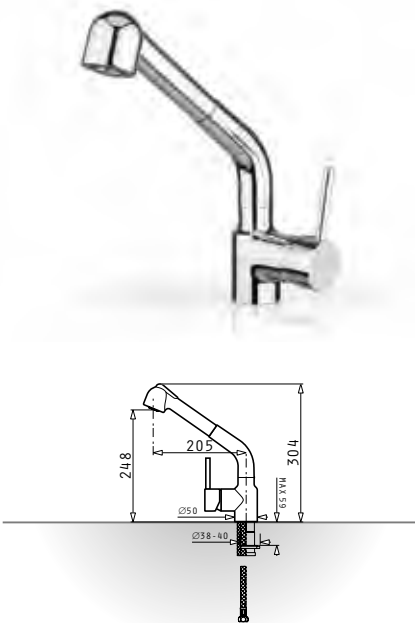

Balata

Ανοξείδωτη αναμεικτική μπαταρία με κεραμικό δίσκο & εκτεινόμενο ντους

Χρώμα	Κωδικός
ΧΡΩΜΕ	095161001
DARK BEIGE	095162301