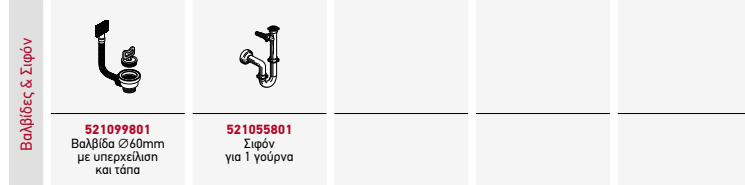

Τύπος ανοξείδωτου	Κωδικός	Οπές μπαταρίας	Εκροή
ΣΑΤΙΝΕ	100107701	0 οπές μπαταρίας	Ø60mm
Περιλαμβάνεται βαλβίδα.