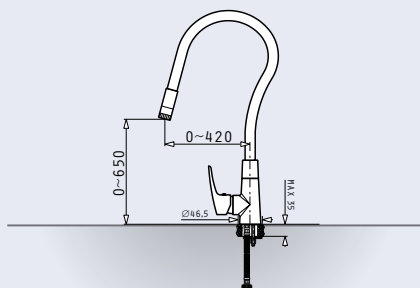

Elvira

Αναμεικτική μπασαριά με κεραμικό δίσκο
& εύκαμπτο τσους από σιλικόνη

Χρώμα	Κωδικός
ΧΡΩΜΕ & ΜΑΥΡΟ	090926501
ΧΡΩΜΕ & ΛΕΥΚΟ	090926601
ΧΡΩΜΕ & ΓΚΡΙ	090938801