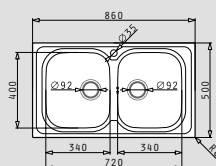

Βαλβίδες & Σιφόν

521097301
Βαλβίδα Ø92mm με υπερχειλίση

521055801
Σιφόν για 1 γούρνα

AMALTIA (79x50) 2B

- Διαστάσεις νεροχύτη
790 x 500mm
- Διαστάσεις γουρνών
340 x 400 x 190mm / 340 x 400 x 190mm
- Ερμάριο
80cm
- Υπερχείλιση
Στη γούρνα
- Εγκατάσταση
Ένθετη (EASYFIX)

Περιλαμβάνονται βαλβίδες και σιφόν.

AMALTIA (116x50) 2B 1D

- Διαστάσεις νεροχύτη
1160 x 500mm
- Διαστάσεις γουρνών
340 x 400 x 190mm / 340 x 400 x 190mm
- Ερμάριο
80cm
- Υπερχείλιση
Στη γούρνα
- Εγκατάσταση
Ένθετη (EASYFIX)