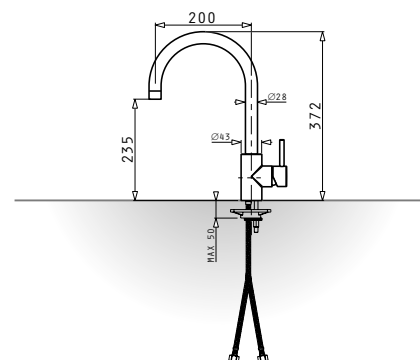

Marcatta Fusion

Αναμεικτική μπαταρία με κεραμικό δίσκο

Χρώμα	Κωδικός
ΧΡΟΜΕ & CARBON	090920301
ΧΡΟΜΕ & BEIGE	090920401