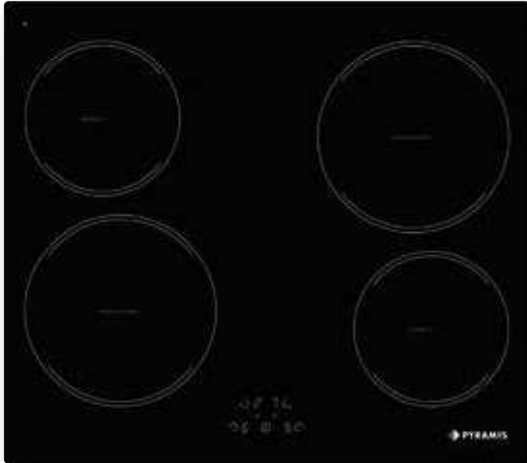

Εστία 58IN Επαγωγής 4005 Αφής Χωρίς Πλαίσιο

Κωδικός
030057701

ΧΑΡΑΚΤΗΡΙΣΤΙΚΑ

📏 Διαστάσεις: 576 x 506 x 52mm

🔌 Πλήκτρα αφής

9 επίπεδα έντασης λειτουργίας

H Ενδειξη υπολοίπου θερμότητας

🕒 Χρονοδιακόπτης