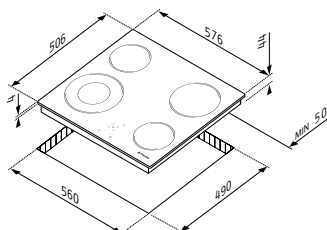

 Μπροστά δεξιά: $\varnothing 14,5\text{cm}$ - 1200W

ΕΓΚΑΤΑΣΤΑΣΗ

Εστία 58HL 536 Αφής με Ανοξείδωτο Πλαίσιο

Κωδικός
030057801

ΧΑΡΑΚΤΗΡΙΣΤΙΚΑ

 Διαστάσεις: 576 x 506 x 52mm

 Πλήκτρα αφής

 9 επίπεδα έντασης λειτουργίας