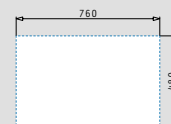

SPARTA (78x50) 2B

NEO ΠΡΟΪΟΝ!

- Διαστάσεις νεροχύτη
  780 x 500mm
- Διαστάσεις γουρνών
  340 x 400 x 190mm / 340 x 400 x 190mm
- Ερμάριο
  80cm
- Υπερχειλίσια
  Στη γούρνα
- Εγκατάσταση
  Ένθετη

Χρώμα γρανίτη	Κωδικός	Εκροές
GRAPHITE CARBON	070201001	Ø92mm
DARK BEIGE	070200801	Ø92mm
INDUSTRIAL GREY	070200901	Ø92mm

Στην συσκευασία περιλαμβάνονται βαλβίδες και σифόν εξοικονόμησης χώρου.