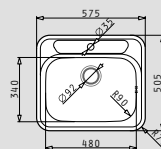

Τύπος ανοξειδωτου	Κωδικός	Οπές μπαταρίας	Εκροή
ΓΥΑΛΙΣΜΕΝΟ	100081501	1 οπή μπαταρίας	Ø92mm
Περιλαμβάνεται βαλβίδα.