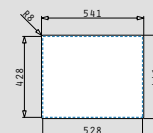

Προτεινόμενα Δεξουάρ									
	043001701 Γυάλινος δίσκος κοπής	043001201 Ανοξείδωτο στραγγιστήρι							
Βαλβίδες & Σιφόν									
	521205501 Τετράγωνη βαλβίδα με υπερχειλίσιο	521055801 Σιφόν για 1 γούρνα							

LUME (70x40) 1B

- Εξωτερικές διαστάσεις
  740 x 440mm
- Διαστάσεις γούρνας
  700 x 400 x 200mm
- Ερμάριο
  80cm
- Υπερχειλίσιο
  Στη γούρνα
- Εγκατάσταση
  Ισόπεδη