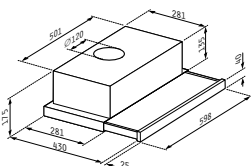

ΑΝΤΑΛΛΑΚΤΙΚΑ

📄 **Μεταλλικό φίλτρο (20,4x48,3x8 cm) (1 τεμ.) - 065972501**

📄 **Μεταλλικό φίλτρο (18,85x48,3x8 cm) (1 τεμ.) - 065949701**

📄 **Μεταλλικό φίλτρο (14,85x48,3x8 cm) (1 τεμ.) - 065032801**

🌀 **Σετ φίλτρων άνθρακα (2 τεμάχια) - 065949201**