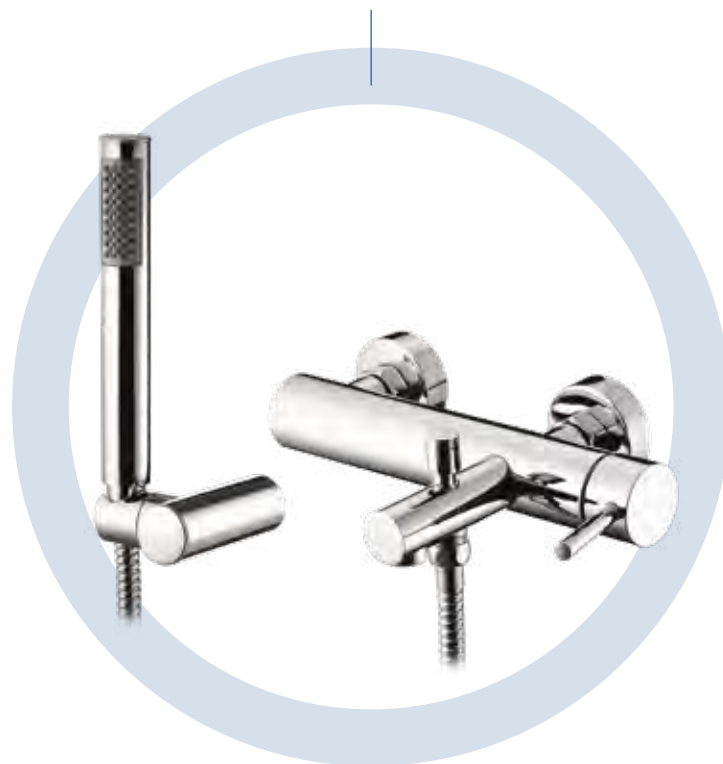

Αναμεικτική επιτοίχια μπαταρία λουτρού

Rota Plus

με σετ ντους (τηλέφωνο, σπιράλ & στήριγμα ντους)

Κωδικός	090924401
Φινίρισμα	Χρωμέ
Υλικό κορμού	Κράμα ορείχαλκου
Μηχανισμός	35mm
Σπιράλ	Ανοξείδωτο ασάλι, 150cm
Τηλέφωνο ντους	Stilo στρογγυλό, 1 λειτουργίας