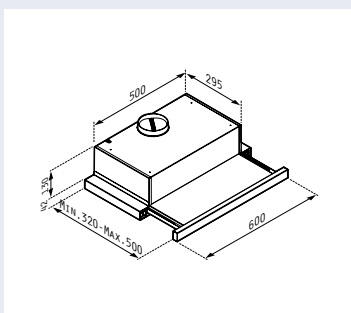

ΑΝΤΑΛΛΑΚΤΙΚΑ

📄 Μεταλλικό φίλτρο (20,4x48,3x8 cm) (1 τεμ.) - 065972501

📄 Μεταλλικό φίλτρο (18,85x48,3x8 cm) (1 τεμ.) - 065949701

📄 Μεταλλικό φίλτρο (14,85x48,3x8 cm) (1 τεμ.) - 065032801

🌀 Σετ φίλτρων άνθρακα (2 τεμάχια) - 065949201