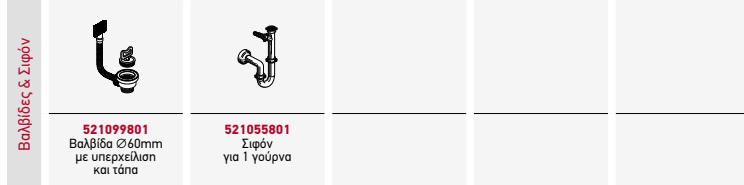

Ενσωματωμένες ηλεκτρικές εστίες

- 1 αυτόματη εστία 145mm / 1500W
- 1 απλή εστία 180mm / 1500W
- Ασφάλεια υπερθέρμανσης
- Έτοιμο για σύνδεση
- Καλώδιο ασφαλείας από σιλίκονη
- Φωτεινή ένδειξη λειτουργίας συσκευής
- 2 διακόπτες 7 θέσεων