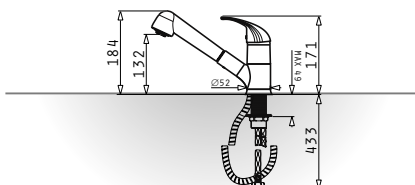

Festivo

Ανοξείδωτη αναμεικτική μπαστάρια με κεραμικό
δίσκο & εκτεινόμενο ντους

Χρώμα	Κωδικός
ΧΡΩΜΕ	095201001
ΣΑΤΙΝΕ	095201101
SNOW	095300901
GRAPHITE CARBON	095301001
DARK BEIGE	095202301
IVORY	090931701
INDUSTRIAL GREY	090931901
IRON GREY	090912401