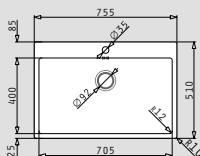

ISTROS FM (75,5x51) 1B

- Διαστάσεις νεροχύτη
  755 x 510mm
- Διαστάσεις γούρνας
  705 x 400 x 200mm
- Ερμάριο
  80cm
- Υπερχείλιση
  Στη γούρνα
- Εγκατάσταση
  Ισόπεδη

ΝΕΟ ΠΡΟΪΟΝ!

Τύπος ανοξείδωτου	Κωδικός	Οπές μπαταρίας	Εκροή
ΒΟΥΡΤΣΙΣΜΕΝΟ	101041801	1 οπή μπαταρίας	Ø92mm

Στη συσκευασία περιλαμβάνονται βαλβίδα και σiphόν εξοικονόμησης χώρου.