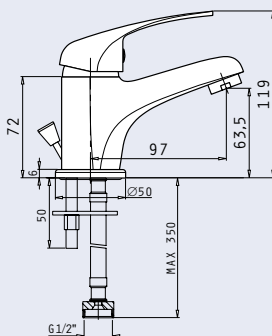

Sonia

1 οπής, με αυτόματη βαλβίδα

Κωδικός **090925901**

Φινίρισμα **Χρωμέ**

Υλικό κορμού **Κράμα ορείχαλκου**

Μηχανισμός **35mm**

Εύκαμπτοι σωλήνες **Ανοξείδωτο ασάλι / 1/2"**

Βαλβίδα **Αυτόματη**