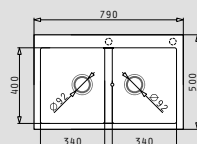

NEO ΧΡΩΜΑ!

NEO ΧΡΩΜΑ!

Χρώμα γρανίτη	Κωδικός	Εκροές
SNOW	079810911	∅92mm
GRAPHITE CARBON	079811011	∅92mm
DARK BEIGE	079811111	∅92mm
IVORY	070136911	∅92mm
INDUSTRIAL GREY	070106511	∅92mm
IRON GREY	070037211	∅92mm

Στην συσκευασία περιλαμβάνονται βαλβίδες και σιφόν εξοικονόμησης χώρου.