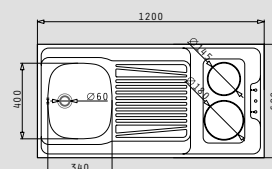

Ενσωματωμένες ηλεκτρικές εστίες

- 1 αυτόματη εστία 145mm, 1500W
- 1 απλή εστία 180mm, 1500W
- Ασφάλεια υπερθέρμανσης
- Έτοιμο για σύνδεση
- Καλώδιο ασφαλείας από σιλίκονη
- Φωτεινή ένδειξη λειτουργίας συσκευής
- 2 διακόπτες 7 θέσεων