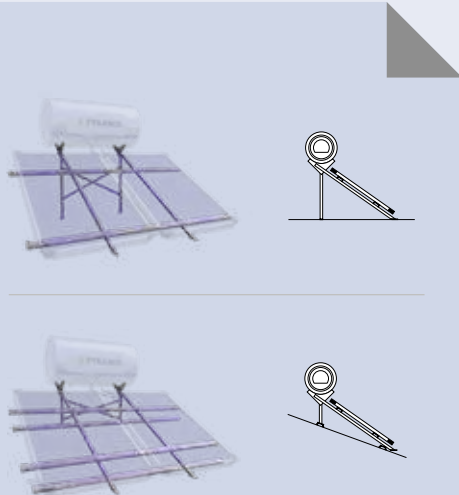

Ειδικές γαλβανισμένες εν θερμώ βάσεις τοποθέτησης εγκαθίστανται είτε σε επίπεδες επιφάνειες, είτε σε κεραμοσκεπές και εγγυώνται εύκολη, καλαίσθητη και απόλυτα ασφαλή τοποθέτηση ακόμα και στις πιο δύσκολες καιρικές συνθήκες.