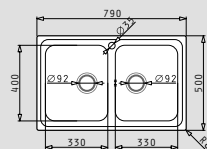

Προτεινόμενα Αξεσουάρ

043001401 Γυάλινος δίσκος κοπής	525009501 Ξύλο κοπής από οξιά	525006401 Ανοξείδωτο καλάθι			

Βαλβίδες & Σιφόν

521097201 Βαλβίδα Ø92mm	521097301 Βαλβίδα Ø92mm με υπερκείλιση	521055101 Σιφόν για 2 γούρνες