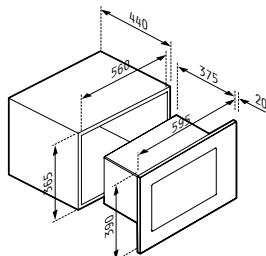

ΛΕΙΤΟΥΡΓΙΕΣ

▼ 8 Λειτουργίες

Μικροκύματα Μαγείρεμα πολλαπλών επιπέδων

Ταχεία εκκίνηση Παιδική ασφάλεια

Χρονοδιακόπτης

Γκριλ

Μικροκύματα & γκριλ

* Απόψυξη