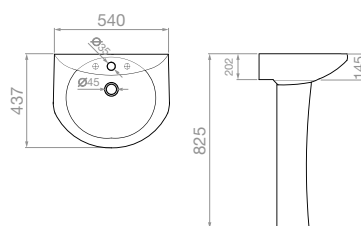

Κωδικός	Περιγραφή
023013501	Λεκάνη Thira II Κρεμαστή
023013601	Καπάκι Soft Close για Κρεμαστή Thira II

Κωδικός	Περιγραφή
023012201	Νιπτήρας Iolkos
023012301	Κολώνα Iolkos