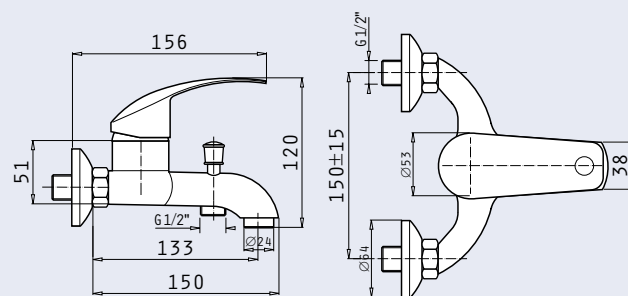

Αναμεικτική μπαταρία νιπτήρα

Sistina

1 οπής, με αυτόματη βαλβίδα

Κωδικός	090917901
Φινίρισμα	Χρωμέ
Υλικό κορμού	Κράμα ορείχαλκου
Μηχανισμός	40mm
Εύκαμπτοι σωλήνες	Ανοξείδωτο ατσάλι / 1/2"
Βαλβίδα	Αυτόματη

Αναμεικτική επιτοίχια μπαταρία λουτρού

Sistina

με σετ ντους (τηλέφωνο, σπирάλ & στήριγμα ντους)

Κωδικός	090918001
Φινίρισμα	Χρωμέ
Υλικό κορμού	Κράμα ορείχαλκου
Μηχανισμός	40mm
Σπирάλ	Ανοξείδωτο ατσάλι, 150cm
Τηλέφωνο ντους	Στρόγγυλο Ø8cm, 1 λειτουργίας