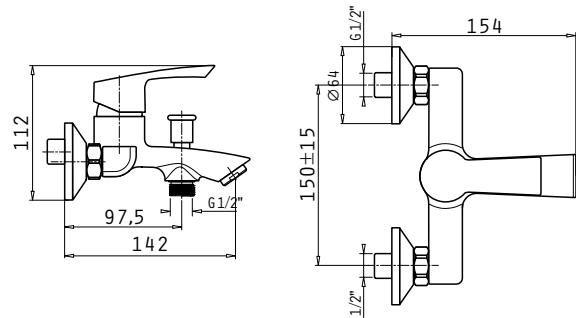

Κωδικός	090925301
Φινίρισμα	Χρωμέ
Υλικό κορμού	Κράμα ορείχαλκου
Μηχανισμός	35mm
Σπирάλ	Ανοξείδωτο ασάλι, 150cm
Τηλέφωνο ντους	Στρογγύλο Ø8cm, 1 λειτουργίας