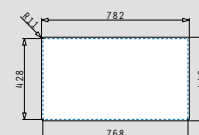

Προτεινόμενα Δεξουάρ

043001701
Γυάλινος
δίσκος κοπής

043001201
Ανοξείδωτο
στραγγιστήρι

Βαλβίδες & Σιφόν

521102601
Βαλβίδα ∅92mm
με υπερχειλίσιο

521055801
Σιφόν
για 1 γούρνα