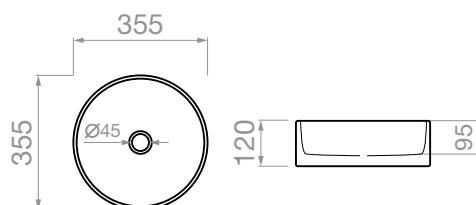

NEO!

Νιπτήρας Erida
Επικαθήμενος
355 x 355 x 120mm

Κωδικός

Περιγραφή

023020101

Νιπτήρας Επικαθήμενος
Erida

NEO!

Νιπτήρας Erida
Επικαθήμενος
490 x 395 x 150mm