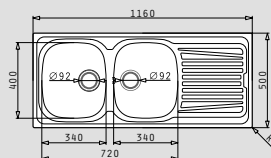

521055801
Σιφόν για 1 γούρνα

SPARTA (86x50) 2B

- Διαστάσεις νεροχύτη
860 x 500mm
- Διαστάσεις γουρνών
340 x 400 x 150mm / 340 x 400 x 150mm
- Ερμάριο
80cm
- Υπερχειλίσια
Στη γούρνα
- Εγκατάσταση
Ένθετη (EASYFIX)

521097201 Βαλβίδα Ø92mm	521097301 Βαλβίδα Ø92mm με υπερχειλίσια	521055101 Σιφόν για 2 γούρνες			

SPARTA (116x50) 2B 1D

- Διαστάσεις νεροχύτη
1160 x 500mm
- Διαστάσεις γουρνών
340 x 400 x 150mm / 340 x 400 x 150mm
- Ερμάριο
80cm
- Υπερχειλίσια
Στη γούρνα
- Εγκατάσταση
Ένθετη (EASYFIX)
- Αντιστρεφόμενος