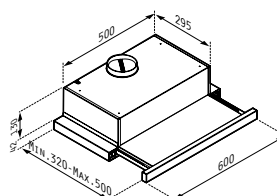

ΑΝΤΑΛΛΑΚΤΙΚΑ

📄 **Μεταλλικό φίλτρο (20,4x48,3x8 cm) (1 τεμ.) - 065972501**

📄 **Μεταλλικό φίλτρο (18,85x48,3x8 cm) (1 τεμ.) - 065949701**

📄 **Μεταλλικό φίλτρο (14,85x48,3x8 cm) (1 τεμ.) - 065032801**

🌀 **Σετ φίλτρων άνθρακα (2 τεμάχια) - 065949201**