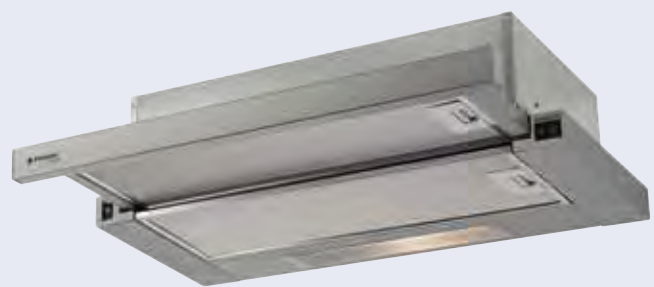

Σετ φίλτρων άνθρακα (2 τεμ.) - 065935901

Συρόμενος NT 60cm

Χρώμα
λευκό Κωδικός
065036101

Χρώμα
καφέ Κωδικός
065036201

Χρώμα
inox Κωδικός
065036001

**ΝΕΟ
ΠΡΟΪΟΝ!**

Συρόμενος Power Slim 60cm

Κωδικός
065032901