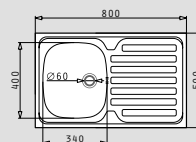

Βαλβίδες & Σιφόν

521099801
Βαλβίδα Ø60mm
με υπερχειλίση
και τύπα

521055801
Σιφόν
για 1 γούρνα

σσιπό international

ΕΠΙΚΑΘΗΜΕΝΟΙ

INTERNATIONAL (80x50) 1B 1D

- Διαστάσεις νεροχύτη
800 x 500mm
- Διαστάσεις γούρνας
340 x 400 x 150mm
- Ερμάριο
45cm
- Υπερχειλίση
Στη γούρνα
- Εγκατάσταση
Επικαθήμενη - 4 στράντζες κάτω
- Αντιστρεφόμενος