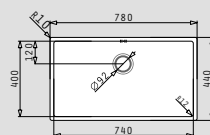

Προτεινόμενα Δεξουάρ

043001701
Γυάλινος
δίσκος κοπής

043001201
Ανοξείδωτο
στραγγιστήρι

Βαλβίδες & Σιφόν

521102601
Βαλβίδα ∅92mm
με υπερχειλίσιο

521055801
Σιφόν
για 1 γούρνα