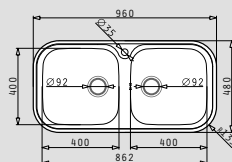

Προτεινόμενα Αξεσουάρ

525005201
Ξύλο κοπής από οξιά

525004001
Ανοξείδωτο καλάθι

Βαλβίδες & Σιφόν

521097201
Βαλβίδα Ø92mm

521097301
Βαλβίδα Ø92mm με υπερχειλίσση

521055101
Σιφόν για 2 γούρνες