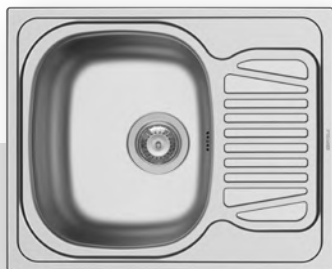

Βαλβίδες & Σιφόν	521097201	521097301	521055201		
	Βαλβίδα Ø92mm	Βαλβίδα Ø92mm με υπερχειλίση	Σιφόν για 1 1/2 γούρνα		

σειρά sparta

SPARTA (62x50) 1B 1D

- Διαστάσεις νεροχύτη
620 x 500mm
- Διαστάσεις γούρνας
340 x 400 x 150mm
- Ερμάριο
45cm
- Υπερκείμεση
Στη γούρνα
- Εγκατάσταση
Ένθετη (EASYFIX)
- Αντιστρεφόμενος