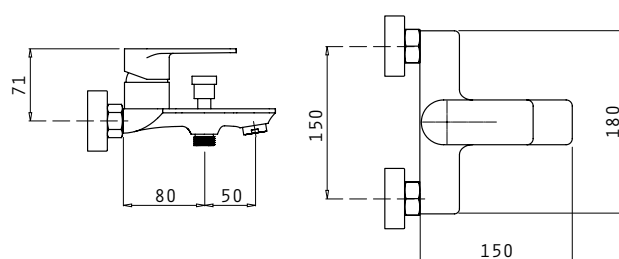

Αναμεικτική επιτοίχια μπαταρία λουτρού

Arona

με σετ ντους (τηλέφωνο, σπιράλ & στήριγμα ντους)

Κωδικός	090939101
Φινίρισμα	Χρωμέ
Υλικό κορμού	Κράμα ορείχαλκου
Μηχανισμός	35mm
Σπιράλ	Ανοξείδωτο ασάλι, 150cm
Τηλέφωνο ντους	Στρόγγυλο Ø8cm, 3 λειτουργιών