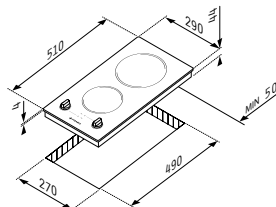

● Επάνω: Ø18cm - 1800W

● Κάτω: Ø14,5cm - 1200W

ΕΓΚΑΤΑΣΤΑΣΗ

Εστία Ηλεκτρική Inox 247

Κωδικός
030061401

ΧΑΡΑΚΤΗΡΙΣΤΙΚΑ

📏 Διαστάσεις: 310 x 510 x 50mm

🔌 Περιστρεφόμενοι διακόπτες