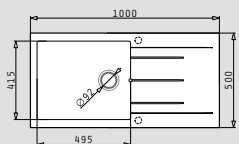

Χρώμα γρανίτη	Κωδικός	Εκροή
SNOW	079813811	Ø92mm
GRAPHITE CARBON	079813911	Ø92mm
DARK BEIGE	079814011	Ø92mm
IVORY	070103811	Ø92mm
INDUSTRIAL GREY	070104911	Ø92mm
IRON GREY	070037811	Ø92mm

Στην συσκευασία περιλαμβάνονται βαλβίδες και σιφόν εξοικονόμησης χώρου.