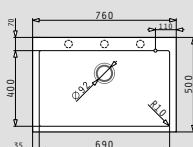

ΝΕΟ ΧΡΩΜΑ!

ΝΕΟ ΧΡΩΜΑ!

Χρώμα γρανίτη	Κωδικός	Εκροή
SNOW	070045511	∅92mm
GRAPHITE CARBON	070045611	∅92mm
DARK BEIGE	070045711	∅92mm
IVORY	070105711	∅92mm
INDUSTRIAL GREY	070108411	∅92mm
IRON GREY	070046011	∅92mm

Στην συσκευασία περιλαμβάνονται βαλβίδα και σιφόν εξοικονόμησης χώρου.