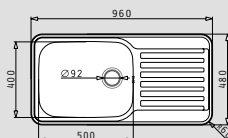

Προτεινόμενα Αξεσουάρ								
	525005201 Ξύλο κοπής από οξιά							

Βαλβίδες & Σιφόν								
	521097301 Βαλβίδα Ø92mm με υπερχείλιση	521055801 Σιφόν για 1 γούρνα