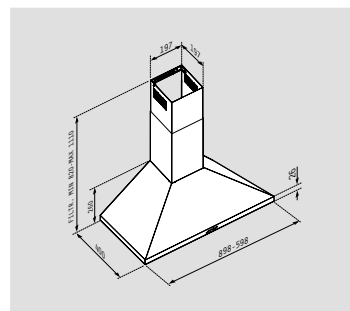

ΑΝΤΑΛΛΑΚΤΙΚΑ

Μεταλλικό φίλτρο (1 τεμ.) - 065951601

Σετ φίλτρων άνθρακα (2 τεμ.) - 065941201