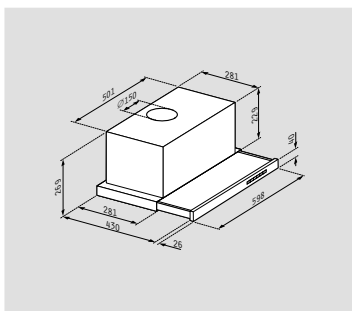

ΑΝΤΑΛΛΑΚΤΙΚΑ

📄 Μεταλλικό φίλτρο μπροστά (1 τεμ.) - 065991001

📄 Μεταλλικό φίλτρο πίσω (1 τεμ.) - 065991101

🌀 Σετ φίλτρων άνθρακα (2 τεμάχια) - 065986401