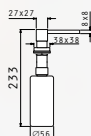

028102001

Σαπυνοδιανομέας χρωμέ
με χωρητικότητα 250ml