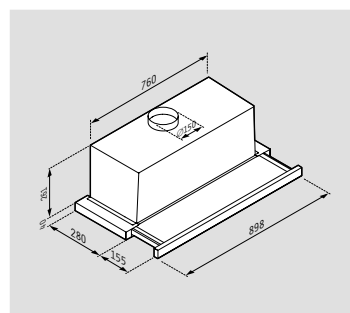

ΑΝΤΑΛΛΑΚΤΙΚΑ

Μεταλλικό φίλτρο (1 τεμ.) - 065947201

Σετ φίλτρων άνθρακα (2 τεμ.) - 065941201