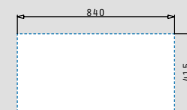

Βαλβίδες & Σιφόν

521097301
Βαλβίδα Ø92mm
με υπερκείλιση

521055801
Σιφόν
για 1 γούρνα