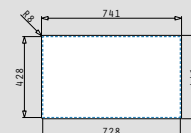

LUME (70x40) 1B

- Εξωτερικές διαστάσεις
740 x 440mm
- Διαστάσεις γούρνας
700 x 400 x 200mm
- Ερμάριο
80cm
- Υπερχειλίσιο
Στη γούρνα
- Εγκατάσταση
Ισόπεδη

Τύπος ανοξείδωτου	Κωδικός	Εκροή
ΓΥΑΛΙΣΜΕΝΟ	101024901	Τετράγωνη
Στη συσκευασία περιλαμβάνεται βαλβίδα.		