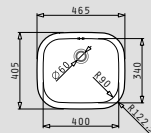

Τύπος ανοξείδωτου	Κωδικός	Εκροή
ΓΥΑΛΙΣΜΕΝΟ	100080001	$\varnothing 60\text{mm}$
Περιλαμβάνεται βαλβίδα.