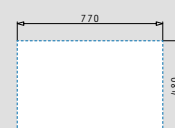

AMALTIA (79x50) 1B 1D

- Διαστάσεις νεροχύτη
  790 x 500mm
- Διαστάσεις γούρνας
  340 x 400 x 190mm
- Ερμάριο
  45cm
- Υπερχείλιση
  Στη γούρνα
- Εγκατάσταση
  Ένθετη (EASYFIX)
- Αντιστρεφόμενος

Τύπος ανοξείδωτου	Κωδικός	Οπές μπαταρίας	Εκροή
ΓΥΑΛΙΣΜΕΝΟ	107117801	0 οπές μπαταρίας	Ø92mm
Περιλαμβάνονται βαλβίδες και σιφόν.			

Προτεινόμενα Αξεσουάρ

Βαλβίδες & Σιφόν

AMALTIA (79x50) 2B

- Διαστάσεις νεροχύτη
  790 x 500mm
- Διαστάσεις γουρνών
  340 x 400 x 190mm / 340 x 400 x 190mm
- Ερμάριο
  80cm
- Υπερχείλιση
  Στη γούρνα
- Εγκατάσταση
  Ένθετη (EASYFIX)

Τύπος ανοξείδωτου	Κωδικός	Οπές μπαταρίας	Εκροές
ΓΥΑΛΙΣΜΕΝΟ	107132501	1 οπή μπαταρίας	Ø92mm
ΣΑΓΡΕ	107121001	1 οπή μπαταρίας	Ø92mm
Περιλαμβάνονται βαλβίδες και σιφόν.			

Προτεινόμενα Αξεσουάρ

Βαλβίδες & Σιφόν