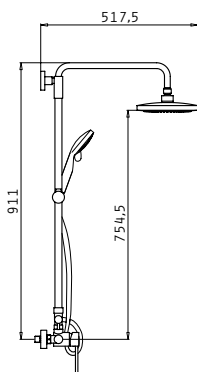

Σύστημα ντους
Rota Plus

ενσωματωμένο σε επιτοίχια μπαταρία ντους

Κωδικός	090924501
Φινίρισμα	Χρωμέ
Υλικό σωλήνα	Ανοξείδωτο ασάλι
Μηχανισμός	35mm
Σπιράλ	Ανοξείδωτο ασάλι, 150cm
Τηλέφωνο ντους	Στρόγγυλο Ø10cm, 1 λειτουργίας