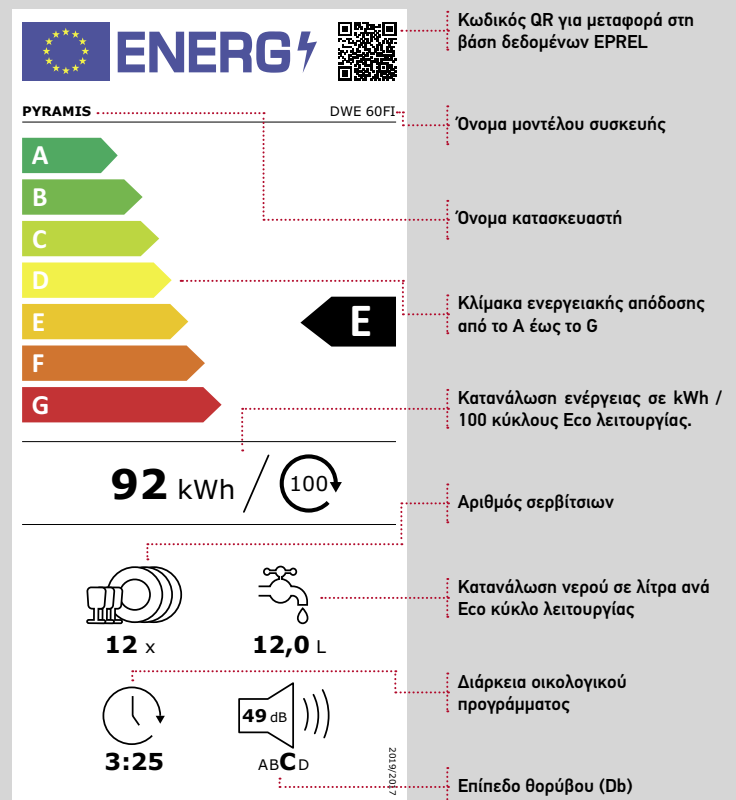

Παράλληλα, ενεργοποιείται η βιομηχανία των ηλεκτρικών συσκευών για την έρευνα και ανάπτυξη καινοτόμων προϊόντων, λιγότερο ενεργοβόρων και φιλικότερων προς το περιβάλλον.

Η νέα ενεργειακή ετικέτα, διαθέτει κωδικό QR, τον οποίο μπορεί να σαρώσει ο καταναλωτής μέσω smartphone και να οδηγηθεί στην πανευρωπαϊκή βάση δεδομένων (EPREL), όπου μπορεί να βρει πρόσθετες πληροφορίες αναφορικά με το προϊόν. Με αυτό το τρόπο, ο καταναλωτής θα μπορεί να συγκρίνει προϊόντα ώστε να βρει το προϊόν που ταιριάζει στις ανάγκες του.