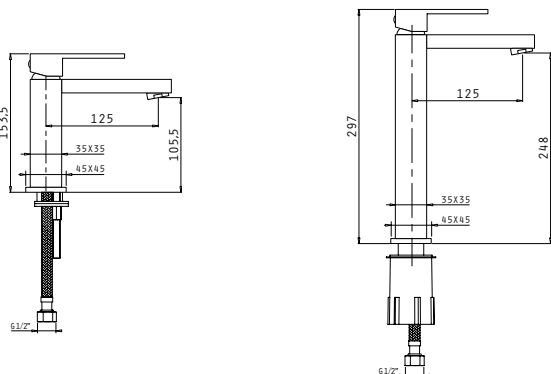

Αναμεικτική μπαταρία νιπτήρα
Streto Plus

1 οπής, με βαλβίδα click-clack πατητή

Κωδικός Streto Plus **090924001**

Κωδικός Streto Plus XL **090924101**

Φινίρισμα **Χρωμέ**

Υλικό κορμού **Κράμα ορείχαλκου**

Μηχανισμός **25mm**

Εύκαμπτοι σωλήνες **Ανοξείδωτο ασάλι, 1/2"**

Βαλβίδα **Click-clack πατητή**

Αναμεικτική επιτοίχια μπαταρία λουτρού
Streto Plus
με σετ ντους (τηλέφωνο, σπирάλ & στήριγμα ντους)

Κωδικός **090924201**

Φινίρισμα **Χρωμέ**

Υλικό κορμού **Κράμα ορείχαλκου**

Μηχανισμός **35mm**

Σπирάλ **Ανοξείδωτο ασάλι, 150cm**

Τηλέφωνο ντους **Stilo τετραγωνισμένο, 1 λειτουργίας**