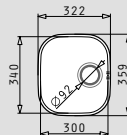

Τύπος ανοξείδωτου	Κωδικός	Συσκευασία	Εκροή
ΓΥΑΛΙΣΜΕΝΟ	100010103	5 τεμ. / κιβώτιο	Ø92mm
Περιλαμβάνεται βαλβίδα.