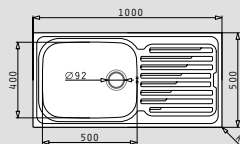

Προτεινόμενα Αξεσουάρ

043001401 Γυάλινος δίσκος κοπής	525005201 Ξύλο κοπής από οξιά

Βαλβίδες & Σιφόν

521097301 Βαλβίδα Ø92mm με υπερχειλίση	521055801 Σιφόν για 1 γούρνα