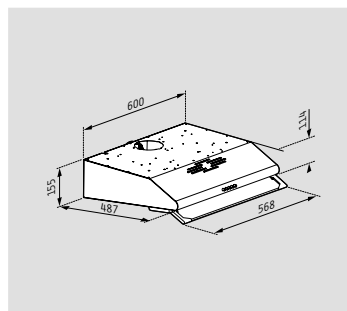

ΑΝΤΑΛΛΑΚΤΙΚΑ

📄 Μεταλλικό φίλτρο (1 τεμ.) - 065962301

🌀 Σετ φίλτρων άνθρακα (2 τεμ.) - 065949201