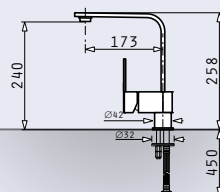

Espressivo

Αναμεικτική μπασίνα
με κεραμικό δίσκο

Χρώμα Κωδικός

ΧΡΩΜΕ **090900201**