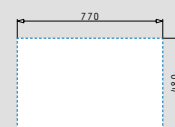

Προτεινόμενα Αξεσουάρ

043001401 Γυάλινος δίσκος κοπής	525009501 Ξύλο κοπής από οξιά	525006401 Ανοξείδωτο καλάθι			

Βαλβίδες & Σιφόν

521097201 Βαλβίδα Ø92mm	521097301 Βαλβίδα Ø92mm με υπερκείλιση	521055101 Σιφόν για 2 γούρνες