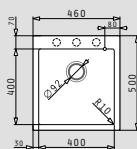

ΝΕΟ ΧΡΩΜΑ!

Χρώμα γρανίτη	Κωδικός	Εκροή
SNOW	070043711	Ø92mm
GRAPHITE CARBON	070043811	Ø92mm
DARK BEIGE	070043911	Ø92mm
IVORY	070108011	Ø92mm
IRON GREY	070044211	Ø92mm

Στην συσκευασία περιλαμβάνονται βαλβίδα και σιφόν εξοικονόμησης χώρου.