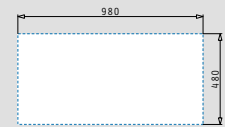

pyragranite νεροχύτες

KARTESIO PLUS (100x50) 1B 1D

- Διαστάσεις νεροχύτη
  1000 x 500mm
- Διαστάσεις γούρνας
  500 x 420 x 210mm
- Ερμάριο
  70cm
- Υπερχείλιση
  Στη γούρνα
- Εγκατάσταση
  Ένθετη
- Αντιστρεφόμενος

NEO ΧΡΩΜΑ!

Χρώμα γρανίτη	Κωδικός	Εκροή
SNOW	070054411	Ορθογώνια
DARK BEIGE	070054611	Ορθογώνια
IRON GREY	070054911	Ορθογώνια
INDUSTRIAL GREY	070135511	Ορθογώνια

Στην συσκευασία περιλαμβάνονται σετ βαλβίδας με σιφόν και ανοξείδωτο κάλυμμα βαλβίδας.

Προτεινόμενα Δεξουάρ 	525005701 Ξύλο κοπής από οξιά	Περιλαμβάνεται 	521017101 Ανοξείδωτο κάλυμμα βαλβίδας 23x11cm	Βαλβίδες & Σιφόν 	521108701 Σετ ορθογώνιας βαλβίδας με υπερχειλίση και σιφόν				
	043000901 Ανοξείδωτο στραγγιστήρι								

KARTESIO (116x50) 2B 1D

- Διαστάσεις νεροχύτη
  1160 x 500mm
- Διαστάσεις γουρνών
  335 x 420 x 210mm / 335 x 420 x 210mm
- Ερμάριο
  80cm
- Υπερχείλιση
  Στη γούρνα
- Εγκατάσταση
  Ένθετη
- Αντιστρεφόμενος

NEO ΧΡΩΜΑ!

Χρώμα γρανίτη	Κωδικός	Εκροές
DARK BEIGE	070055211	Ορθογώνιες
IRON GREY	070055511	Ορθογώνιες
INDUSTRIAL GREY	070135911	Ορθογώνιες

Στην συσκευασία περιλαμβάνονται σετ βαλβίδων με σιφόν και ανοξείδωτο κάλυμμα βαλβίδας.