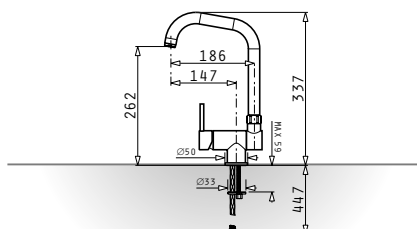

Contralto

Περιστρεφόμενη αναμεικτική μπαταρία με κεραμικό δίσκο, κατάλληλη για τοποθέτηση μπροστά από παράθυρο

Χρώμα	Κωδικός
ΧΡΟΜΕ	095111001