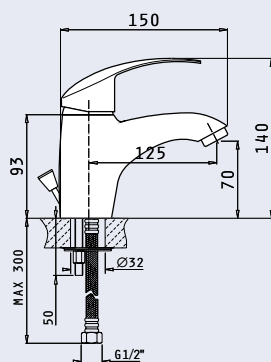

Κωδικός	090917901
Φινίρισμα	Χρωμέ
Υλικό κορμού	Κράμα ορείχαλκου
Μηχανισμός	40mm
Εύκαμπτοι σωλήνες	Ανοξείδωτο ατσάλι / 1/2"
Βαλβίδα	Αυτόματη

Αναμεικτική επιτοίχια μπαταρία λουτρού

Sistina

με σετ ντους (τηλέφωνο, σπирάλ & στήριγμα ντους)