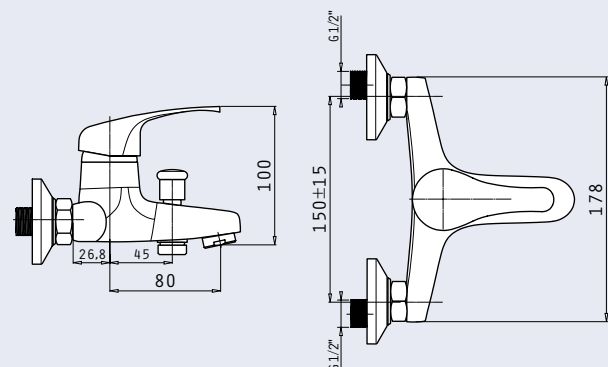

με σετ ντους (τηλέφωνο, σπирάλ & στήριγμα ντους)

Κωδικός **090926001**

Φινίρισμα **Χρωμέ**

Υλικό κορμού **Κράμα ορείχαλκου**

Μηχανισμός **35mm**

Σπирάλ **Ανοξείδωτο ασάλι, 150cm**

Τηλέφωνο ντους **Στρώγγυλο Ø8cm, 3 λειτουργιών**