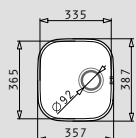

Προτεινόμενα Αξεσουάρ									
	525003001 Ξύλο κοπής από σφύα	525004101 Ανοξειδωτο καλάθι							
Βαλβίδες & Σιφόν									
	521097301 Βαλβίδα Ø92mm με υπερχειλιση								

IRIS (34x40) 1B

- Εξωτερικές διαστάσεις
  362 x 422mm
- Διαστάσεις γούρνας
  340 x 400 x 180mm
- Ερμάριο
  40cm
- Υπερχειλιση
  Στη γούρνα
- Εγκατάσταση
  Υποκαθήμενη