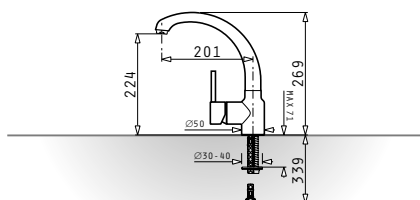

Armonica

Αναμεικτική μπαστάρια
με κεραμικό δίσκο

Χρώμα	Κωδικός
ΧΡΩΜΕ	095151001
ΣΑΤΙΝΕ	095151101
SNOW	095300001
GRAPHITE CARBON	095300101
DARK BEIGE	095152301
IVORY	090931301
INDUSTRIAL GREY	090931501
IRON GREY	090912101