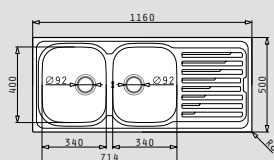

Τύπος ανοξειδωτου	Κωδικός	Οπές μπαταρίας	Εκροές
ΓΥΑΛΙΣΜΕΝΟ	107118201	0 οπές μπαταρίας	Ø92mm
ΣΑΓΡΕ	107119201	0 οπές μπαταρίας	Ø92mm

Περιλαμβάνονται βαλβίδες και σιφόν.