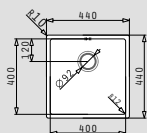

σειρά *astris colora*

ASTRIS COLORA (40x40) 1B GOLD

- Εξωτερικές διαστάσεις
  440 x 440mm
- Διαστάσεις γούρνας
  400 x 400 x 200mm
- Ερμάριο
  45cm
- Υπερχείλιση
  Στη γούρνα
- Εγκατάσταση
  Ισόπεδη

**NEO
ΠΡΟΪΟΝ!**

Τύπος ανοξείδωτου	Κωδικός	Εκροή
GOLD	101055401	Ø92mm
Στη συσκευασία περιλαμβάνεται βαλβίδα.