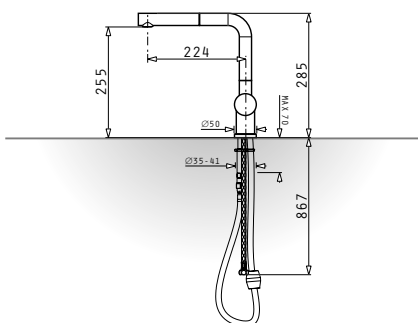

Aladia

Αναμεικτική μπαταρία με κεραμικό δίσκο
& εκτεινόμενο ντους

Χρώμα	Κωδικός
ΧΡΟΜΕ	096700201