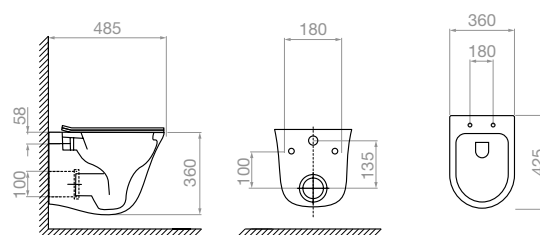

485 x 360 x 360mm

Κωδικός

Περιγραφή

023015301

Λεκάνη Κρεμαστή
Semeli Rimless (P-trap)

023015401

Καπάκι Soft Close για
Κρεμαστή Semeli Rimless

erida