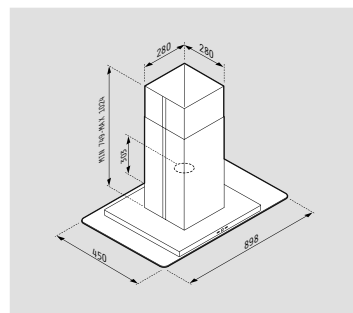

ΑΝΤΑΛΛΑΚΤΙΚΑ

Μεταλλικό φίλτρο (1 τεμ.) - 065945601

Φίλτρο άνθρακα (1 τεμ.) - 065941401