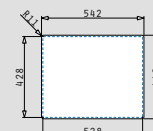

**ΝΕΟ
ΠΡΟΪΟΝ!**

- Εξωτερικές διαστάσεις
440 x 440mm
- Διαστάσεις γούρνας
400 x 400 x 200mm
- Ερμάριο
45cm
- Υπερχειλιση
Στη γούρνα
- Εγκατάσταση
Ισόπεδη

Τύπος ανοξειδωτου	Κωδικός	Εκροή
COPPER	101055301	Ø92mm
Στη συσκευασία περιλαμβάνεται βαλβίδα.		

**ΝΕΟ
ΠΡΟΪΟΝ!**

- Εξωτερικές διαστάσεις
540 x 440mm
- Διαστάσεις γούρνας
500 x 400 x 200mm
- Ερμάριο
60cm
- Υπερχειλιση
Στη γούρνα
- Εγκατάσταση
Ισόπεδη

Τύπος ανοξειδωτου	Κωδικός	Εκροή
COPPER	101055901	Ø92mm
Στη συσκευασία περιλαμβάνεται βαλβίδα.		