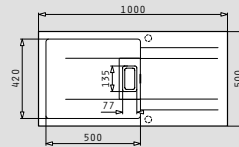

pyragranite νεροχύτες

KARTESIO PLUS (100x50) 1B 1D

- Διαστάσεις νεροχύτη
  1000 x 500mm
- Διαστάσεις γούρνας
  500 x 420 x 210mm
- Ερμάριο
  70cm
- Υπερχείλιση
  Στη γούρνα
- Εγκατάσταση
  Ένθετη
- Αντιστρεφόμενος

NEO ΧΡΩΜΑ!

Χρώμα γρανίτη	Κωδικός	Εκροή
SNOW	070054411	Ορθογώνια
DARK BEIGE	070054611	Ορθογώνια
IRON GREY	070054911	Ορθογώνια
INDUSTRIAL GREY	070135511	Ορθογώνια

Στην συσκευασία περιλαμβάνονται σετ βαλβίδας με σιφόν και ανοξείδωτο κάλυμμα βαλβίδας.

Προτεινόμενα Δεξουάρ 	525005701 Ξύλο κοπής από οξιά	Περιλαμβάνεται 	521017101 Ανοξείδωτο κάλυμμα βαλβίδας 23x11cm	Βαλβίδες & Σιφόν 	521108701 Σετ ορθογώνιας βαλβίδας με υπερχειλίση και σιφόν				
	043000901 Ανοξείδωτο στραγγιστήρι								

KARTESIO (116x50) 2B 1D

- Διαστάσεις νεροχύτη
  1160 x 500mm
- Διαστάσεις γουρνών
  335 x 420 x 210mm / 335 x 420 x 210mm
- Ερμάριο
  80cm
- Υπερχείλιση
  Στη γούρνα
- Εγκατάσταση
  Ένθετη
- Αντιστρεφόμενος

NEO ΧΡΩΜΑ!

Χρώμα γρανίτη	Κωδικός	Εκροές
DARK BEIGE	070055211	Ορθογώνιες
IRON GREY	070055511	Ορθογώνιες
INDUSTRIAL GREY	070135911	Ορθογώνιες

Στην συσκευασία περιλαμβάνονται σετ βαλβίδων με σιφόν και ανοξείδωτο κάλυμμα βαλβίδας.