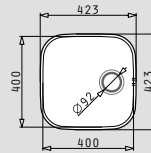

σειρά iris

IRIS (40x40) 1B

- Εξωτερικές διαστάσεις
423 x 423mm
- Διαστάσεις γούρνας
400 x 400 x 200mm
- Ερμάριο
45cm
- Υπερχείλιση
Στη γούρνα
- Εγκατάσταση
Υποκαθήμενν

Τύπος ανοξείδωτου	Κωδικός	Συσκευασία	Εκροή
ΓΥΑΛΙΣΜΕΝΟ	100009301	8 τεμ. / κιβώτιο	Ø92mm
Περιλαμβάνεται βαλβίδα.			