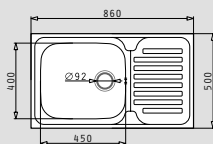

Τύπος ανοξείδωτου	Κωδικός	Οπές μπαταρίας	Εκροή
ΓΥΑΛΙΣΜΕΝΟ	105060201	0 οπές μπαταρίας	Ø92mm
ΣΑΓΡΕ	105061501	0 οπές μπαταρίας	Ø92mm

Περιλαμβάνονται βαλβίδα και σιφόν.