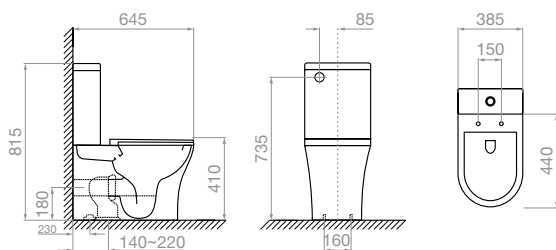

Κωδικός

Περιγραφή

023015001

Λεκάνη Επιτοίχια
Semeli Rimless (P-trap)

023015101

Καζανάκι 3/6 LT PSI για
Επιτοίχια Semeli Rimless

023015201

Καπάκι Soft Close για
Επιτοίχια Semeli Rimless