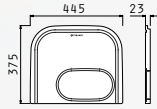

αβεσσοιάρ ανοξειδωτων νεροχυτων

525005601

Ξύλο κοπής από οξιά
για τον νεροχύτη TITAN