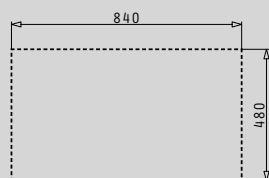

Εγκατάσταση

Σχέδιο κοπής πάγκου

Είναι ένας οδηγός που θα σας βοηθήσει να δημιουργήσετε μια σωστή οπή για την τοποθέτηση του νεροχύτη στον πάγκο. Ενημερώνει για το μήκος και το πλάτος της οπής καθώς και τη γωνία κοπής, ανάλογα με το ράδιο του νεροχύτη.