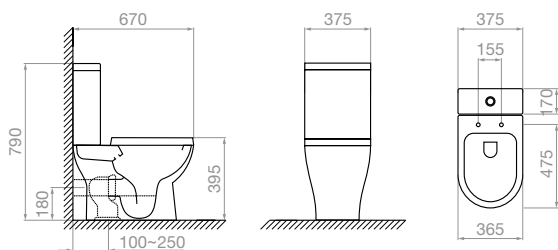

Κωδικός	Περιγραφή
023015601	Λεκάνη Florelia Επιτοίχια (P-trap)
023015701	Καζανάκι 3/6 LT PSI για Florelia Επιτοίχια
023015801	Καπάκι Soft Close για Florelia Επιτοίχια

Κωδικός	Περιγραφή
023015901	Λεκάνη Florelia Κρεμαστή Rimless (P-trap)
023016001	Καπάκι Soft Close για Florelia Κρεμαστή Rimless