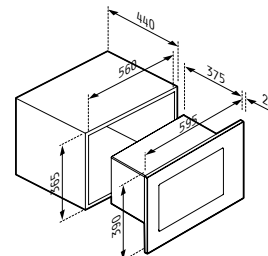

ΛΕΙΤΟΥΡΓΙΕΣ

▼ 8 Λειτουργίες

Μικροκύματα Μαγείρεμα πολλαπλών επιπέδων

Ταχεία εκκίνηση Παιδική ασφάλεια

Χρονοδιακόπτης

Γκριλ

Μικροκύματα & γκριλ

* Απόψυξη