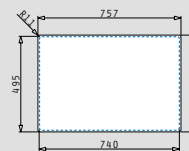

ISTROS FM (75,5x51) 1B

- Διαστάσεις νεροχύτη
  755 x 510mm
- Διαστάσεις γούρνας
  705 x 400 x 200mm
- Ερμάριο
  80cm
- Υπερχείλιση
  Στη γούρνα
- Εγκατάσταση
  Ισόπεδη

ΝΕΟ ΠΡΟΪΟΝ!

Τύπος ανοξείδωτου	Κωδικός	Οπές μπαταρίας	Εκροή
ΒΟΥΡΤΣΙΣΜΕΝΟ	101041801	1 οπή μπαταρίας	Ø92mm

Στη συσκευασία περιλαμβάνονται βαλβίδα και σiphόν εξοικονόμησης χώρου.