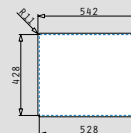

ΝΕΟ ΠΡΟΪΟΝ!

- Εξωτερικές διαστάσεις
540 x 440mm
- Διαστάσεις γούρνας
500 x 400 x 200mm
- Ερμάριο
60cm
- Υπερχείλιση
Στη γούρνα
- Εγκατάσταση
Ισόπεδη

Τύπος ανοξείδωτου	Κωδικός	Εκροή
GUN METAL	101055801	Ø92mm
Στη συσκευασία περιλαμβάνεται βαλβίδα.		