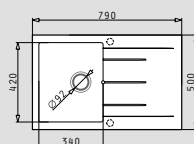

Χρώμα γρανίτη	Κωδικός	Εκροή
SNOW	079810511	Ø92mm
GRAPHITE CARBON	079810611	Ø92mm
DARK BEIGE	079810711	Ø92mm
IVORY	070040401	Ø92mm
INDUSTRIAL GREY	070040801	Ø92mm
IRON GREY	070037011	Ø92mm

Στην συσκευασία περιλαμβάνονται βαλβίδα και σιφόν εξοικονόμησης χώρου.