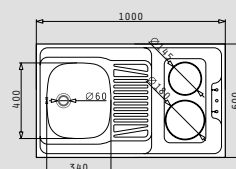

Ενσωματωμένες ηλεκτρικές εστίες

- 1 αυτόματη εστία 145mm / 1500W
- 1 απλή εστία 180mm / 1500W
- Ασφάλεια υπερθέρμανσης
- Έτοιμο για σύνδεση
- Καλώδιο ασφαλείας από σιλίκονη
- Φωτεινή ένδειξη λειτουργίας συσκευής
- 2 διακόπτες 7 θέσεων