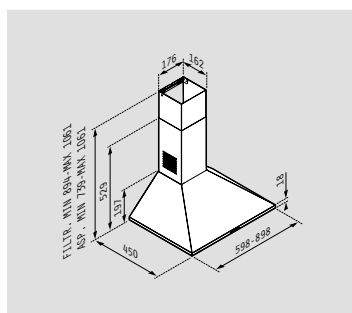

ΑΝΤΑΛΛΑΚΤΙΚΑ

Μεταλλικό φίλτρο για 60cm (1 τεμ.) - 065944101

Μεταλλικό φίλτρο για 90cm (1 τεμ.) - 065947001

Σετ φίλτρων άνθρακα (2 τεμ.) - 065941201