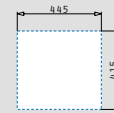

E33 (46,5x43,5)

- Διαστάσεις νεροχύτη
  465 x 435mm
- Διαστάσεις γούρνας
  365 x 335 x 150mm
- Ερμάριο
  40cm
- Υπερκείλιση
  Στη γούρνα
- Εγκατάσταση
  Ένθετη (EASYFIX)

ΝΕΟ ΠΡΟΪΟΝ!

Τύπος ανοξείδωτου	Κωδικός	Οπές μπαταρίας	Εκροή
ΣΑΤΙΝΕ	100139601	0 οπές μπαταρίας	Ø60mm
ΣΑΓΡΕ	100139701	0 οπές μπαταρίας	Ø60mm

Περιλαμβάνεται βαλβίδα.

Βαλβίδες & Σιφόν

521099801
Βαλβίδα Ø60mm
με υπερκείλιση
και τάπα

521055801
Σιφόν
για 1 γούρνα

ET33 (86x43,5) FORK

- Διαστάσεις νεροχύτη
  860 x 435mm
- Διαστάσεις γούρνας
  365 x 335 x 150mm
- Ερμάριο
  45cm
- Υπερκείλιση
  Στη γούρνα
- Εγκατάσταση
  Ένθετη (EASYFIX)
- Αντιστρεφόμενος

Τύπος ανοξείδωτου	Κωδικός	Οπές μπαταρίας	Εκροή
ΣΑΤΙΝΕ	100145301	0 οπές μπαταρίας	Ø92mm

Περιλαμβάνεται βαλβίδα.