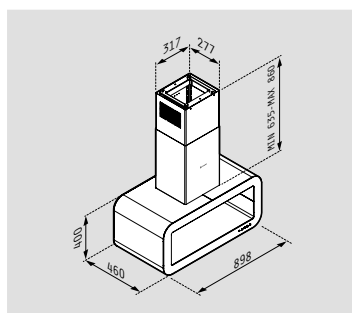

ΑΝΤΑΛΛΑΚΤΙΚΑ

Μεταλλικό φίλτρο (1 τεμ.) - 065968001

Σετ φίλτρων άνθρακα (2 τεμ.) - 065934801

Κιτ εγκατ. φίλτρων άνθρακα - 065969201