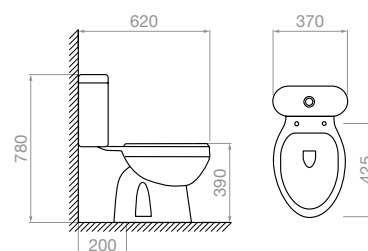

Λεκάνη Nerita

Universal

620 x 370 x 780mm

Κωδικός

Περιγραφή

023019401

Σετ
Λεκάνη Nerita
Rimless (**P-trap**)
Καζανάκι 3/6 LT PSI
Καπάκι Soft Close

Λεκάνη Nerita

Universal

620 x 370 x 780mm

Κωδικός

Περιγραφή

023019501

Σετ
Λεκάνη Nerita
Rimless (**S-trap**)
Καζανάκι 3/6 LT PSI
Καπάκι Soft Close