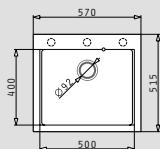

SIROS (57x51,5) 1B

- Διαστάσεις νεροχύτη
  570 x 515mm
- Διαστάσεις γούρνας
  500 x 400 x 190mm
- Ερμάριο
  60cm
- Υπερχείλιση
  Στη γούρνα
- Εγκατάσταση
  Ένθετη

NEO ΠΡΟΪΟΝ!

Χρώμα γρανίτη	Κωδικός	Εκροές
GRAPHITE CARBON	070201301	Ø92mm
DARK BEIGE	070201101	Ø92mm
INDUSTRIAL GREY	070201201	Ø92mm

Στην συσκευασία περιλαμβάνονται βαλβίδα, σιφόν εξοικονόμησης χώρου & ξύλο κοπήs.

Ένθετη Εγκατάσταση