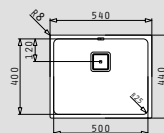

Προτεινόμενα Δεξουάρ									
	043001701 Γυάλινος δίσκος κοπής	043001201 Ανοξείδωτο στραγγιστήρι							
Βαλβίδες & Σιφόν									
	521205501 Τετράγωνη βαλβίδα με υπερχειλίσιο	521055801 Σιφόν για 1 γούρνα							

LUME (70x40) 1B

- Εξωτερικές διαστάσεις
  740 x 440mm
- Διαστάσεις γούρνας
  700 x 400 x 200mm
- Ερμάριο
  80cm
- Υπερχειλίσιο
  Στη γούρνα
- Εγκατάσταση
  Ισόπεδη