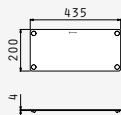

043001701

Γυάλινος δίσκος κοπής
για τις σειρές Istros &
Tetragon