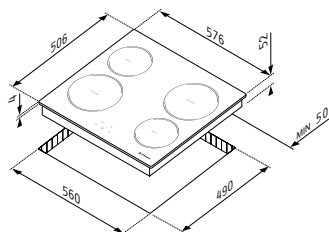

ΕΓΚΑΤΑΣΤΑΣΗ