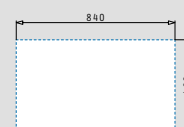

Τύπος ανοξείδωτου	Κωδικός	Οπές μπαταρίας	Εκροή
ΓΥΑΛΙΣΜΕΝΟ	107158501	0 οπές μπαταρίας	Ø92mm
ΣΑΓΡΕ	107169701	0 οπές μπαταρίας	Ø92mm

Περιλαμβάνονται βαλβίδες και σιφόν.