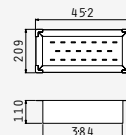

043001201

Ανοξείδωτο στραγγιστήρι
για τις σειρές Olynthos,
Istros FM, Astris & Lume