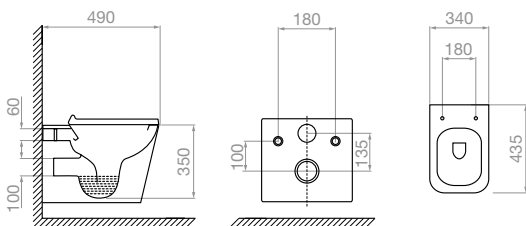

Νιπτήρας Νιοι
Κρεμαστός
520 x 435 x 385mm

Κωδικός

Περιγραφή

023014901

Νιπτήρας Κρεμαστός
Νιοι