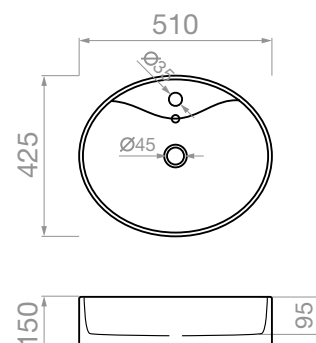

Κωδικός

Περιγραφή

023017701

Νιπτήρας Επικαθήμενος
Pelagia
510 x 425 x 150mm

Νιπτήρας Artemisia
Επικαθήμενος
490 x 395 x 150mm

Νιπτήρας Artemisia
Επικαθήμενος
600 x 400 x 145mm

Κωδικός

Περιγραφή