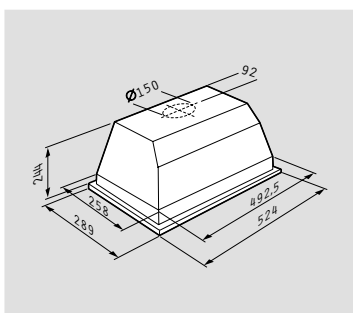

ΑΝΤΑΛΛΑΚΤΙΚΑ

📄 Μεταλλικό φίλτρο (1 τεμ.) - 065946701

🌀 Σετ φίλτρων άνθρακα (2 τεμ.) - 065941801