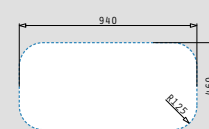

Τύπος ανοξείδωτου	Κωδικός	Οπές μπαταρίας	Εκροές
ΓΥΑΛΙΣΜΕΝΟ	108718201	1 οπή μπαταρίας	Ø92mm

Περιλαμβάνονται βαλβίδες και σιφόν.