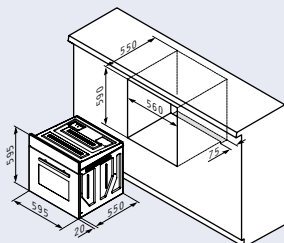

ΕΓΚΑΤΑΣΤΑΣΗ