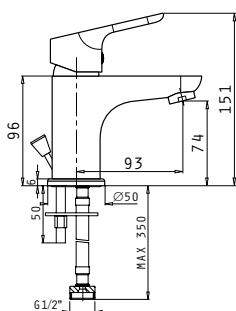

Αναμεικτική επιτοίχια μπαταρία λουτρού

Tella

με σετ ντους (τηλέφωνο, σπирάλ & στήριγμα ντους)

Κωδικός	090925601
Φινίρισμα	Χρωμέ
Υλικό κορμού	Κράμα ορείχαλκου
Μηχανισμός	35mm
Σπирάλ	Ανοξειδωτο ασάλι, 150cm
Τηλέφωνο ντους	Στρόγγυλο Ø8cm, 3 λειτουργιών