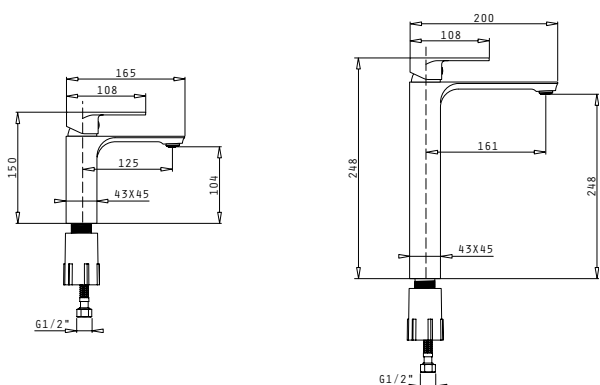

Κωδικός Brillante	090939501
Κωδικός Brillante XL	090939601
Φινίρισμα	Μαύρο - μπρονζέ
Υλικό κορμού	Κράμα ορείχαλκου
Μηχανισμός	35mm
Εύκαμπτοι σωλήνες	Ανοξείδωτο ασάλι, 1/2"
Βαλβίδα	Click-clack πατητή

Αναμεικτική επιτοίχια μπαταρία λουτρού
Brillante
με σετ ντους (τηλέφωνο, σπιράλ & στήριγμα ντους)

Κωδικός	090939701
Φινίρισμα	Μαύρο - μπρονζέ
Υλικό κορμού	Κράμα ορείχαλκου
Μηχανισμός	35mm
Σπιράλ	Ανοξείδωτο ασάλι, 150cm
Τηλέφωνο ντους	Στρόγγυλο Ø8cm, 3 λειτουργιών