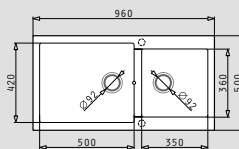

Χρώμα γρανίτη	Κωδικός	Εκροές
SNOW	070183111	Ø92mm
GRAPHITE CARBON	070182911	Ø92mm
DARK BEIGE	070183311	Ø92mm
IVORY	070183011	Ø92mm
INDUSTRIAL GREY	070183411	Ø92mm
IRON GREY	070183511	Ø92mm

Στην συσκευασία περιλαμβάνονται βαλβίδες και σιφόν εξοικονόμησης χώρου.