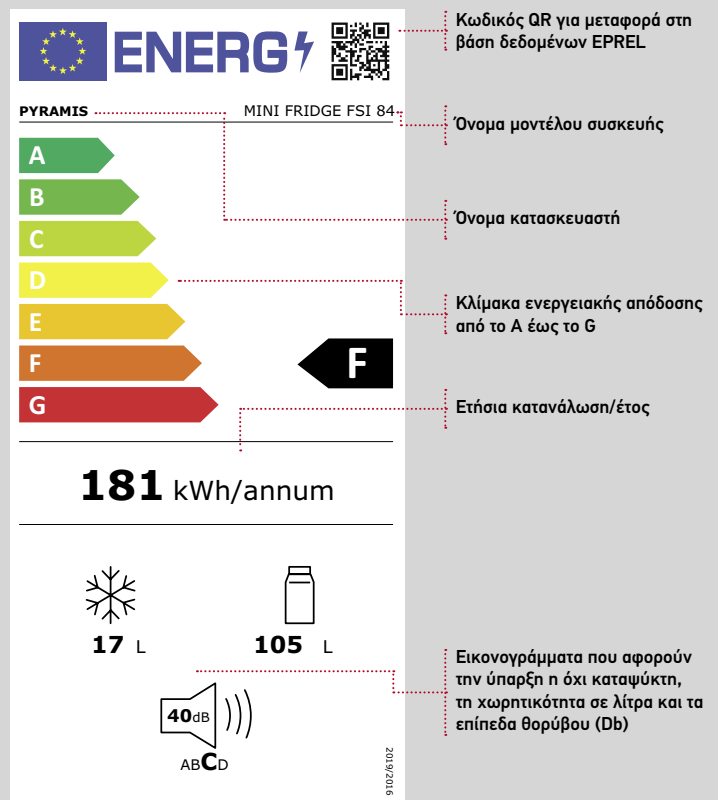

Παράλληλα, ενεργοποιείται η βιομηχανία των ηλεκτρικών συσκευών για την έρευνα και ανάπτυξη καινοτόμων προϊόντων, λιγότερο ενεργόβωρων και φιλικότερων προς το περιβάλλον.

Η νέα ενεργειακή ετικέτα, διαθέτει κωδικό QR, τον οποίο μπορεί να σαρώσει ο καταναλωτής μέσω smartphone και να οδηγηθεί στην πανευρωπαϊκή βάση δεδομένων (EPREL), όπου μπορεί να βρει πρόσθετες πληροφορίες αναφορικά με το προϊόν. Με αυτό το τρόπο, ο καταναλωτής θα μπορεί να συγκρίνει προϊόντα ώστε να βρει το προϊόν που ταιριάζει στις ανάγκες του.