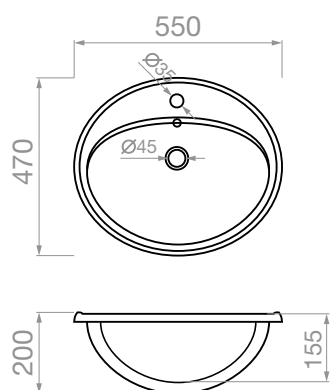

Κωδικός	Περιγραφή
023018101	Νιπτήρας Ένθετος Salvia 550 x 470 x 200mm