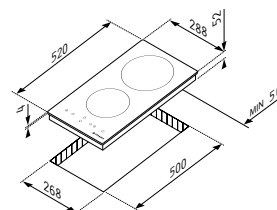

 Κλείδωμα λειτουργίας

 Ασφάλεια υπερχειλίσας

ΖΩΝΕΣ

 2 ζώνες Highlight

 ● Επάνω: $\varnothing 20\text{cm}$ - 1800W

 ○ Κάτω: $\varnothing 16,5\text{cm}$ - 1200W

ΕΓΚΑΤΑΣΤΑΣΗ

Εστία 29HL 245 Κομβίων Χωρίς Πλαίσιο