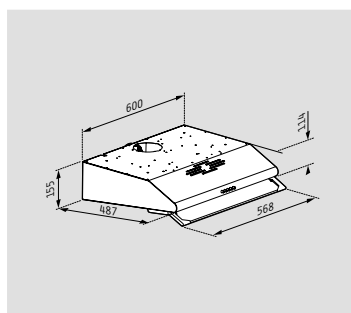

ΑΝΤΑΛΛΑΚΤΙΚΑ

Μεταλλικό φίλτρο (1 τεμ.) - 065962301

Σετ φίλτρων άνθρακα (2 τεμ.) - 065949201