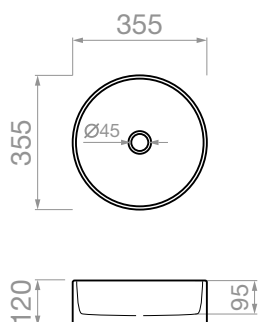

Κωδικός	Περιγραφή
023020301	Νιπτήρας Επικαθήμενος Dirki 355 x 355 x 120mm

Κωδικός	Περιγραφή
023018001	Νιπτήρας Επικαθήμενος Artemisia 560 x 400 x 145mm