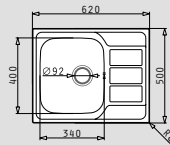

ATHENA (62x50) 1B 1D

- Διαστάσεις νεροχύτη
  620 x 500mm
- Διαστάσεις γούρνας
  340 x 400 x 180mm
- Ερμάριο
  45cm
- Υπερχείλιση
  Στη γούρνα
- Εγκατάσταση
  Ένθετη (EASYFIX)
- Αντιστρεφόμενος

Τύπος ανοξείδωτου	Κωδικός	Οπές μπαταρίας	Εκροή
ΣΑΤΙΝΕ	100187601	0 οπές μπαταρίας	Ø92mm
Περιλαμβάνονται βαλβίδα και σифόν.			

Προτεινόμενα Αξεσουάρ

043001401
Γυάλινος
δίσκος κοπής

525009501
Ξύλο κοπής
από οξιά

Βαλβίδες & Σιφόν

521097301
Βαλβίδα Ø92mm
με υπερχειλίση

521055801
Σιφόν
για 1 γούρνα

ATHENA (79x50) 1B 1D

- Διαστάσεις νεροχύτη
  790 x 500mm
- Διαστάσεις γούρνας
  340 x 400 x 180mm
- Ερμάριο
  45cm
- Υπερχείλιση
  Στη γούρνα
- Εγκατάσταση
  Ένθετη (EASYFIX)
- Αντιστρεφόμενος

Τύπος ανοξείδωτου	Κωδικός	Οπές μπαταρίας	Εκροή
ΣΑΤΙΝΕ	100178701	0 οπές μπαταρίας	Ø92mm
ΣΑΓΡΕ	100180101	0 οπές μπαταρίας	Ø92mm
Περιλαμβάνονται βαλβίδες και σιφόν.			

Προτεινόμενα Αξεσουάρ

043001401
Γυάλινος
δίσκος κοπής

525009501
Ξύλο κοπής
από οξιά

Βαλβίδες & Σιφόν

521097301
Βαλβίδα Ø92mm
με υπερχειλίση

521055801
Σιφόν
για 1 γούρνα