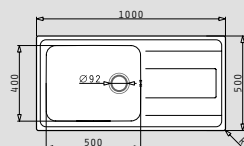

Τύπος ανοξειδωτου	Κωδικός	Οπές μπαταρίας	Εκροή
ΓΥΑΛΙΣΜΕΝΟ	107159101	0 οπές μπαταρίας	∅92mm
Περιλαμβάνονται βαλβίδες και σιφόν.