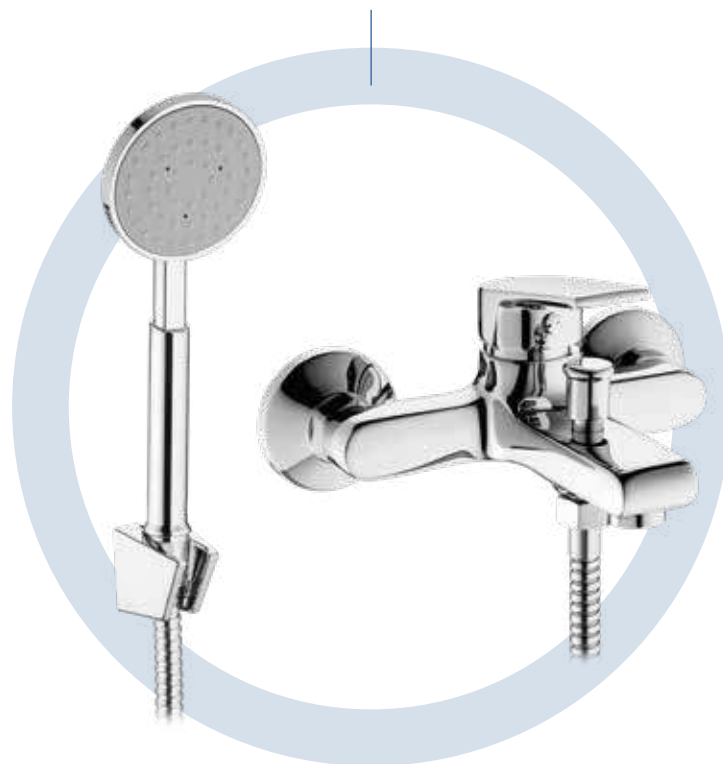

Αναμεικτική μπαταρία νιπτήρα

Vigoro

1 οπής, με βαλβίδα click-clack πατητή

Κωδικός	090925001
Φινίρισμα	Χρωμέ
Υλικό κορμού	Κράμα ορείχαλκου
Μηχανισμός	35mm
Εύκαμπτοι σωλήνες	Ανοξειδωτο ασάλι / 1/2"
Βαλβίδα	Click-clack πατητή