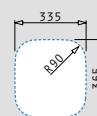

Προτεινόμενα Αξεσουάρ									
	525003001 Ξύλο κοπής από σφύα	525004101 Ανοξειδωτο καλάθι							
Βαλβίδες & Σιφόν									
	521097301 Βαλβίδα Ø92mm με υπερχειλιση								

IRIS (34x40) 1B

- Εξωτερικές διαστάσεις
  362 x 422mm
- Διαστάσεις γούρνας
  340 x 400 x 180mm
- Ερμάριο
  40cm
- Υπερχειλιση
  Στη γούρνα
- Εγκατάσταση
  Υποκαθήμενη