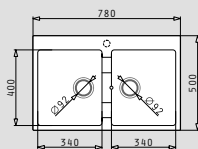

SPARTA (78x50) 2B

NEO ΠΡΟΪΟΝ!

- Διαστάσεις νεροχύτη
  780 x 500mm
- Διαστάσεις γουρνών
  340 x 400 x 190mm / 340 x 400 x 190mm
- Ερμάριο
  80cm
- Υπερχειλίσια
  Στη γούρνα
- Εγκατάσταση
  Ένθετη

Χρώμα γρανίτη	Κωδικός	Εκροές
GRAPHITE CARBON	070201001	Ø92mm
DARK BEIGE	070200801	Ø92mm
INDUSTRIAL GREY	070200901	Ø92mm

Στην συσκευασία περιλαμβάνονται βαλβίδες και σифόν εξοικονόμησης χώρου.

Βαλβίδες & Σιφόν

521001001
Βαλβίδα Ø92mm

521009001
Βαλβίδα Ø92mm με στρόγγυλη υπερχειλίσια

521058401
Σιφόν εξοικονόμησης χώρου για 2 γούρνες

DIPLOS (79x51) 1 3/4B

NEO ΠΡΟΪΟΝ!

- Διαστάσεις νεροχύτη
  790 x 510mm
- Διαστάσεις γουρνών
  390 x 430 x 210mm / 290 x 381 x 200mm
- Ερμάριο
  80cm
- Υπερχειλίσια
  Στη γούρνα
- Εγκατάσταση
  Ένθετη

Χρώμα γρανίτη	Κωδικός	Εκροή
GRAPHITE CARBON	070197901	Ø92mm
DARK BEIGE	070197801	Ø92mm
INDUSTRIAL GREY	070198001	Ø92mm

Στην συσκευασία περιλαμβάνονται βαλβίδες και σιφόν εξοικονόμησης χώρου.