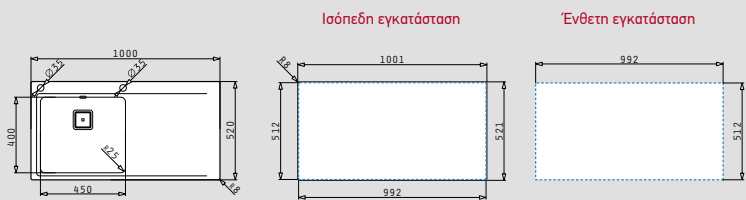

- Διαστάσεις νεροχύτη
1000 x 520mm
- Διαστάσεις γούρνας
450 x 400 x 200mm
- Ερμάριο
50cm
- Υπερχείλιση
Στη γούρνα
- Εγκατάσταση
Ισόπεδη, ένθετη

Τύπος ανοξείδωτου	Κωδικός	Οπές μπαταρίας	Εκρόη
ΒΟΥΡΤΣΙΣΜΕΝΟ	108911401	2 οπές μπαταρίας	Τετράγωνη
Στη συσκευασία περιλαμβάνονται αυτόματα βαλβίδα και σιφόν.			