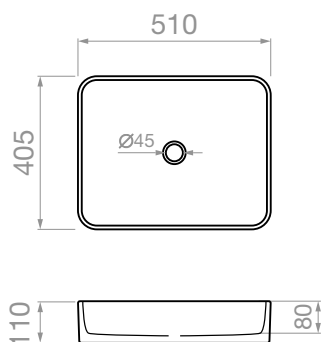

Κωδικός	Περιγραφή
023017201	Νιπτήρας Επικαθήμενος Nolana 510 x 405 x 110mm

Κωδικός	Περιγραφή
023017301	Νιπτήρας Επικαθήμενος Nolana 400 x 400 x 110mm