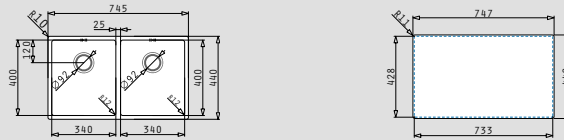

ASTRIS (74,5x44) 2B

**ΝΕΟ
ΠΡΟΪΟΝ!**

• Εξωτερικές διαστάσεις
745 x 440mm

• Διαστάσεις γουρνών
340 x 400 x 200mm / 340 x 400 x 200mm

• Ερμάριο
80cm

• Υπερχείλιση
Στη γούρνα

• Εγκατάσταση
Ισόπεδη

Τύπος ανοξείδωτου	Κωδικός	Εκροή
ΒΟΥΡΤΣΙΣΜΕΝΟ	101031301	Ø92mm

Στη συσκευασία περιλαμβάνονται βαλβίδες και σιφόν εξοικονόμησης χώρου.

Προτεινόμενα αξεσουάρ

043001701
Γυάλινος
δίσκος κοπής

043001201
Ανοξείδωτο
στραγγιστήρι

Βαλβίδες & Σιφόν

X2

521102601
Βαλβίδα Ø92mm
με υπερχείλιση

521058401
Σιφόν εξοικονόμησης
χώρου
για 2 γούρνες