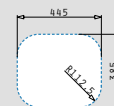

Τύπος ανοξείδωτου	Κωδικός	Εκροή
ΓΥΑΛΙΣΜΕΝΟ	100080001	$\varnothing 60\text{mm}$
Περιλαμβάνεται βαλβίδα.