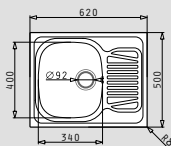

Τύπος ανοξείδωτου	Κωδικός	Οπές μπαταρίας	Εκροή
ΣΑΤΙΝΕ	100125201	0 οπές μπαταρίας	Ø92mm
Περιλαμβάνεται βαλβίδα.