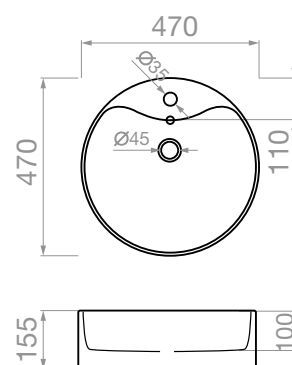

Κωδικός

Περιγραφή

023012001

Νιπτήρας Επικαθήμενος
Kassandra
495 x 405 x 160mm

Κωδικός

Περιγραφή

023012101

Νιπτήρας Επικαθήμενος
Sithonia
470 x 470 x 155mm