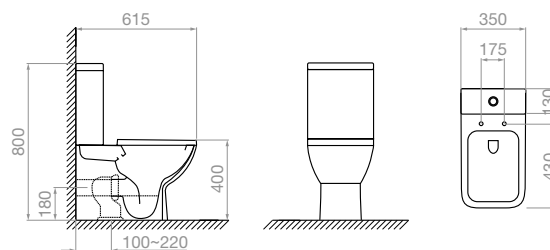

Κωδικός

Περιγραφή

023019601

Λεκάνη Επιτοίχια
Niovi Rimless (P-trap)

023019701

Καζανάκι 3/6 LT PSI
για Επιτοίχια Niovi Rimless

023019801

Καπάκι Soft Close για
Επιτοίχια Niovi Rimless