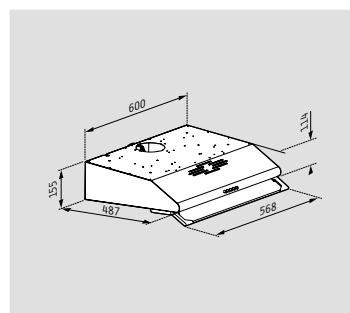

ΑΝΤΑΛΛΑΚΤΙΚΑ

Μεταλλικό φίλτρο (1 τεμ.) - 065961501

Σετ φίλτρων άνθρακα (2 τεμ.) - 065949201