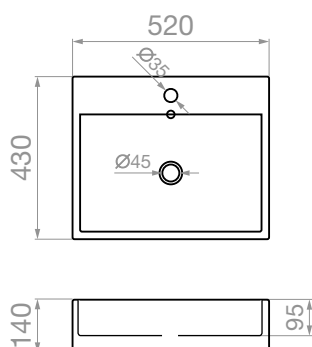

ΒΙΠΤΗΡΕΣ ΚΡΕΜΑΣΤΟΙ

Νιπτήρας Lobelia
Κρεμαστός
520 x 430 x 140mm

Νιπτήρας Lobelia
Κρεμαστός
450 x 260 x 100mm

Κωδικός

Περιγραφή

023017401

Νιπτήρας Κρεμαστός
Lobelia
495 x 405 x 160mm

Κωδικός