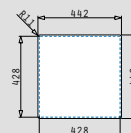

σειρά *astris colora*

ASTRIS COLORA (40x40) 1B GOLD

- Εξωτερικές διαστάσεις
  440 x 440mm
- Διαστάσεις γούρνας
  400 x 400 x 200mm
- Ερμάριο
  45cm
- Υπερχείλιση
  Στη γούρνα
- Εγκατάσταση
  Ισόπεδη

**NEO
ΠΡΟΪΟΝ!**

Τύπος ανοξείδωτου	Κωδικός	Εκροή
GOLD	101055401	Ø92mm
Στη συσκευασία περιλαμβάνεται βαλβίδα.