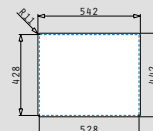

σειρά *astris colora*

ASTRIS COLORA (40x40) 1B GOLD

- Εξωτερικές διαστάσεις
  440 x 440mm
- Διαστάσεις γούρνας
  400 x 400 x 200mm
- Ερμάριο
  45cm
- Υπερχείλιση
  Στη γούρνα
- Εγκατάσταση
  Ισόπεδη

**NEO
ΠΡΟΪΟΝ!**

Τύπος ανοξείδωτου	Κωδικός	Εκροή
GOLD	101055401	Ø92mm
Στη συσκευασία περιλαμβάνεται βαλβίδα.		

Προτεινόμενα Αξεσουάρ

043001701
Γυάλινος
δίσκος κοπής

Βαλβίδες & Σιφόν

521107701
Βαλβίδα Gold
Ø92mm
με υπερχειλίση

521055801
Σιφόν
για 1 γούρνα

ASTRIS COLORA (50x40) 1B GOLD

- Εξωτερικές διαστάσεις
  540 x 440mm
- Διαστάσεις γούρνας
  500 x 400 x 200mm
- Ερμάριο
  60cm
- Υπερχείλιση
  Στη γούρνα
- Εγκατάσταση
  Ισόπεδη

**NEO
ΠΡΟΪΟΝ!**

Τύπος ανοξείδωτου	Κωδικός	Εκροή
GOLD	101056001	Ø92mm
Στη συσκευασία περιλαμβάνεται βαλβίδα.		

Προτεινόμενα Αξεσουάρ

043001701
Γυάλινος
δίσκος κοπής

Βαλβίδες & Σιφόν

521107701
Βαλβίδα Gold
Ø92mm
με υπερχειλίση

521055801
Σιφόν
για 1 γούρνα