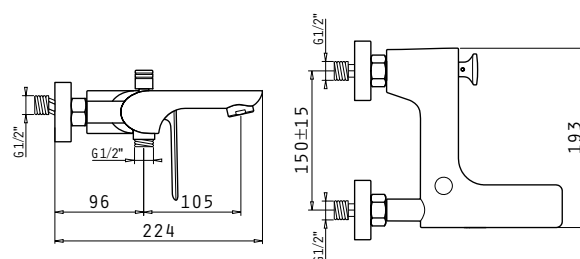

Αναμεικτική επιτοίχια μπαταρία λουτρού

Ermosa

με σετ ντους (τηλέφωνο, σπирάλ & στήριγμα ντους)

Κωδικός	090923901
Φινίρισμα	Χρωμέ
Υλικό κορμού	Κράμα ορείχαλκου
Μηχανισμός	35mm
Σπирάλ	Ανοξείδωτο ασάλι, 150cm
Τηλέφωνο ντους	Στρόγγυλο Ø10cm, 3 λειτουργιών