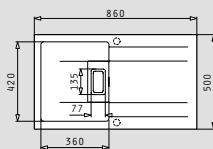

KARTESIO (86x50) 1B 1D

- Διαστάσεις νεροχύτη
  860 x 500mm
- Διαστάσεις γούρνας
  360 x 420 x 210mm
- Ερμάριο
  45cm
- Υπερχείλιση
  Στη γούρνα
- Εγκατάσταση
  Ένθετη
- Αντιστρεφόμενος

ΝΕΟ ΧΡΩΜΑ!

Χρώμα γρανίτη	Κωδικός	Εκροή
SNOW	070053211	Ορθογώνια
DARK BEIGE	070053411	Ορθογώνια
IRON GREY	070053711	Ορθογώνια
INDUSTRIAL GREY	070134711	Ορθογώνια

Στην συσκευασία περιλαμβάνονται σετ βαλβίδας με σιφόν και ανοξείδωτο κάλυμμα βαλβίδας.