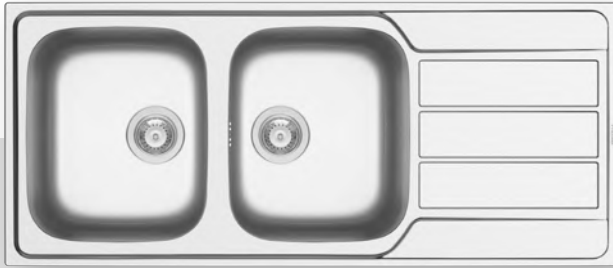

ATHENA EXTRA (116x50) 1B 1D

- Διαστάσεις νεροχύτη
  1160 x 500mm
- Διαστάσεις γουρνών
  340 x 400 x 190mm / 340 x 400 x 190mm
- Ερμάριο
  80cm
- Υπερχειλίσση
  Στη γούρνα
- Εγκατάσταση
  Ένθετη (EASYFIX)
- Αντιστρεφόμενος

Τύπος ανοξείδωτου	Κωδικός	Οπές μπαταρίας	Εκροή
ΓΥΑΛΙΣΜΕΝΟ	107163101	0 οπές μπαταρίας	Ø92mm
Περλαμβάνονται βαλβίδα και σιφόν.			

Προτεινόμενα αξεσουάρ

043001401
Γυάλινος
δίσκος κοπής

525009501
Ξύλο κοπής
από οξιά

525006401
Ανοξείδωτο
καλύθι

Βαλβίδες & Σιφόν

521097201
Βαλβίδα Ø92mm

521097301
Βαλβίδα Ø92mm
με υπερχειλίσση

521055101
Σιφόν
για 2 γούρνες