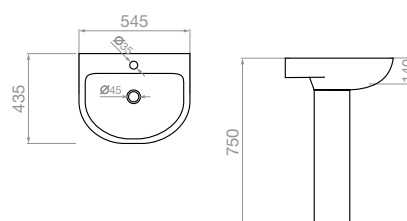

Κολώνα Drenia

**Σετ Λεκάνη Karystos II Rimless
Universal**
670 x 380 x 770mm

Κωδικός

Περιγραφή

023018601

Σετ
Λεκάνη Karystos II
Rimless (**P-trap**)
Καζανάκι 3/6 LT PSI
Καπάκι Soft Close

**Σετ Λεκάνη Dilos
Universal**
640 x 380 x 745mm