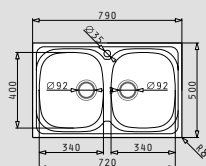

ανοξειδωτοι νεροχύτες

SPARTA (79x50) 2B

- Διαστάσεις νεροχύτε 790 x 500mm
- Διαστάσεις γουρνών 340 x 400 x 150mm / 340 x 400 x 150mm
- Ερμάριο 80cm
- Υπερχείλιση Στη γούρνα
- Εγκατάσταση Ένθετη (EASYFIX)

Τύπος ανοξειδωτου	Κωδικός	Οπές μπαταρίας	Εκροές
ΓΥΑΛΙΣΜΕΝΟ	100132801	1 οπή μπαταρίας	Ø92mm
ΣΑΓΡΕ	100131101	0 οπές μπαταρίας	Ø92mm

Περιλαμβάνονται βαλβίδες.

Προτεινόμενα Αξεσουάρ

525004801
Ξύλο κοπής από σφύα

525002801
Ανοξειδωτο καλάθι

Βαλβίδες & Σιφόν

521097201
Βαλβίδα Ø92mm

521097301
Βαλβίδα Ø92mm με υπερχειλιση

521055101
Σιφόν για 2 γούρνες

SPARTA (86x50) 1B 1D

- Διαστάσεις νεροχύτε 860 x 500mm
- Διαστάσεις γούρνας 340 x 400 x 190mm
- Ερμάριο 45cm
- Υπερχείλιση Στη γούρνα
- Εγκατάσταση Ένθετη (EASYFIX)
- Αντιστρεφόμενος

Τύπος ανοξειδωτου	Κωδικός	Οπές μπαταρίας	Εκροή
ΣΑΤΙΝΕ	100129801	0 οπές μπαταρίας	Ø92mm

Περιλαμβάνεται βαλβίδα.

Προτεινόμενα Αξεσουάρ

525004801
Ξύλο κοπής από σφύα

Βαλβίδες & Σιφόν

521097301
Βαλβίδα Ø92mm με υπερχειλιση

521055801
Σιφόν για 1 γούρνα