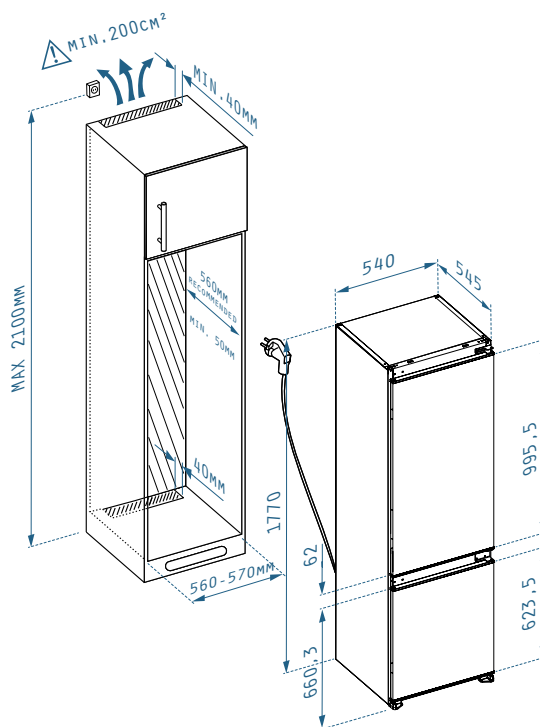

Εντοιχιζόμενος Ψυγείοκαταψύκτης BBI 177

Κωδικός
031000804

ΧΑΡΑΚΤΗΡΙΣΤΙΚΑ

Διαστάσεις: 177x54x54,5cm

3 ρυθμιζόμενα γυάλινα ράφια

1 συρτάρι λαχανικών

Επίπεδο θορύβου: 38dB - Α Θ Ο Ρ Υ Β Ο

Στατικό σύστημα ψύξης

Κλιματική κλάση: NORMAL

Κατανάλωση ρεύματος: 0,75 kW/ 24h

Απόδοση ψύξης 4 αστέρων

Αναστρέψιμο άνοιγμα πόρτας

Ενεργειακή κλάση: F

ΧΩΡΗΤΙΚΟΤΗΤΑ

Συνολική καθαρή χωρητικότητα: **243 λίτρα**

Καθαρή χωρητικότητα συντήρησης: **179 λίτρα**

Καθαρή χωρητικότητα κατάψυξης: **64 λίτρα**