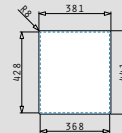

σειρά **lume**

LUME (34x40) 1B

- Εξωτερικές διαστάσεις
  380 x 440mm
- Ερμάριο
  40cm
- Εγκατάσταση
  Ισόπεδη
- Διαστάσεις γούρνας
  340 x 400 x 200mm
- Υπερχείλιση
  Στη γούρνα

Τύπος ανοξείδωτου	Κωδικός	Εκροή
ΓΥΑΛΙΣΜΕΝΟ	101023601	Τετράγωνη
Στη συσκευασία περιλαμβάνεται βαλβίδα.		

Προτεινόμενα Αξεσουάρ							
	043001701 Γυάλινος δίσκος κοπής	043001201 Ανοξείδωτο στραγγιστήρι					

Βαλβίδες & Σιφόν							
	521205501 Τετράγωνη βαλβίδα με υπερχείλιση	521055801 Σιφόν για 1 γούρνα					

LUME (40x40) 1B

- Εξωτερικές διαστάσεις
  440 x 440mm
- Ερμάριο
  45cm
- Εγκατάσταση
  Ισόπεδη
- Διαστάσεις γούρνας
  400 x 400 x 200mm
- Υπερχείλιση
  Στη γούρνα

Τύπος ανοξείδωτου	Κωδικός	Εκροή
ΓΥΑΛΙΣΜΕΝΟ	101023701	Τετράγωνη
Στη συσκευασία περιλαμβάνεται βαλβίδα.		

Προτεινόμενα Αξεσουάρ							
	043001701 Γυάλινος δίσκος κοπής	043001201 Ανοξείδωτο στραγγιστήρι					

Βαλβίδες & Σιφόν							
	521205501 Τετράγωνη βαλβίδα με υπερχείλιση	521055801 Σιφόν για 1 γούρνα