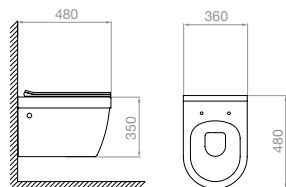

Νιπτήρας Iolkos
540 x 437 x 825mm

Κωδικός	Περιγραφή
023012201	Νιπτήρας Iolkos
023012301	Κολώνα Iolkos