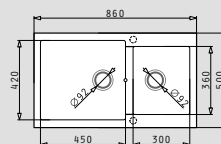

Προτεινόμενα Δεξουάρ	525005701	043000901	073024701
	Ξύλο κοπής από οξιά	Ανοξείδωτο στραγγιστήρι	Ανοξείδωτο καλάθι

Βαλβίδες & Σιφόν	521001001	521009001	521058401
	Βαλβίδα ∅92mm	Βαλβίδα ∅92mm με στρογγυλή υπερχειλίση	Σιφόν εξοικονόμησης χώρου για 2 γούρνες