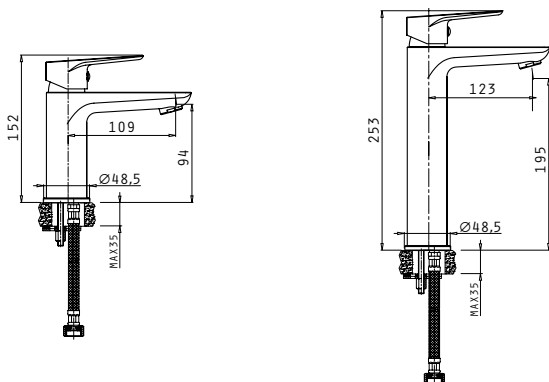

Αναμεικτική μπαταρία νιπτήρα
Libreto

1 οπής, με βαλβίδα click-clack πατητή

Κωδικός Libreto **090928701**

Κωδικός Libreto XL **090928801**

Φινίρισμα **Χρωμέ**

Υλικό κορμού **Κράμα ορείχαλκου**

Μηχανισμός **35mm**

Εύκαμπτοι σωλήνες **Ανοξείδωτο ασάλι, 1/2"**

Βαλβίδα **Click-clack πατητή**