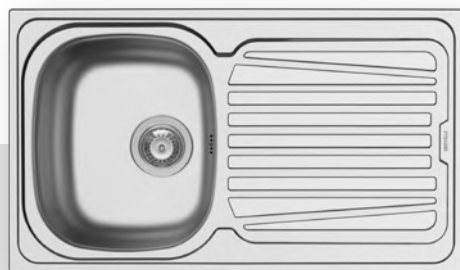

525002801
Ανοξειδωτο καλάθι

Βαλβίδες & Σιφόν

521097201
Βαλβίδα Ø92mm

521097301
Βαλβίδα Ø92mm με υπερχειλιση

521055101
Σιφόν για 2 γούρνες

SPARTA (86x50) 1B 1D

- Διαστάσεις νεροχύτε 860 x 500mm
- Διαστάσεις γούρνας 340 x 400 x 190mm
- Ερμάριο 45cm
- Υπερχείλιση Στη γούρνα
- Εγκατάσταση Ένθετη (EASYFIX)
- Αντιστρεφόμενος