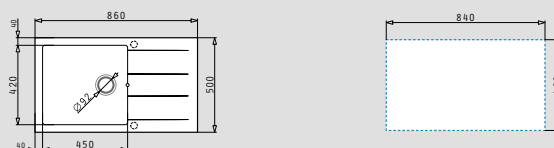

Προτεινόμενα Αξεσουάρ					
	525005701 Ξύλο κοπής από οξιά	043000901 Ανοξείδωτο στραγγιστήρι			

Βαλβίδες & Σιφόν					
	521009001 Βαλβίδα Ø92mm με στρογγυλή υπερχειλίση	521058301 Σιφόν εξοικονόμησης χώρου για 1 γούρνα			

ATHLOS (86x50) 2B

- Διαστάσεις νεροχύτη
  860 x 500mm
- Διαστάσεις γουρνών
  375 x 395 x 195mm / 375 x 395 x 195mm
- Ερμάριο
  90cm
- Υπερχείλιση
  Στη γούρνα
- Εγκατάσταση
  Ένθετη

ΝΕΟ ΧΡΩΜΑ!

ΝΕΟ ΧΡΩΜΑ!