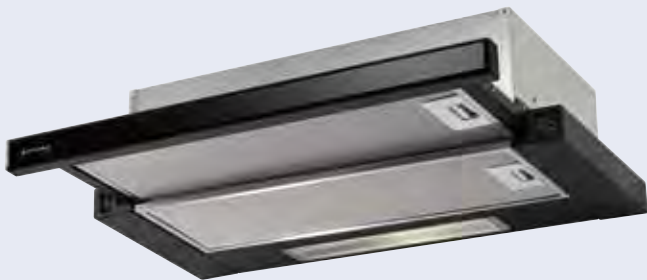

Συρόμενος Μαύρος με Γυαλί 60cm

Κωδικός
065032801