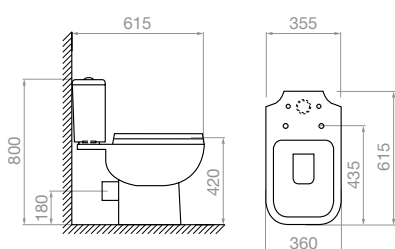

Νιπτήρας Drenia

545 x 435 x 860mm

Κωδικός

Περιγραφή

023016401

Νιπτήρας Drenia

023016501

Κολώνα Drenia