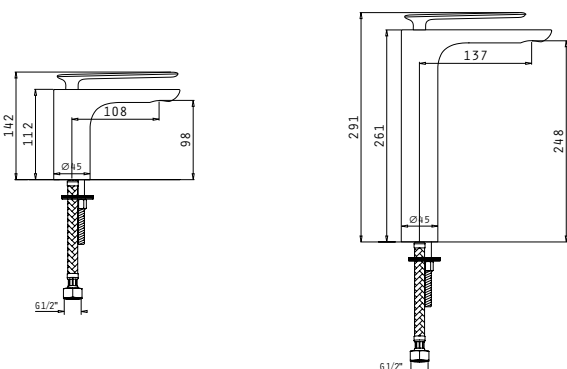

Αναμεικτική επιτοίχια μπαταρία λουτρού

Ermosa

με σετ ντους (τηλέφωνο, σπирάλ & στήριγμα ντους)

Κωδικός	090923901
Φινίρισμα	Χρωμέ
Υλικό κορμού	Κράμα ορείχαλκου
Μηχανισμός	35mm
Σπирάλ	Ανοξείδωτο ασάλι, 150cm
Τηλέφωνο ντους	Στρόγγυλο Ø10cm, 3 λειτουργιών