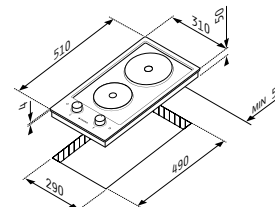

ΕΓΚΑΤΑΣΤΑΣΗ