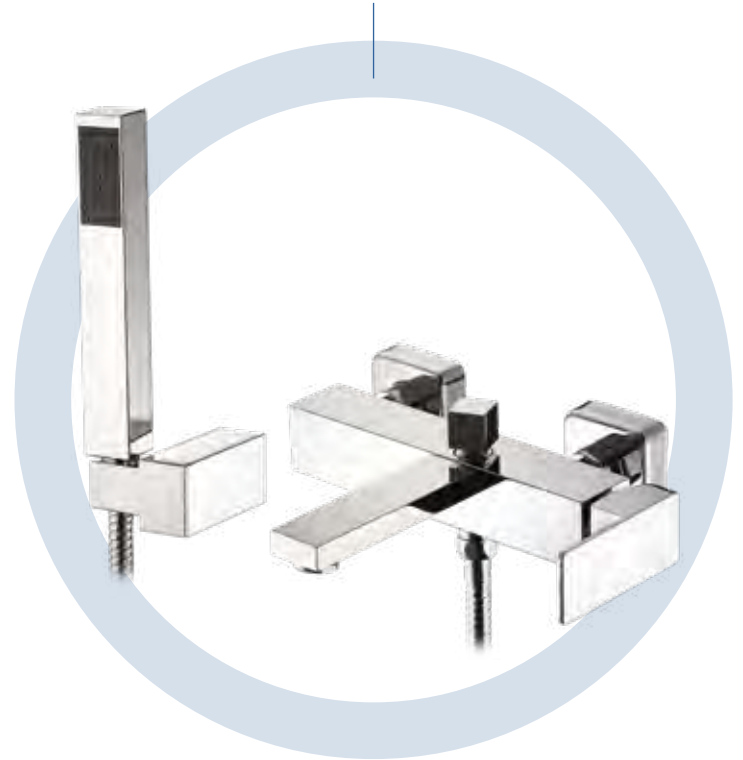

Αναμεικτική μπαταρία νιπτήρα
Streto Plus

1 οπής, με βαλβίδα click-clack πατητή

Κωδικός Streto Plus **090924001**

Κωδικός Streto Plus XL **090924101**

Φινίρισμα **Χρωμέ**

Υλικό κορμού **Κράμα ορείχαλκου**

Μηχανισμός **25mm**

Εύκαμπτοι σωλήνες **Ανοξείδωτο ασάλι, 1/2"**

Βαλβίδα **Click-clack πατητή**

Αναμεικτική επιτοίχια μπαταρία λουτρού
Streto Plus
με σετ ντους (τηλέφωνο, σπирάλ & στήριγμα ντους)

Κωδικός **090924201**

Φινίρισμα **Χρωμέ**

Υλικό κορμού **Κράμα ορείχαλκου**

Μηχανισμός **35mm**

Σπирάλ **Ανοξείδωτο ασάλι, 150cm**

Τηλέφωνο ντους **Stilo τετραγωνισμένο, 1 λειτουργίας**