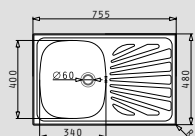

Προτεινόμενα Αξεσουάρ

525002801
Ανοξείδωτο
καλάθι

Βαλβίδες & Σιφόν

521099801
Βαλβίδα Ø60mm
με υπερχειλίσση
και τάπα

521055801
Σιφόν
για 1 γούρνα