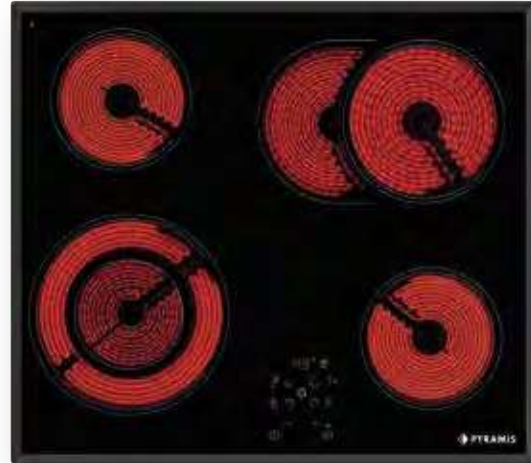

🔴🔴 Πίσω δεξιά: Ø20cm - 1850 / 2100W - **BOOSTER**

🔴🔴 Μπροστά δεξιά: Ø16cm - 1400W

ΕΓΚΑΤΑΣΤΑΣΗ

Εστία 58HL 637 Αφής Μπιζουτέ

Κωδικός
030057901

ΧΑΡΑΚΤΗΡΙΣΤΙΚΑ

📏 Διαστάσεις: 576 x 506 x 52mm

🔌 Πλήκτρα αφής