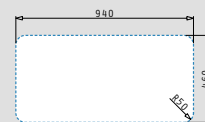

ανοξειδωτοι νεροχύτες

SPACE PLUS (96x48) 2B

- Διαστάσεις νεροχύτε 960 x 480mm
- Διαστάσεις γούρνas 500 x 400 x 210mm / 365 x 335 x 150mm
- Ερμάριο 100cm
- Υπερχείλιση Στη γούρνα
- Εγκατάσταση Ένθετη (EASYFIX)

Τύπος ανοξειδωτου	Κωδικός	Οπές μπαταρίας	Εκροές
ΓΥΑΛΙΣΜΕΝΟ	108716401	1 οπή μπαταρίας	Ø92mm
Περιλαμβάνονται βαλβίδες και σιφόν.			

Προτεινόμενα Δεξουσάρ	525005201	525004101			
	Ξύλο κοπής από οξιά	Ανοξειδωτο καλάθι			

Βαλβίδες & Σιφόν	521097201	521097301	521055201		
	Βαλβίδα Ø92mm	Βαλβίδα Ø92mm με υπερχειλίση	Σιφόν για 1 1/2 γούρνα		

SPACE MID (86x48) 2B

- Διαστάσεις νεροχύτε 860 x 480mm
- Διαστάσεις γουρνών 400 x 400 x 210mm / 365 x 335 x 150mm
- Ερμάριο 90cm
- Υπερχείλιση Στη γούρνα
- Εγκατάσταση Ένθετη (EASYFIX)

Τύπος ανοξειδωτου	Κωδικός	Οπές μπαταρίας	Εκροές
ΓΥΑΛΙΣΜΕΝΟ	108716301	1 οπή μπαταρίας	Ø92mm
Περιλαμβάνονται βαλβίδες και σιφόν.			

Προτεινόμενα Δεξουσάρ	525005201	525004101			
	Ξύλο κοπής από οξιά	Ανοξειδωτο καλάθι			

Βαλβίδες & Σιφόν	521097201	521097301	521055201		
	Βαλβίδα Ø92mm	Βαλβίδα Ø92mm με υπερχειλίση	Σιφόν για 1 1/2 γούρνα