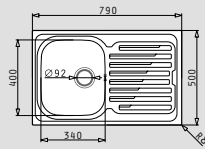

AMALTIA (79x50) 1B 1D

- Διαστάσεις νεροχύτη
  790 x 500mm
- Διαστάσεις γούρνας
  340 x 400 x 190mm
- Ερμάριο
  45cm
- Υπερχείλιση
  Στη γούρνα
- Εγκατάσταση
  Ένθετη (EASYFIX)
- Αντιστρεφόμενος

Τύπος ανοξείδωτου	Κωδικός	Οπές μπαταρίας	Εκροή
ΓΥΑΛΙΣΜΕΝΟ	107117801	0 οπές μπαταρίας	Ø92mm
Περιλαμβάνονται βαλβίδες και σιφόν.			

Προτεινόμενα Αξεσουάρ

Βαλβίδες & Σιφόν

AMALTIA (79x50) 2B

- Διαστάσεις νεροχύτη
  790 x 500mm
- Διαστάσεις γουρνών
  340 x 400 x 190mm / 340 x 400 x 190mm
- Ερμάριο
  80cm
- Υπερχείλιση
  Στη γούρνα
- Εγκατάσταση
  Ένθετη (EASYFIX)

Τύπος ανοξείδωτου	Κωδικός	Οπές μπαταρίας	Εκροές
ΓΥΑΛΙΣΜΕΝΟ	107132501	1 οπή μπαταρίας	Ø92mm
ΣΑΓΡΕ	107121001	1 οπή μπαταρίας	Ø92mm
Περιλαμβάνονται βαλβίδες και σιφόν.			

Προτεινόμενα Αξεσουάρ

Βαλβίδες & Σιφόν