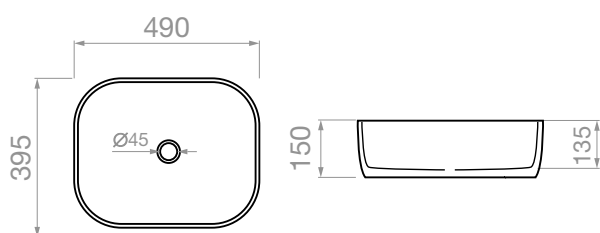

Κωδικός	Περιγραφή
023020201	Νιπτήρας Erida Επικαθήμενος