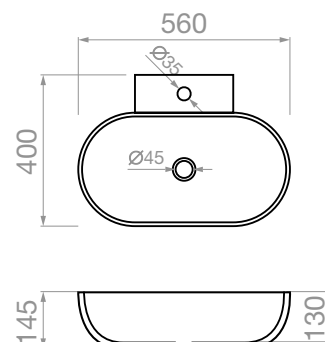

Κωδικός	Περιγραφή
023020301	Νιπτήρας Επικαθήμενος Dirki 355 x 355 x 120mm

Κωδικός	Περιγραφή
023018001	Νιπτήρας Επικαθήμενος Artemisia 560 x 400 x 145mm