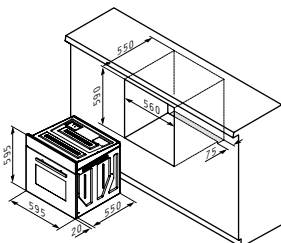

ΕΓΚΑΤΑΣΤΑΣΗ