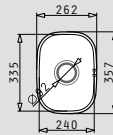

Τύπος ανοξείδωτου	Κωδικός	Συσκευασία	Εκροή
ΓΥΑΛΙΣΜΕΝΟ	100009001	10 τεμ. / κιβώτιο	Ø92mm
Περιλαμβάνεται βαλβίδα.