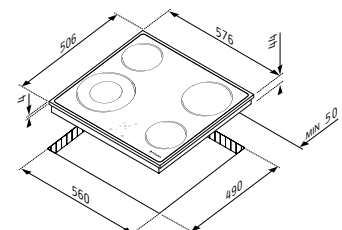

ΕΓΚΑΤΑΣΤΑΣΗ