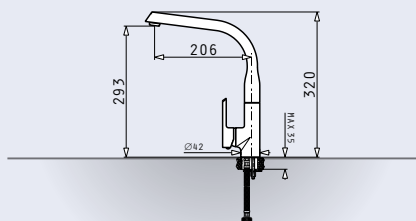

Mercurio

Αναμεικτική μπασαριά
με κεραμικό δίσκο

Χρώμα	Κωδικός
ΧΡΩΜΕ	090926901