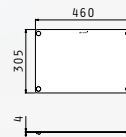

043001501

Γυάλινος δίσκος κοπής
για τη σειρά Olynthos