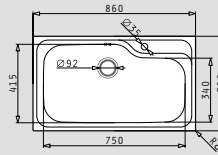

Τύπος ανοξείδωτου	Κωδικός	Οπές μπαταρίας	Εκροή
ΣΑΤΙΝΕ	100138201	1 οπή μπαταρίας	Ø92mm
ΣΑΓΡΕ	100138301	1 οπή μπαταρίας	Ø92mm

Περιλαμβάνονται βαλβίδα και σιφόν.