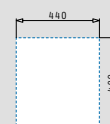

ΝΕΟ ΧΡΩΜΑ!

Χρώμα γρανίτη	Κωδικός	Εκροή
SNOW	070043711	Ø92mm
GRAPHITE CARBON	070043811	Ø92mm
DARK BEIGE	070043911	Ø92mm
IVORY	070108011	Ø92mm
IRON GREY	070044211	Ø92mm

Στην συσκευασία περιλαμβάνονται βαλβίδα και σιφόν εξοικονόμησης χώρου.