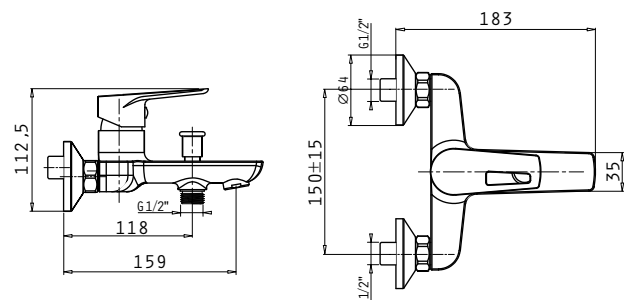

Αναμεικτική επιτοίχια μπαταρία λουτρού
Libreto
με σετ ντους (τηλέφωνο, σπιράλ & στήριγμα ντους)

Κωδικός **090928901**

Φινίρισμα **Χρωμέ**

Υλικό κορμού **Κράμα ορείχαλκου**

Μηχανισμός **35mm**

Σπιράλ **Ανοξείδωτο ασάλι, 150cm**

Τηλέφωνο ντους **Στρόγγυλο Ø8cm, 1 λειτουργίας**