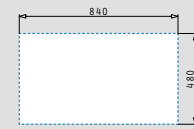

Τύπος ανοξείδωτου	Κωδικός	Οπές μπαταρίας	Εκροή
ΣΑΤΙΝΕ	100138201	1 οπή μπαταρίας	Ø92mm
ΣΑΓΡΕ	100138301	1 οπή μπαταρίας	Ø92mm

Περιλαμβάνονται βαλβίδα και σιφόν.