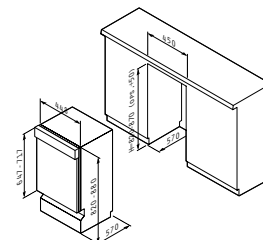

ΕΓΚΑΤΑΣΤΑΣΗ