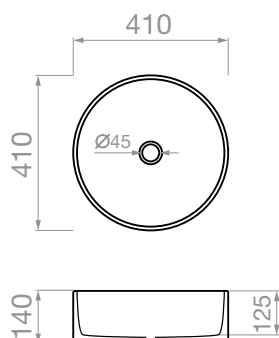

Κωδικός

Περιγραφή

023017701

Νιπτήρας Επικαθήμενος
Pelagia
510 x 425 x 150mm

Νιπτήρας Artemisia
Επικαθήμενος
490 x 395 x 150mm

Νιπτήρας Artemisia
Επικαθήμενος
600 x 400 x 145mm

Κωδικός

Περιγραφή