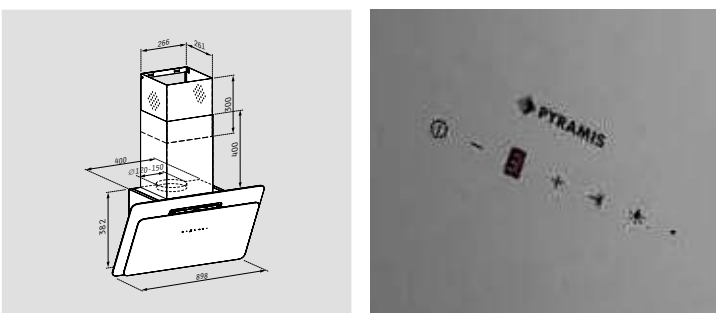

ΑΝΤΑΛΛΑΚΤΙΚΑ

Μεταλλικό φίλτρο για 60cm (1 τεμ.) - 065979201

Μεταλλικό φίλτρο για 90cm (1 τεμ.) - 065975201

Σετ φίλτρων άνθρακα (2 τεμ.) - 065935901