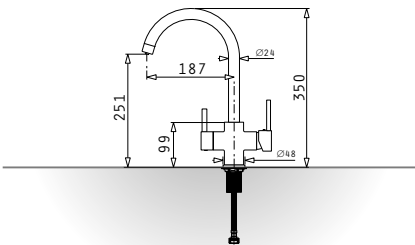

Dolore

Αναμεικτική μπασίνα με κεραμικούς δίσκους και σύνδεση για φίλτρο νερού

Χρώμα	Κωδικός
ΧΡΩΜΕ	090940101

ΝΕΟ ΠΡΟΪΟΝ!