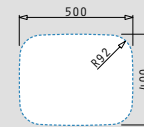

σειρά iris

IRIS (40x40) 1B

- Εξωτερικές διαστάσεις
  423 x 423mm
- Διαστάσεις γούρνας
  400 x 400 x 200mm
- Ερμάριο
  45cm
- Υπερχείλιση
  Στη γούρνα
- Εγκατάσταση
  Υποκαθήμενν

Τύπος ανοξείδωτου	Κωδικός	Συσκευασία	Εκροή
ΓΥΑΛΙΣΜΕΝΟ	100009301	8 τεμ. / κιβώτιο	Ø92mm
Περιλαμβάνεται βαλβίδα.			

Προτεινόμενα Αξεσουάρ

Βαλβίδες & Σιφόν

IRIS (50x40) 1B

- Εξωτερικές διαστάσεις
  523 x 424mm
- Διαστάσεις γούρνας
  500 x 400 x 200mm
- Ερμάριο
  60cm
- Υπερχείλιση
  Στη γούρνα
- Εγκατάσταση
  Υποκαθήμενν

Τύπος ανοξείδωτου	Κωδικός	Συσκευασία	Εκροή
ΓΥΑΛΙΣΜΕΝΟ	100008401	4 τεμ. / κιβώτιο	Ø92mm
Περιλαμβάνεται βαλβίδα.			

Προτεινόμενα Αξεσουάρ

Βαλβίδες & Σιφόν